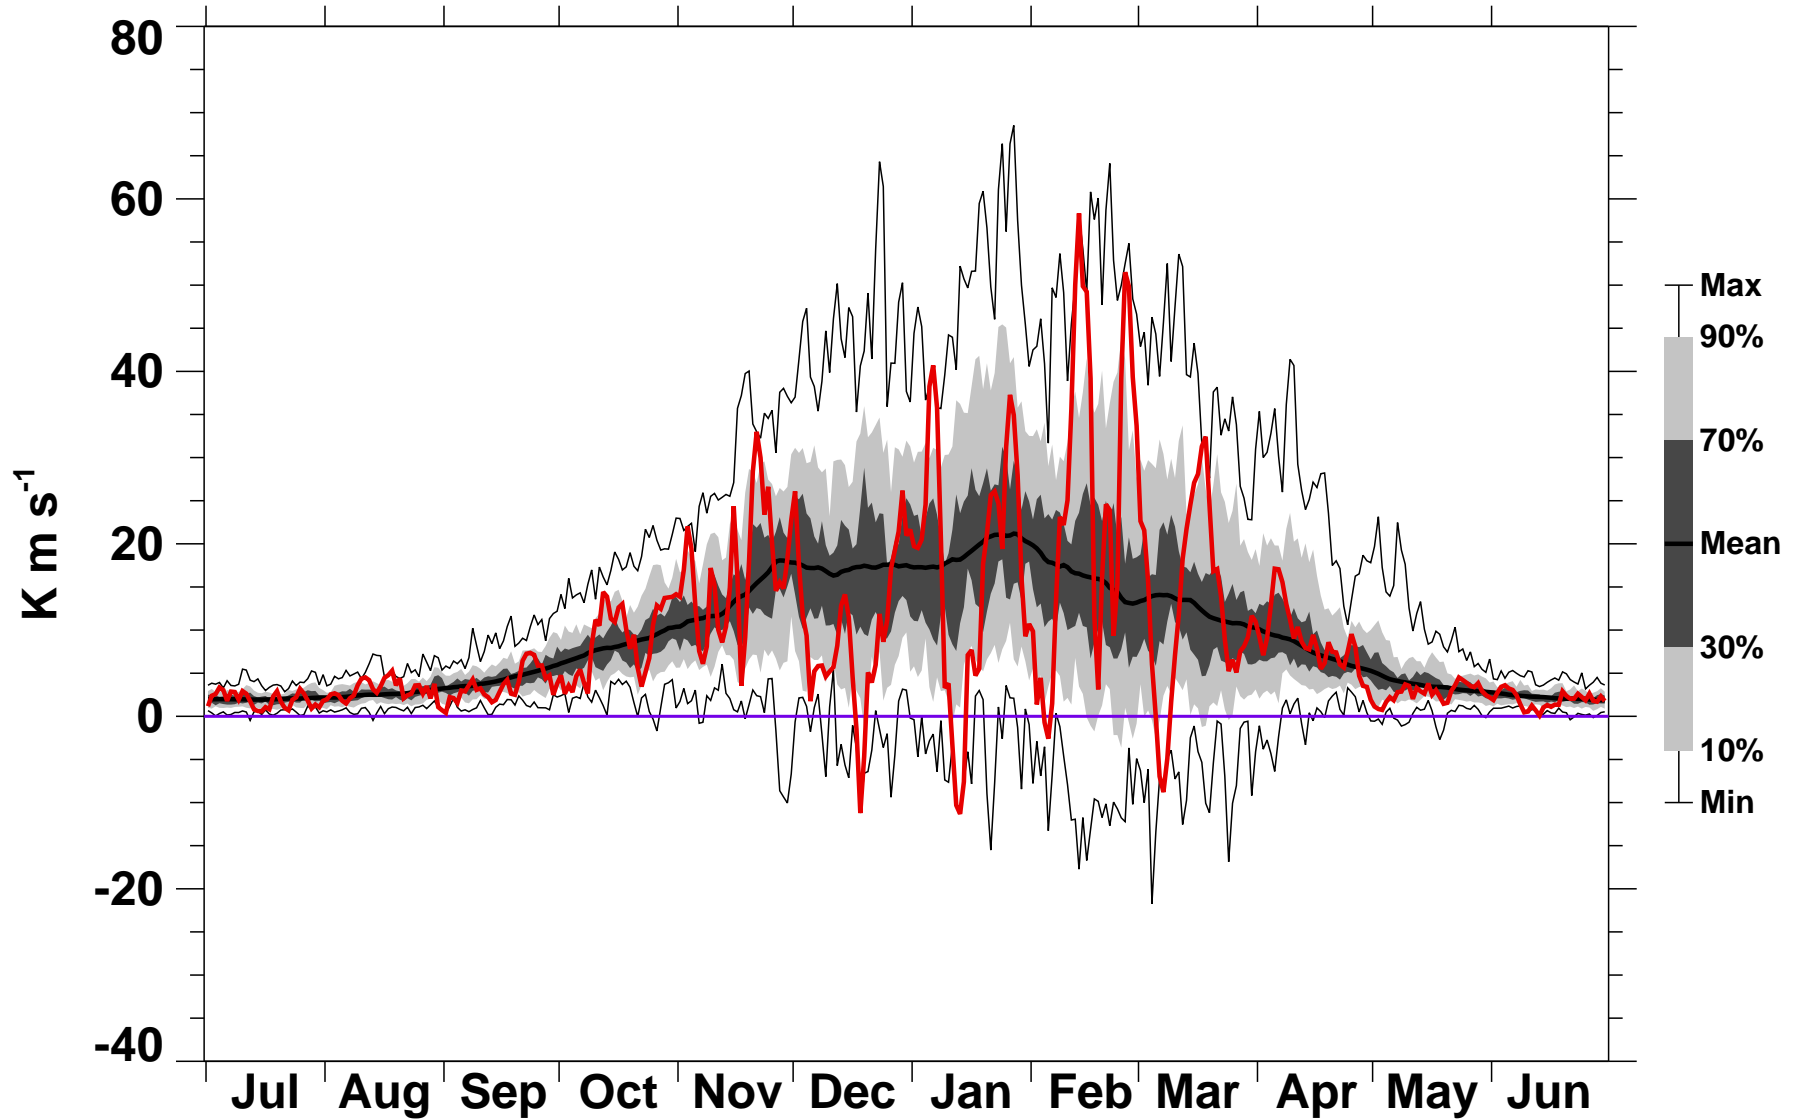

# 45-75°N Heat Flux 100 hPa MERRA

1978/1979-2012/2013

1979/1980

P. Newman (NASA), E. Nash (SSAI), S. Pawson (NASA)