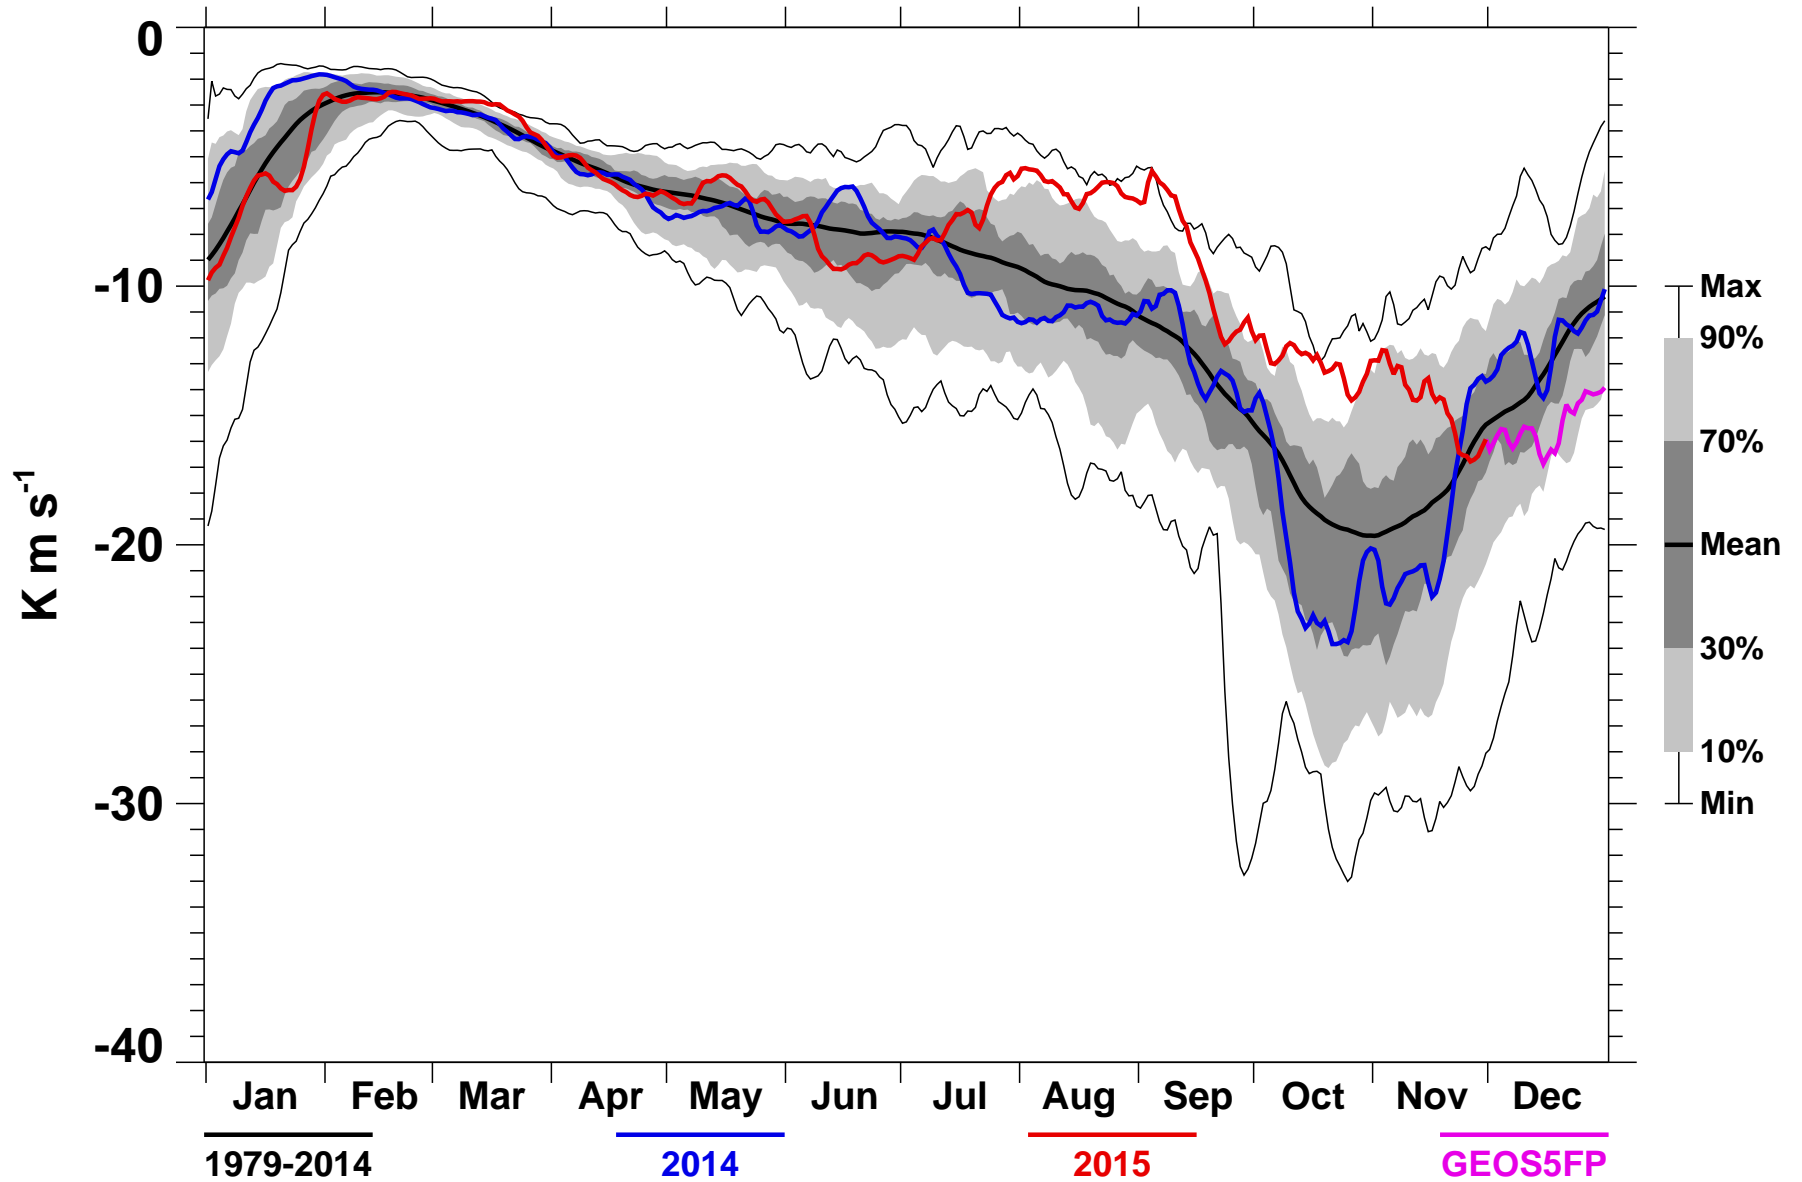

# 45-Day Mean 45-75°S Heat Flux 70 hPa MERRA

P. Newman (NASA), E. Nash (SSAI), S. Pawson (NASA)