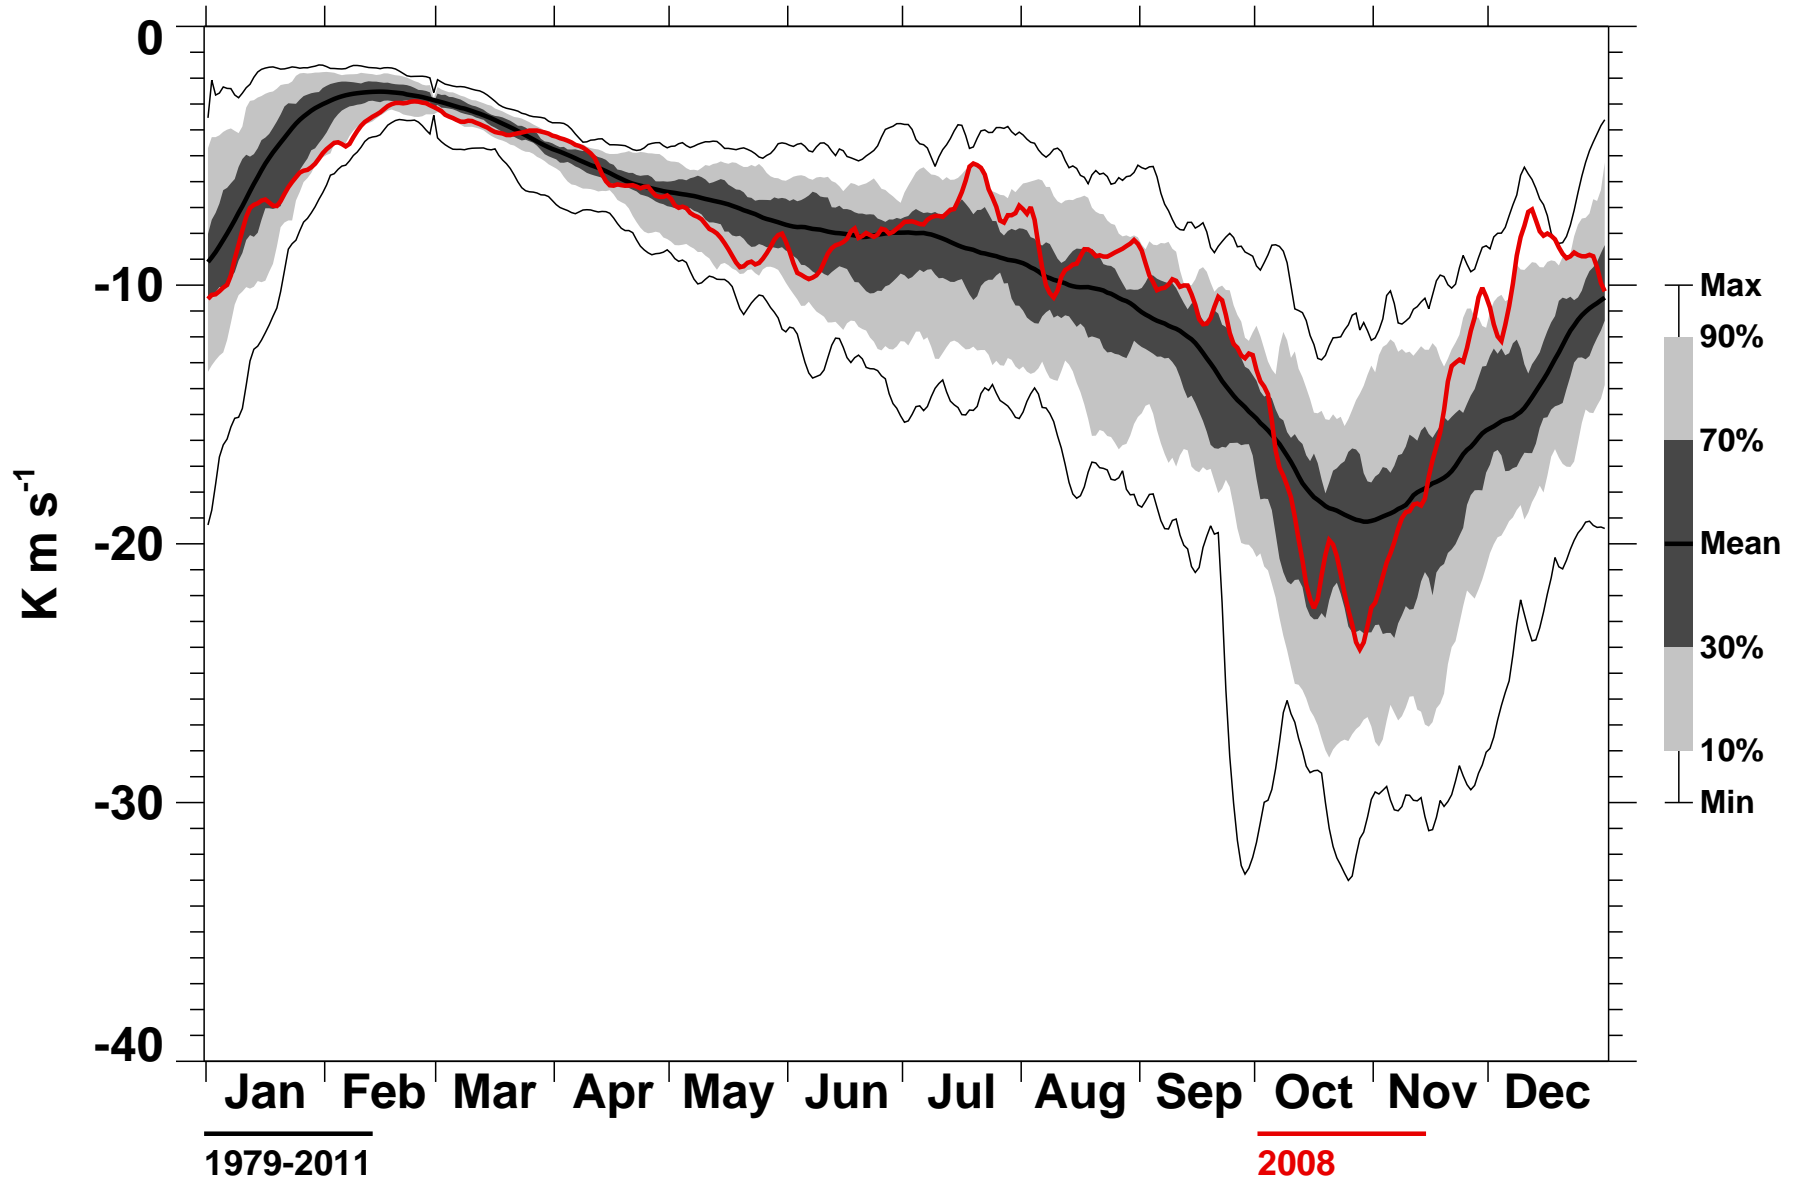

# 45-Day Mean 45-75°S Heat Flux 70 hPa MERRA

P. Newman (NASA), E. Nash (SSAI), S. Pawson (NASA)