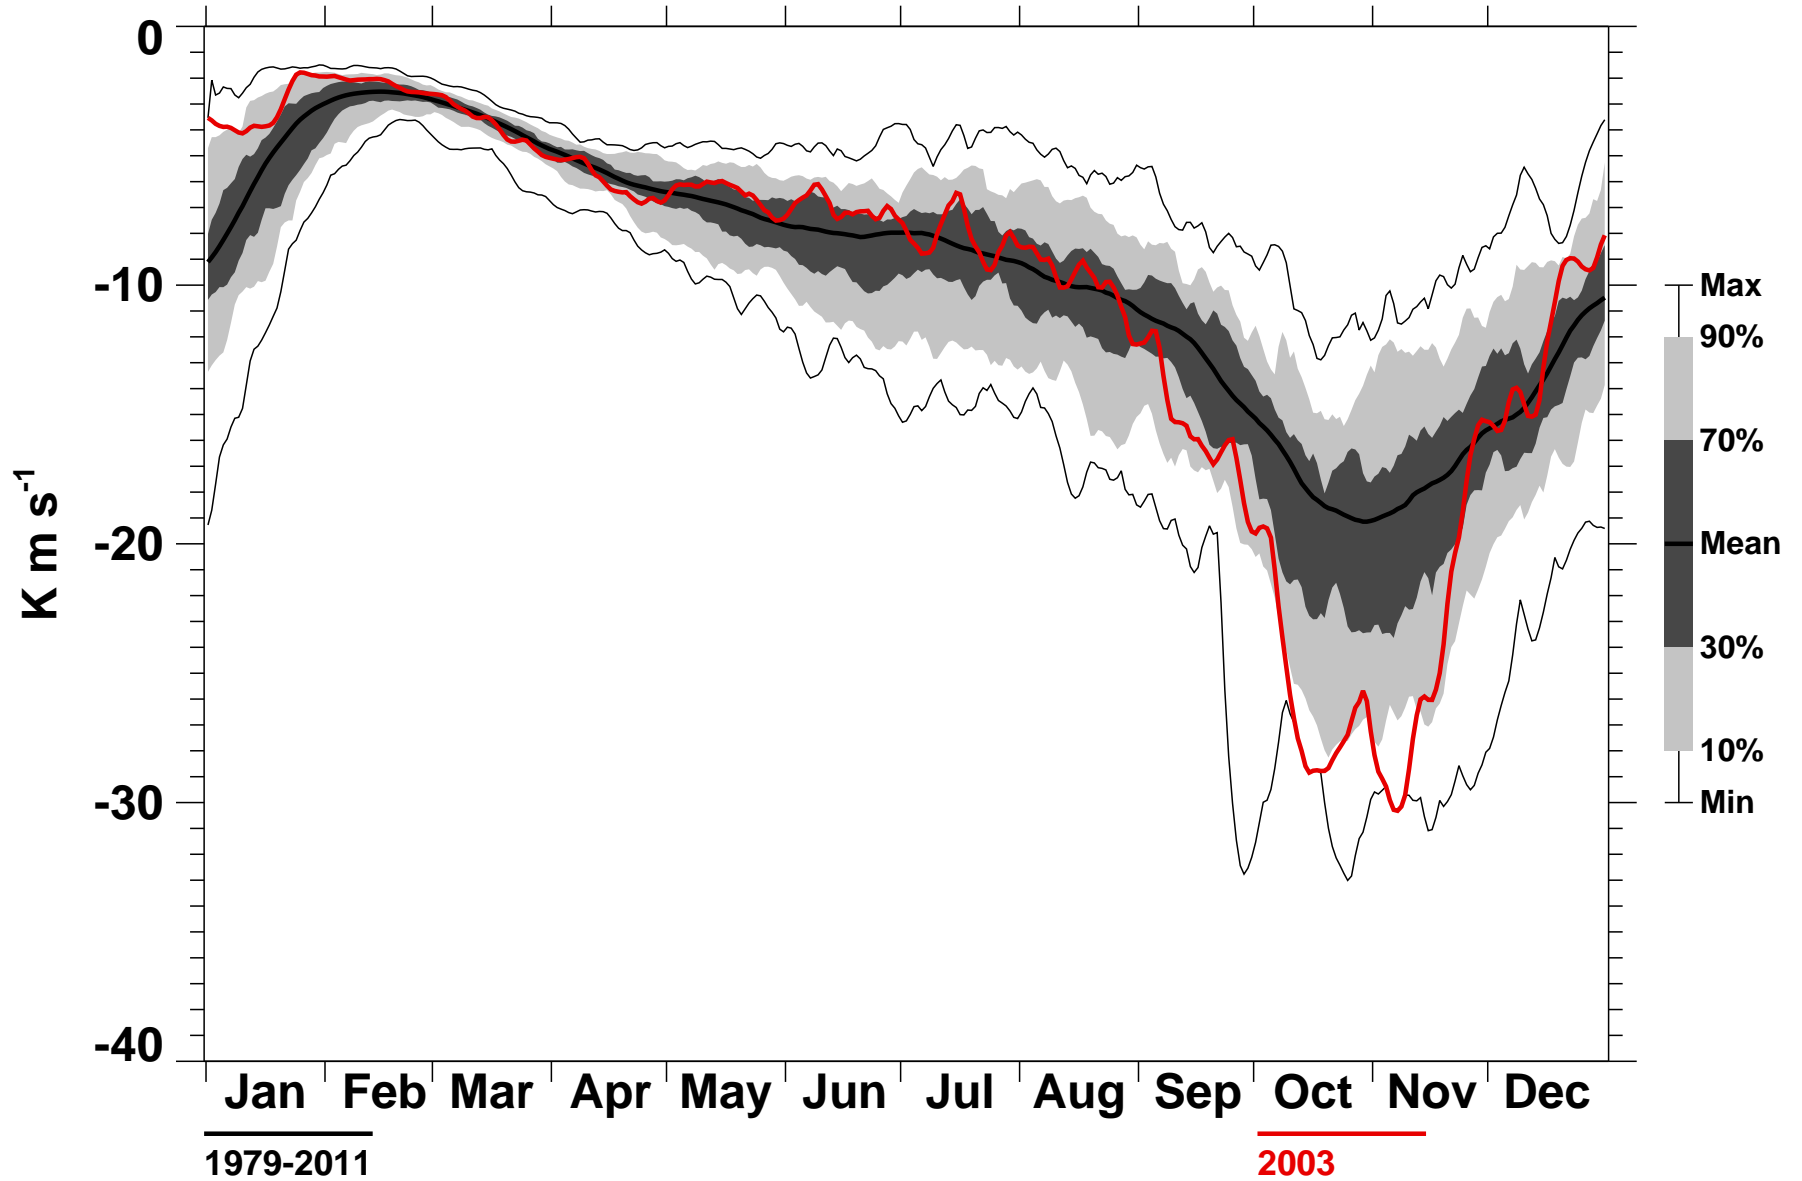

# 45-Day Mean 45-75°S Heat Flux 70 hPa MERRA

P. Newman (NASA), E. Nash (SSAI), S. Pawson (NASA)