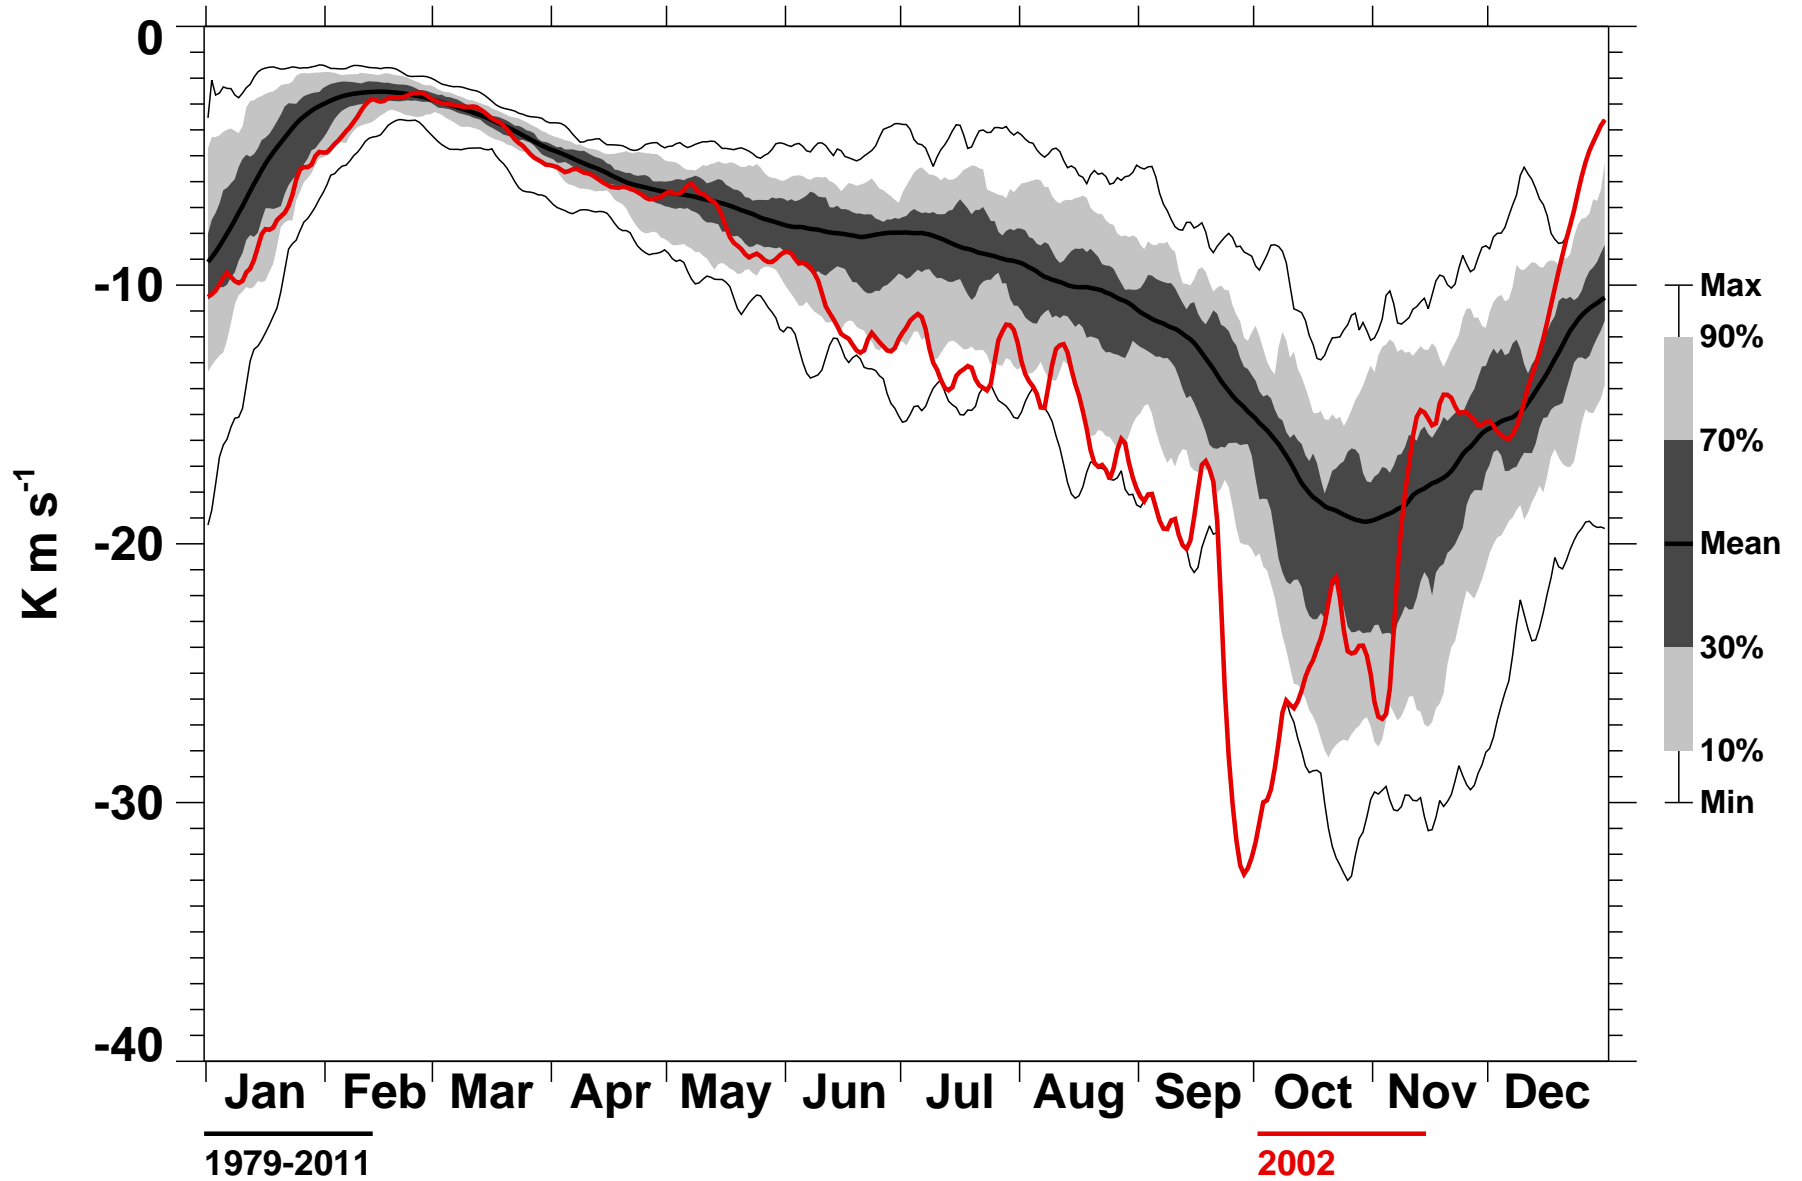

# 45-Day Mean 45-75°S Heat Flux 70 hPa MERRA

P. Newman (NASA), E. Nash (SSAI), S. Pawson (NASA)