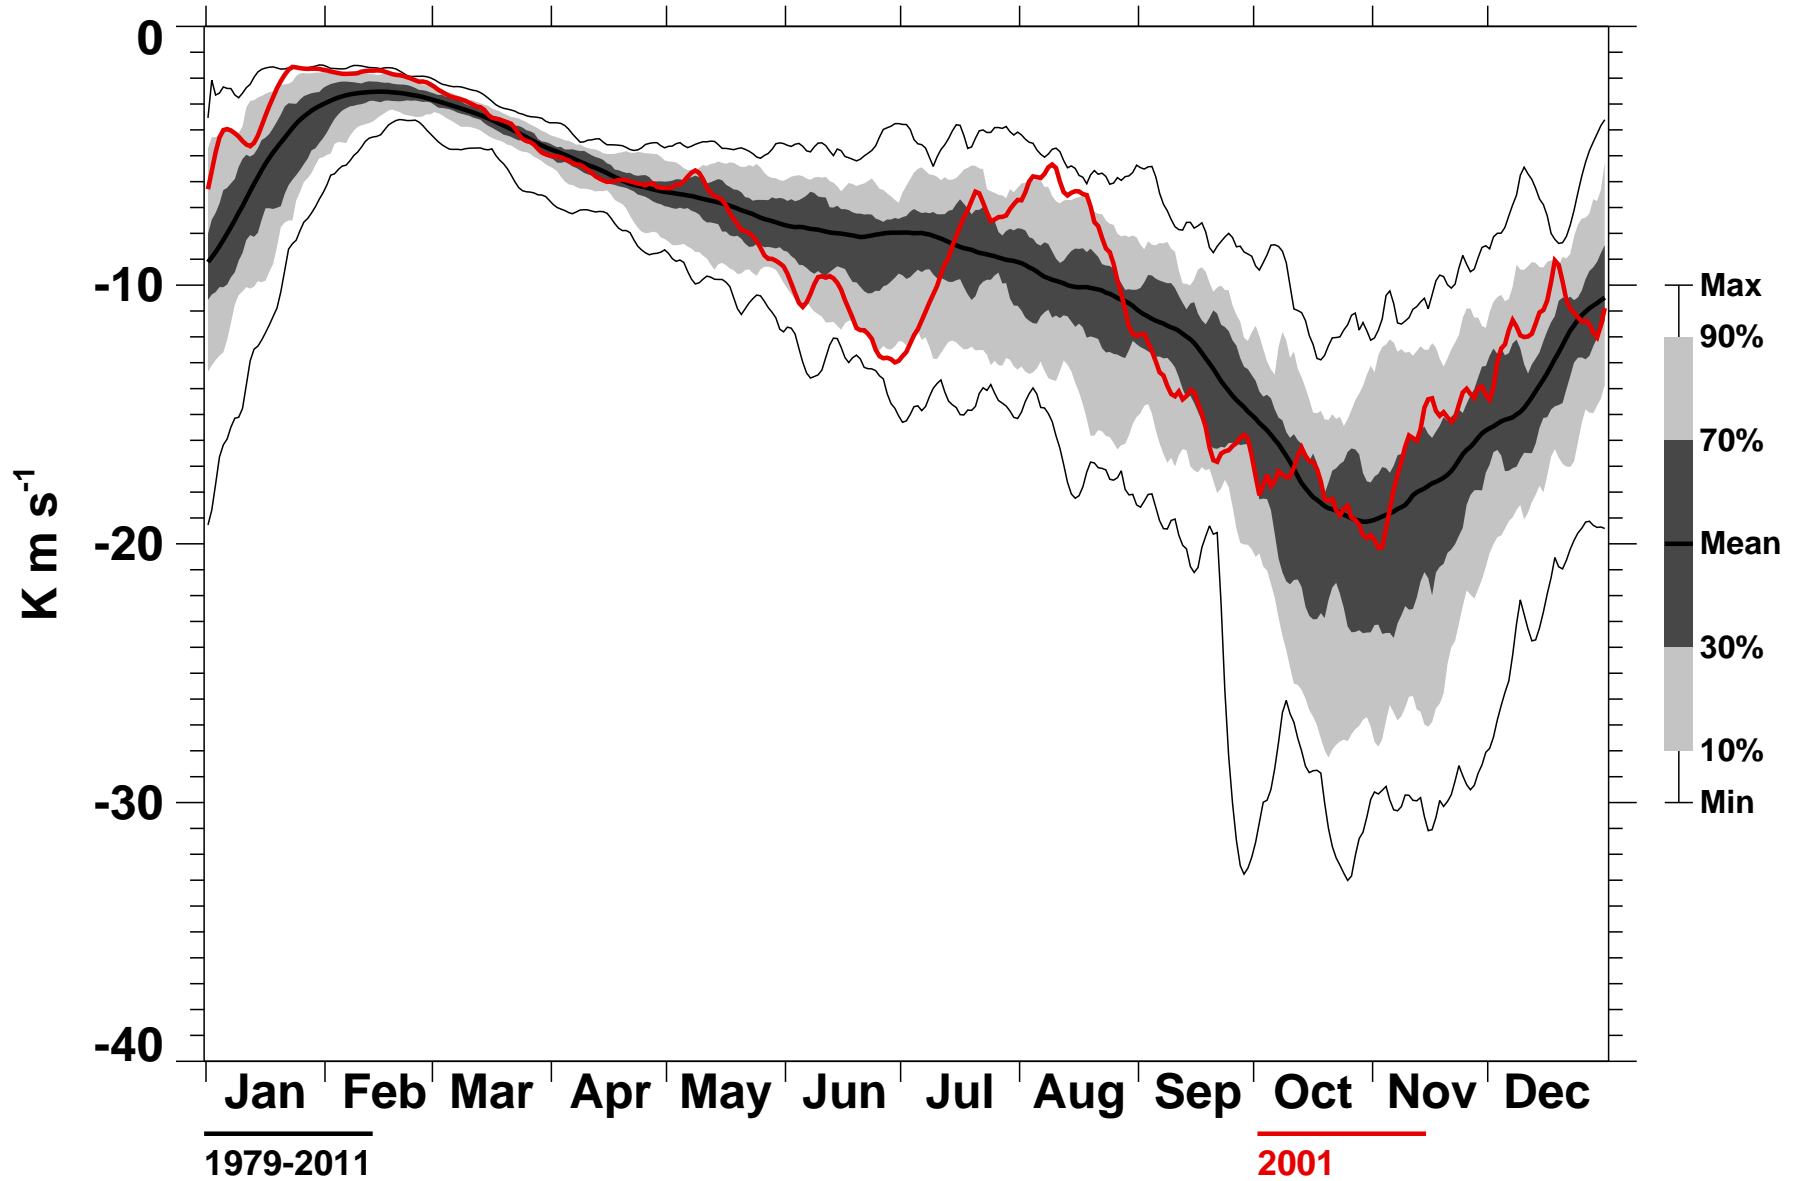

# 45-Day Mean 45-75°S Heat Flux 70 hPa MERRA

P. Newman (NASA), E. Nash (SSAI), S. Pawson (NASA)