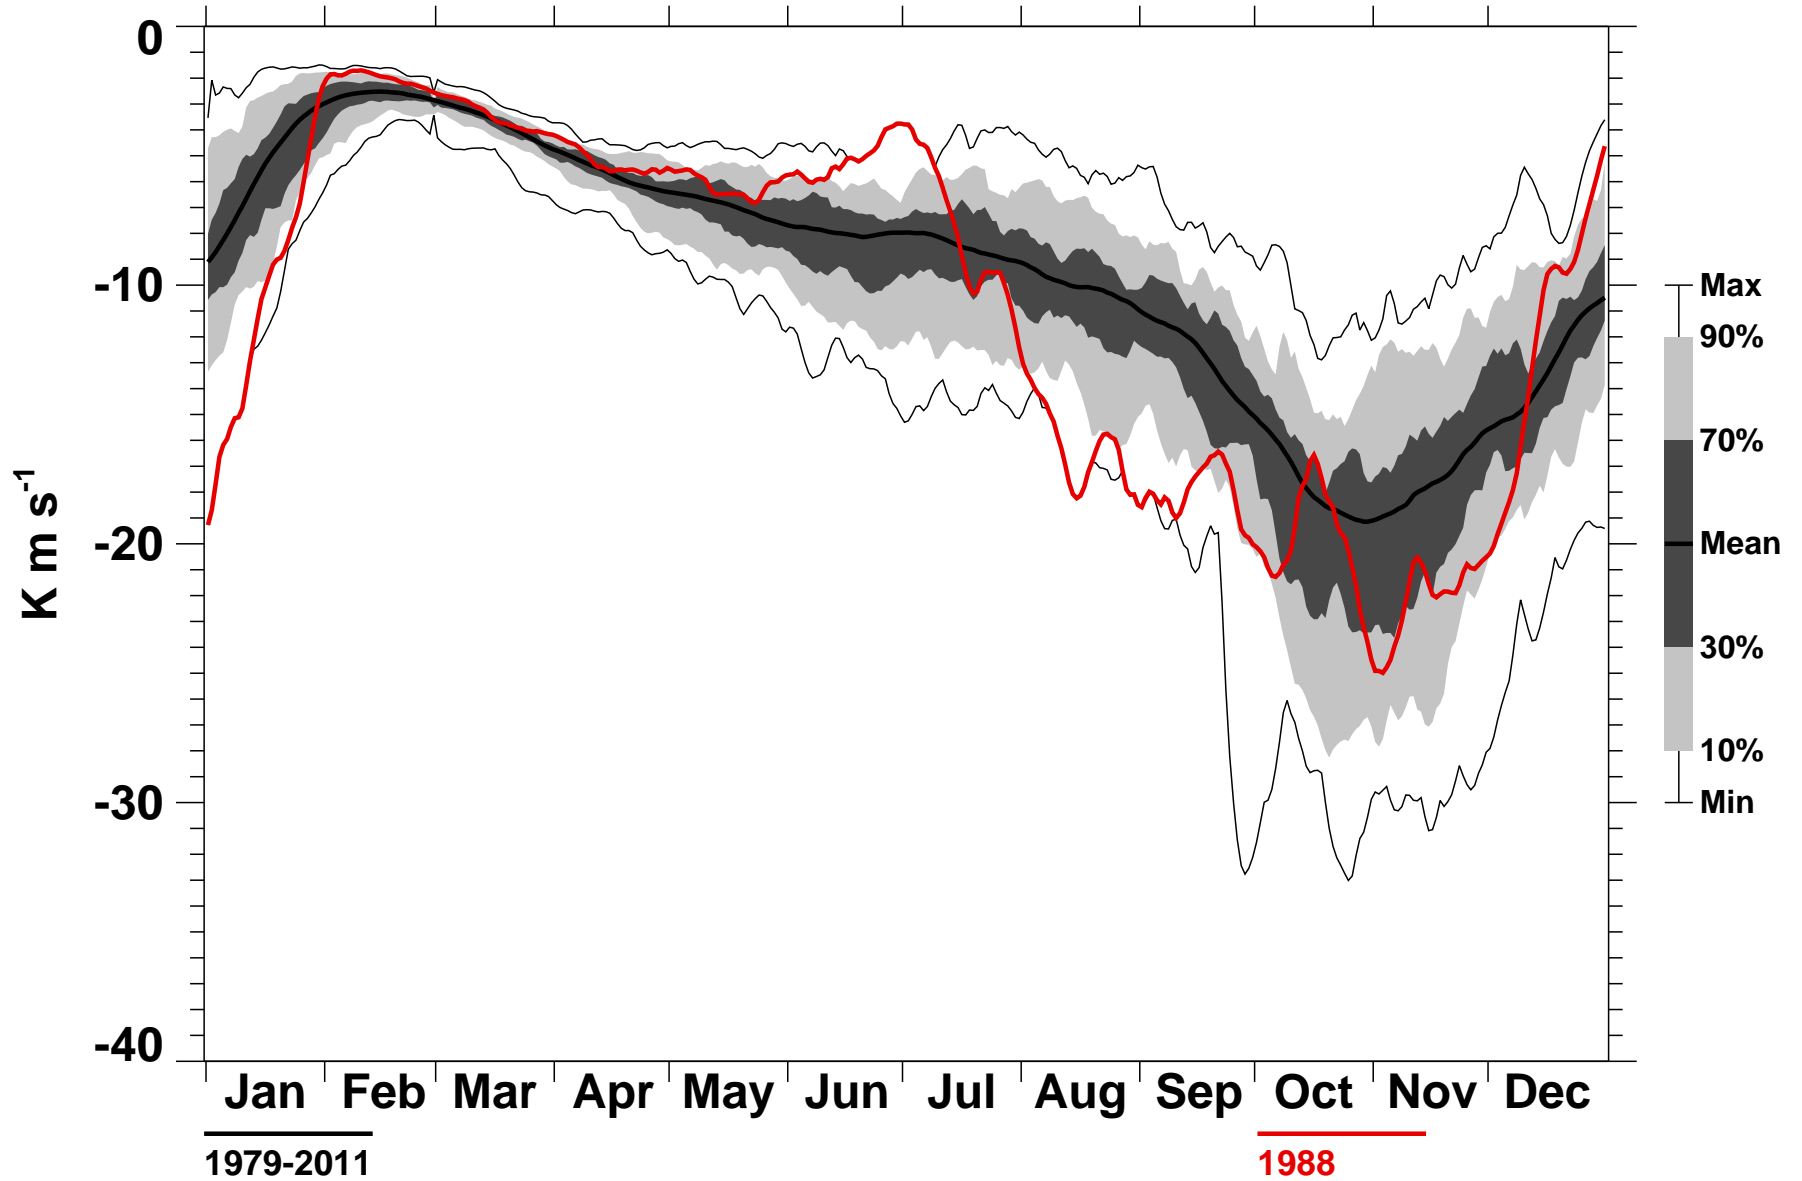

# 45-Day Mean 45-75°S Heat Flux 70 hPa MERRA

P. Newman (NASA), E. Nash (SSAI), S. Pawson (NASA)