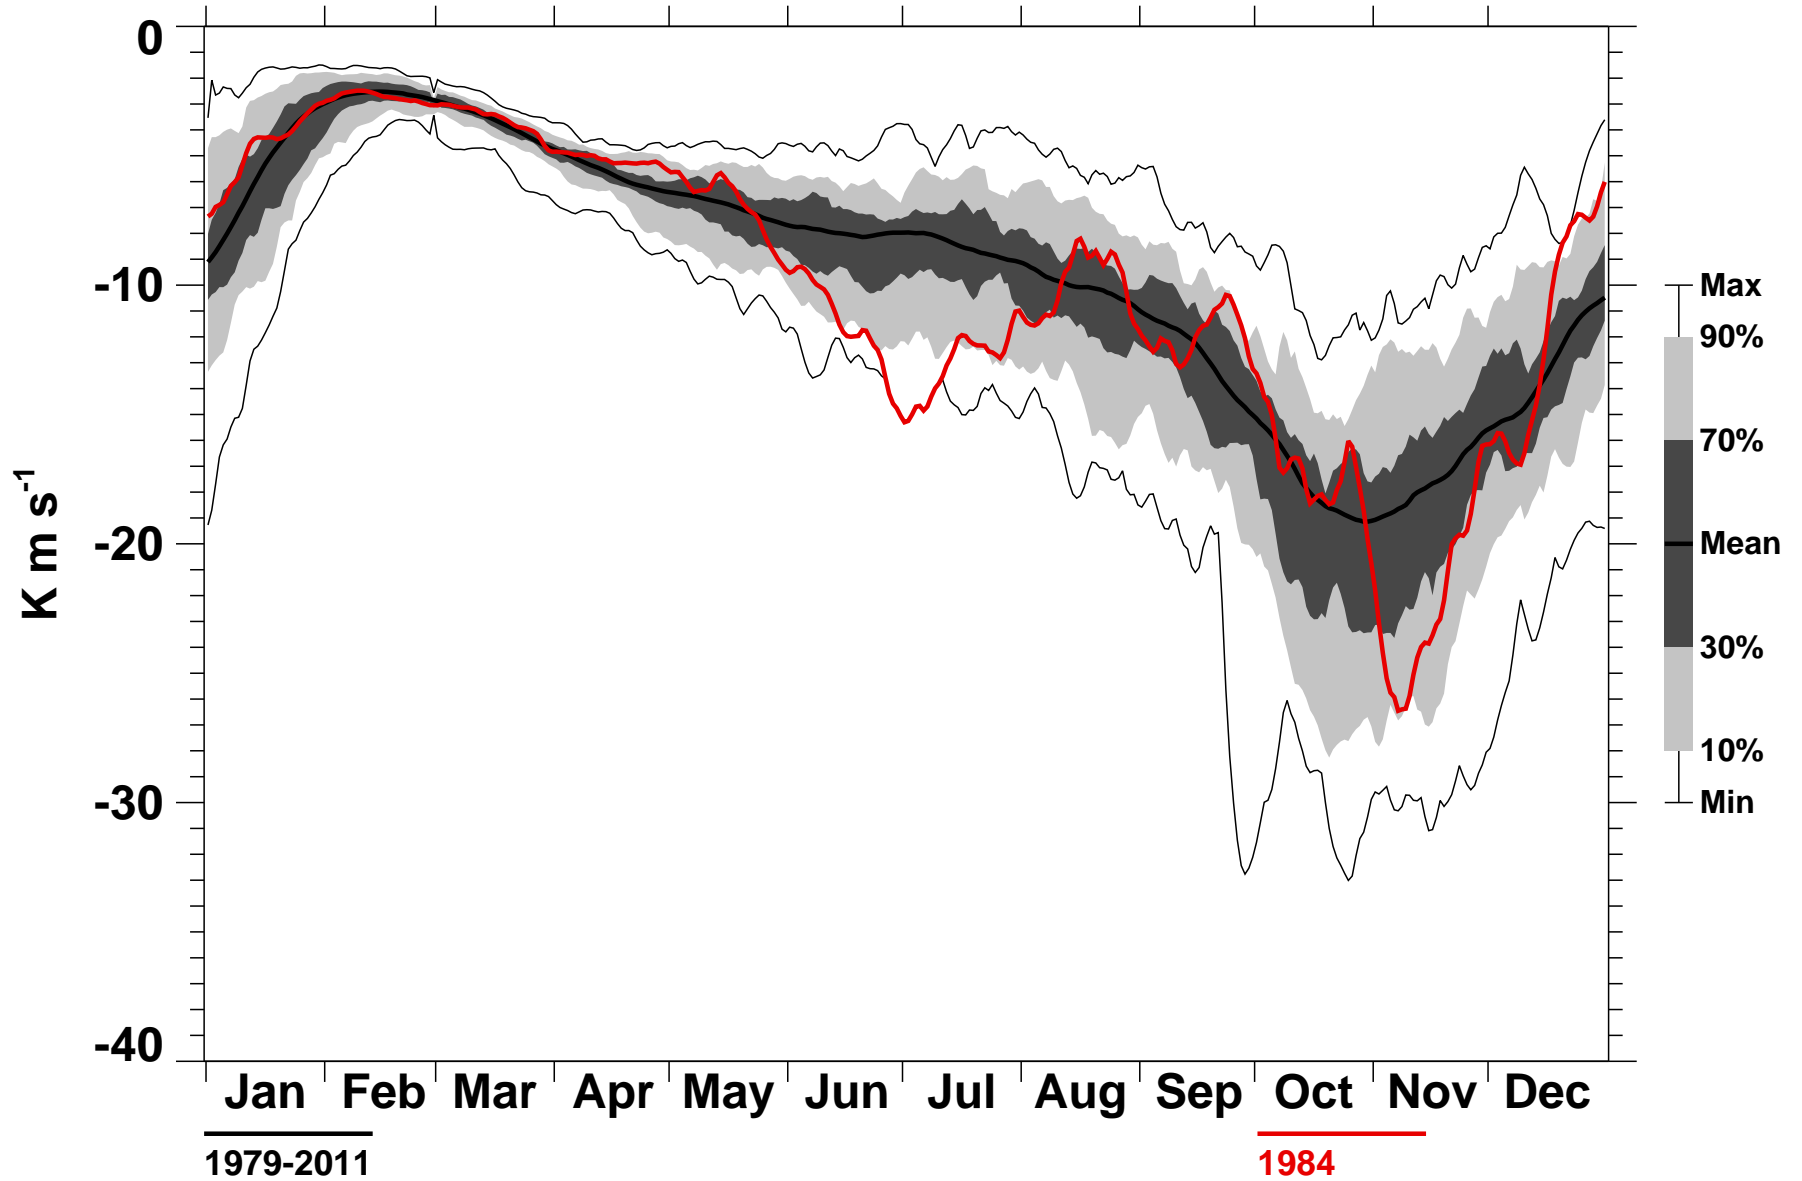

# 45-Day Mean 45-75°S Heat Flux 70 hPa MERRA

P. Newman (NASA), E. Nash (SSAI), S. Pawson (NASA)