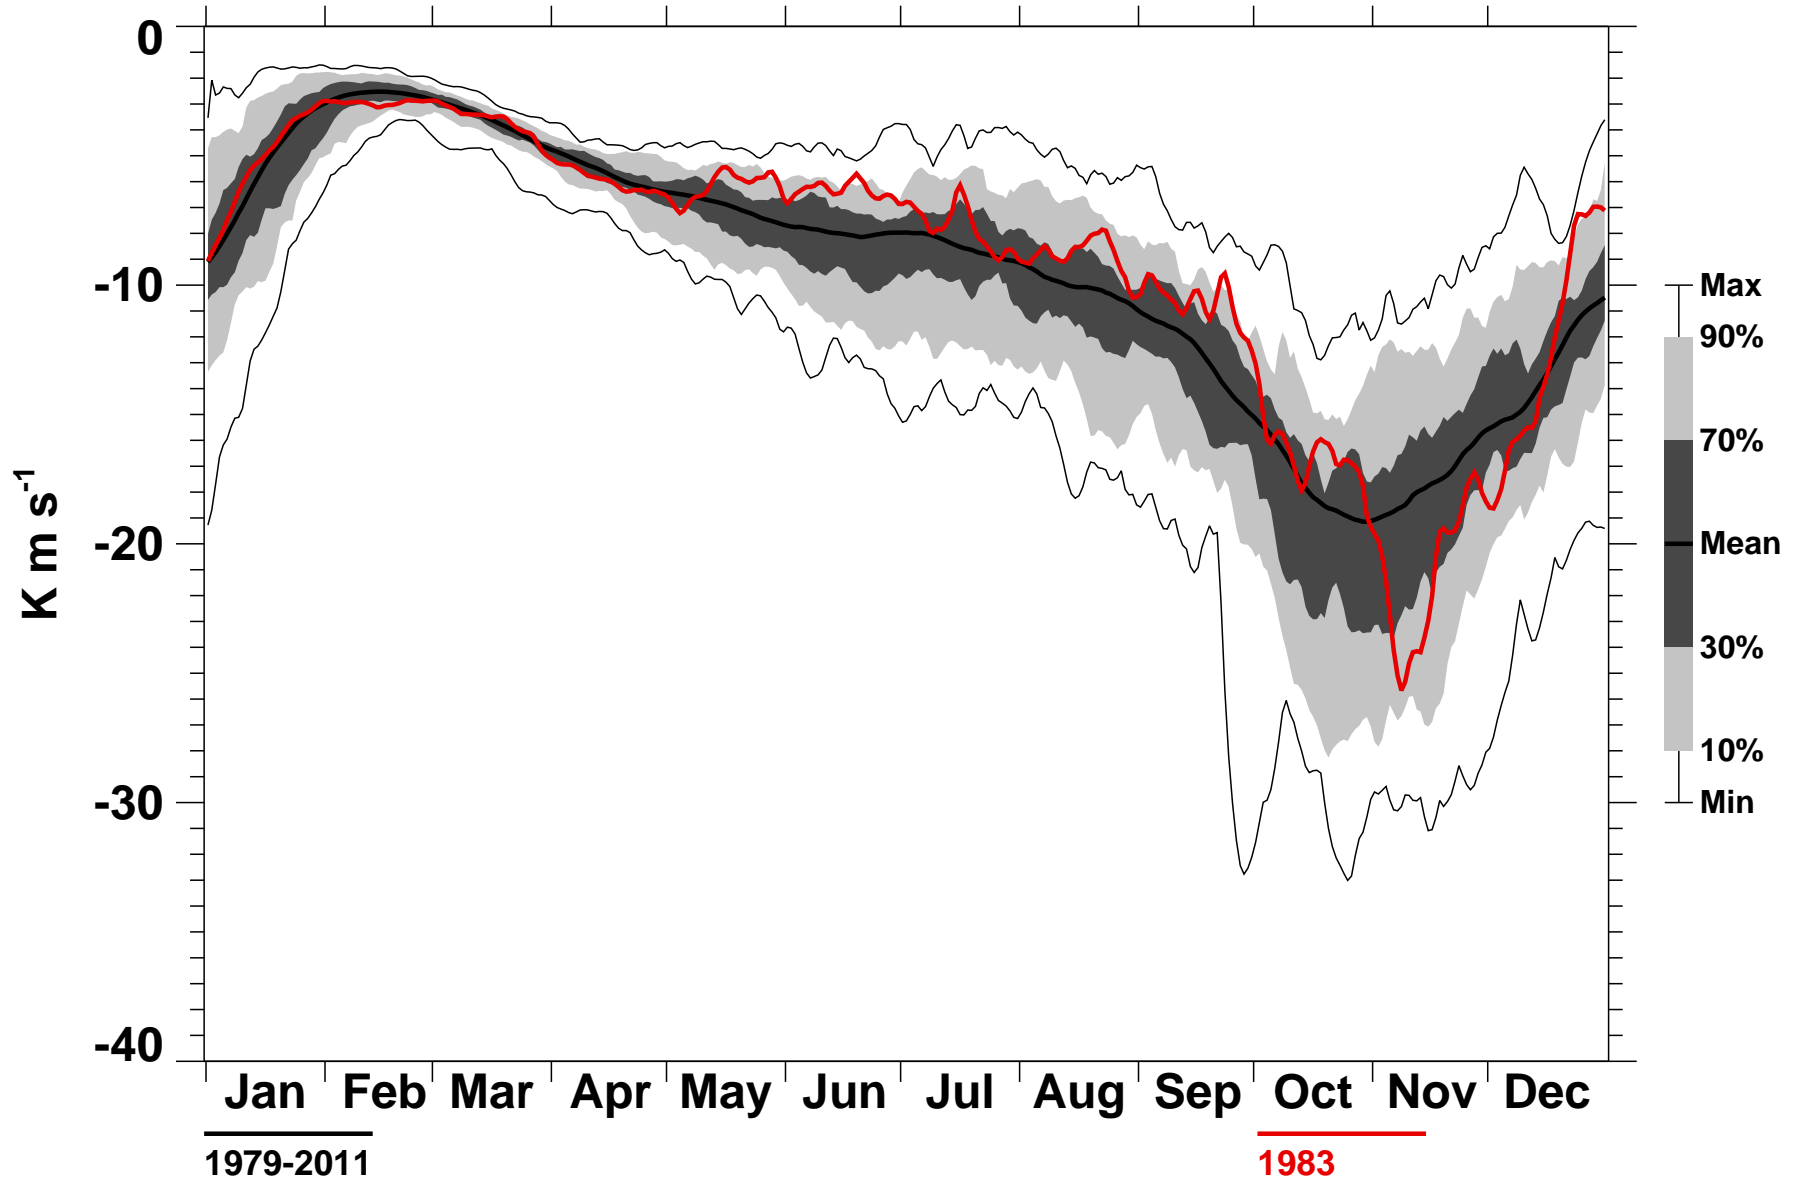

# 45-Day Mean 45-75°S Heat Flux 70 hPa MERRA

P. Newman (NASA), E. Nash (SSAI), S. Pawson (NASA)