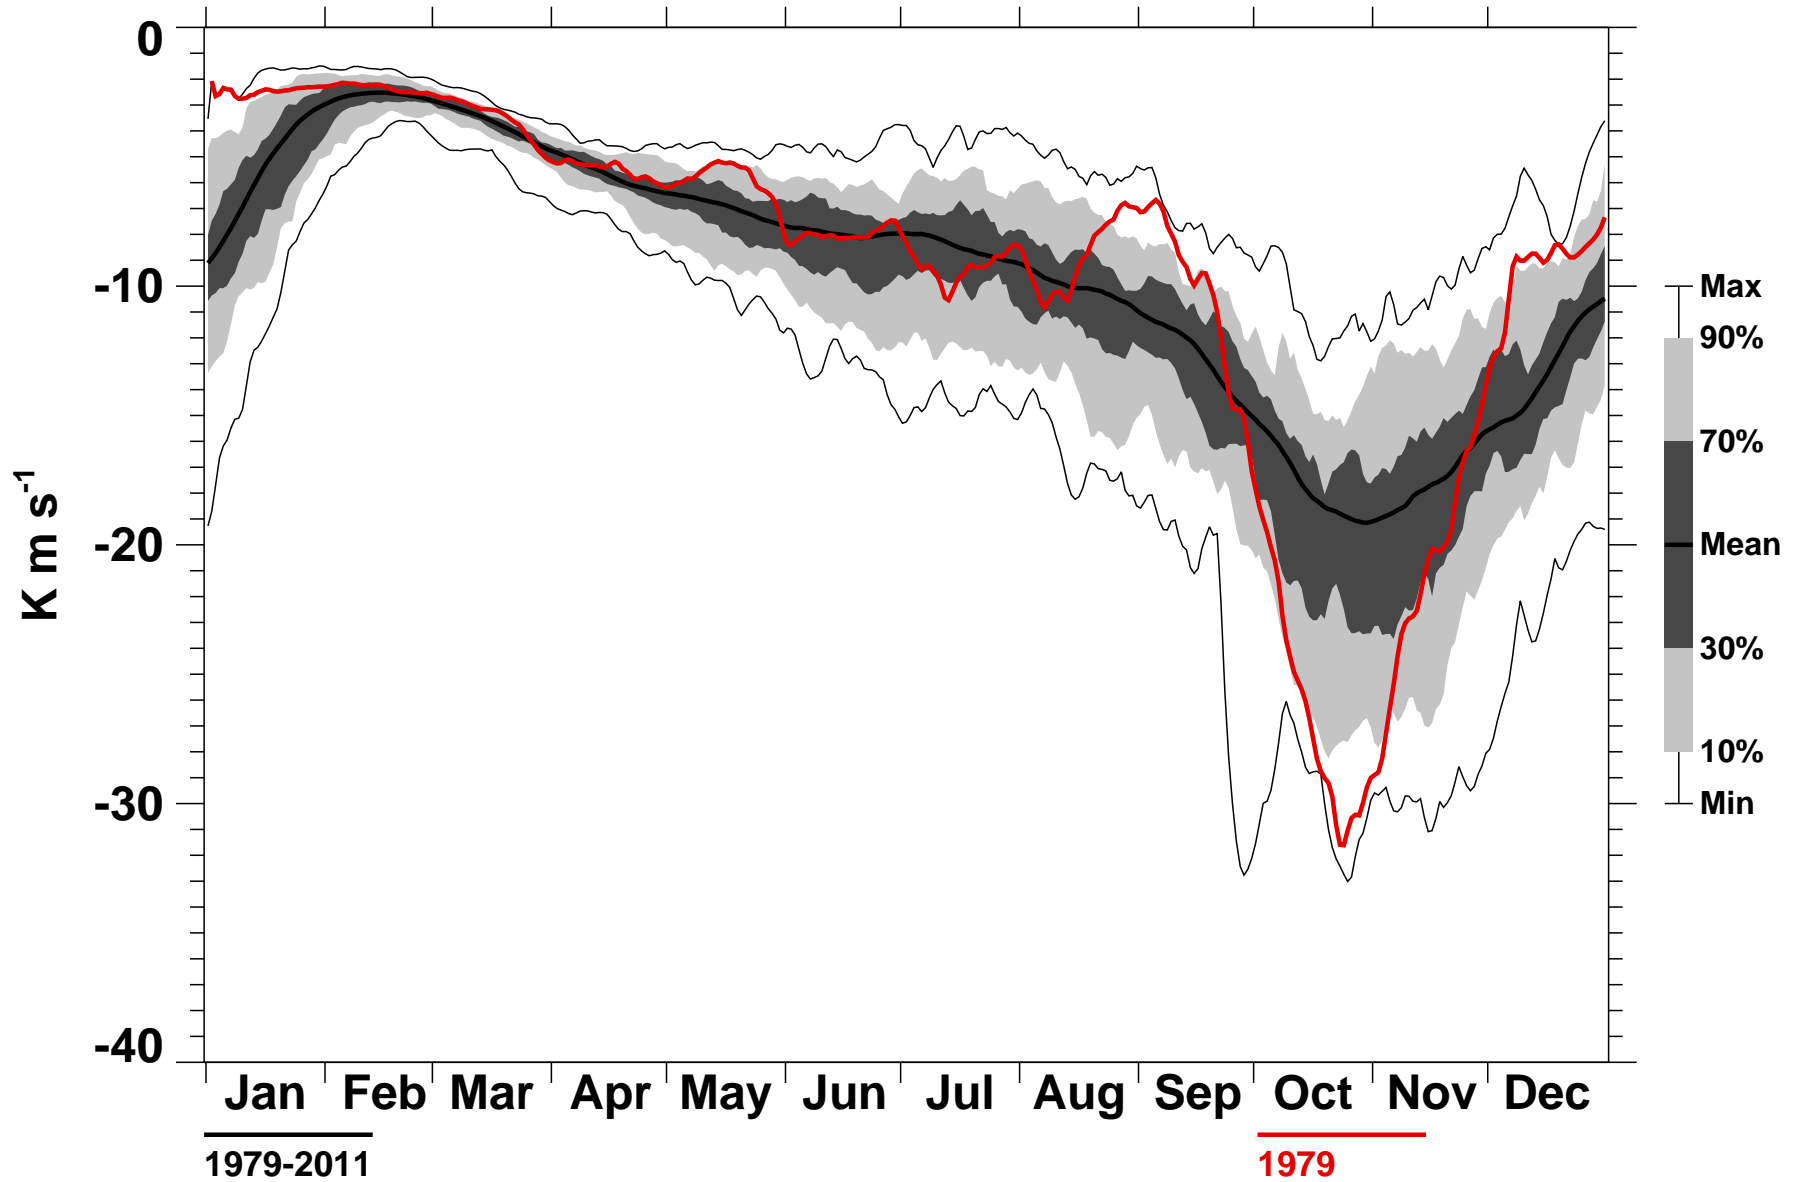

# 45-Day Mean 45-75°S Heat Flux 70 hPa MERRA

P. Newman (NASA), E. Nash (SSAI), S. Pawson (NASA)