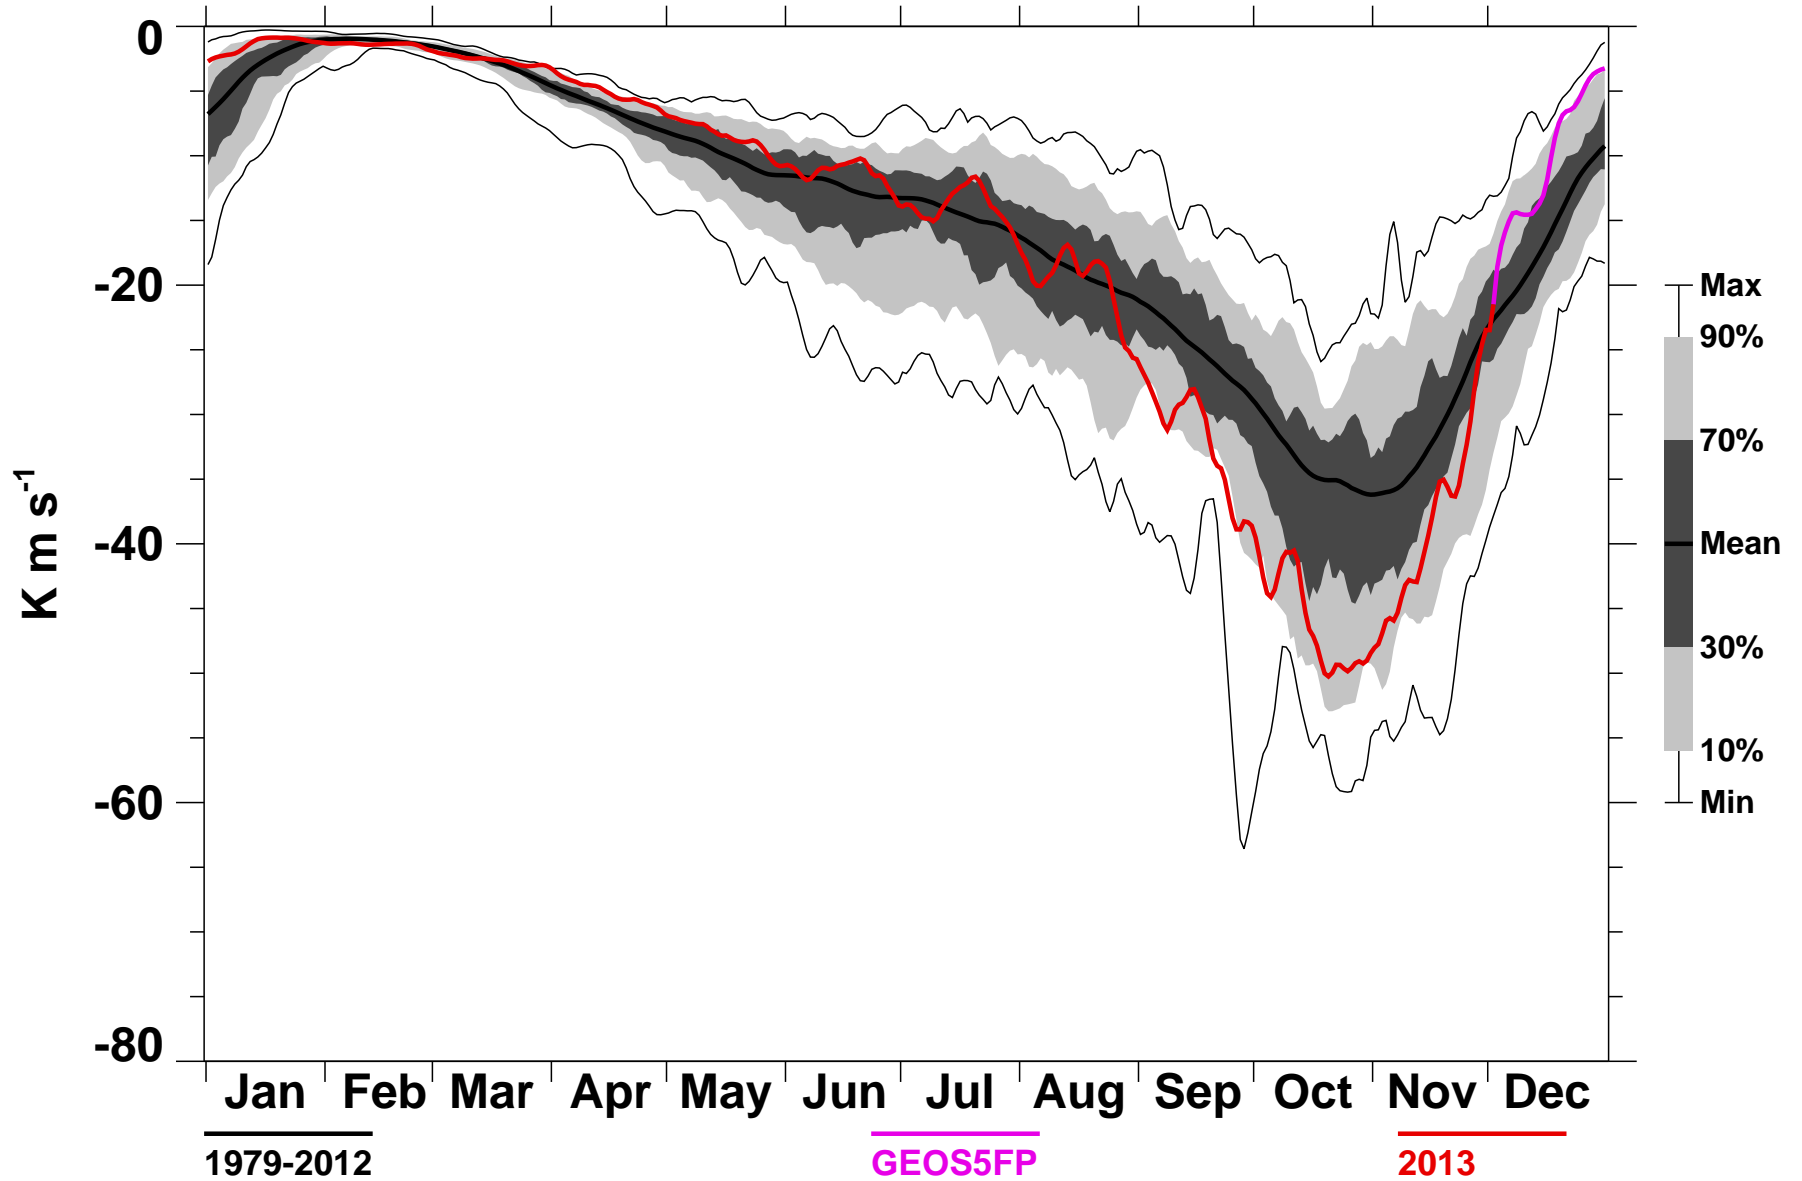

# 45-Day Mean 45-75°S Heat Flux 30 hPa MERRA

P. Newman (NASA), E. Nash (SSAI), S. Pawson (NASA)