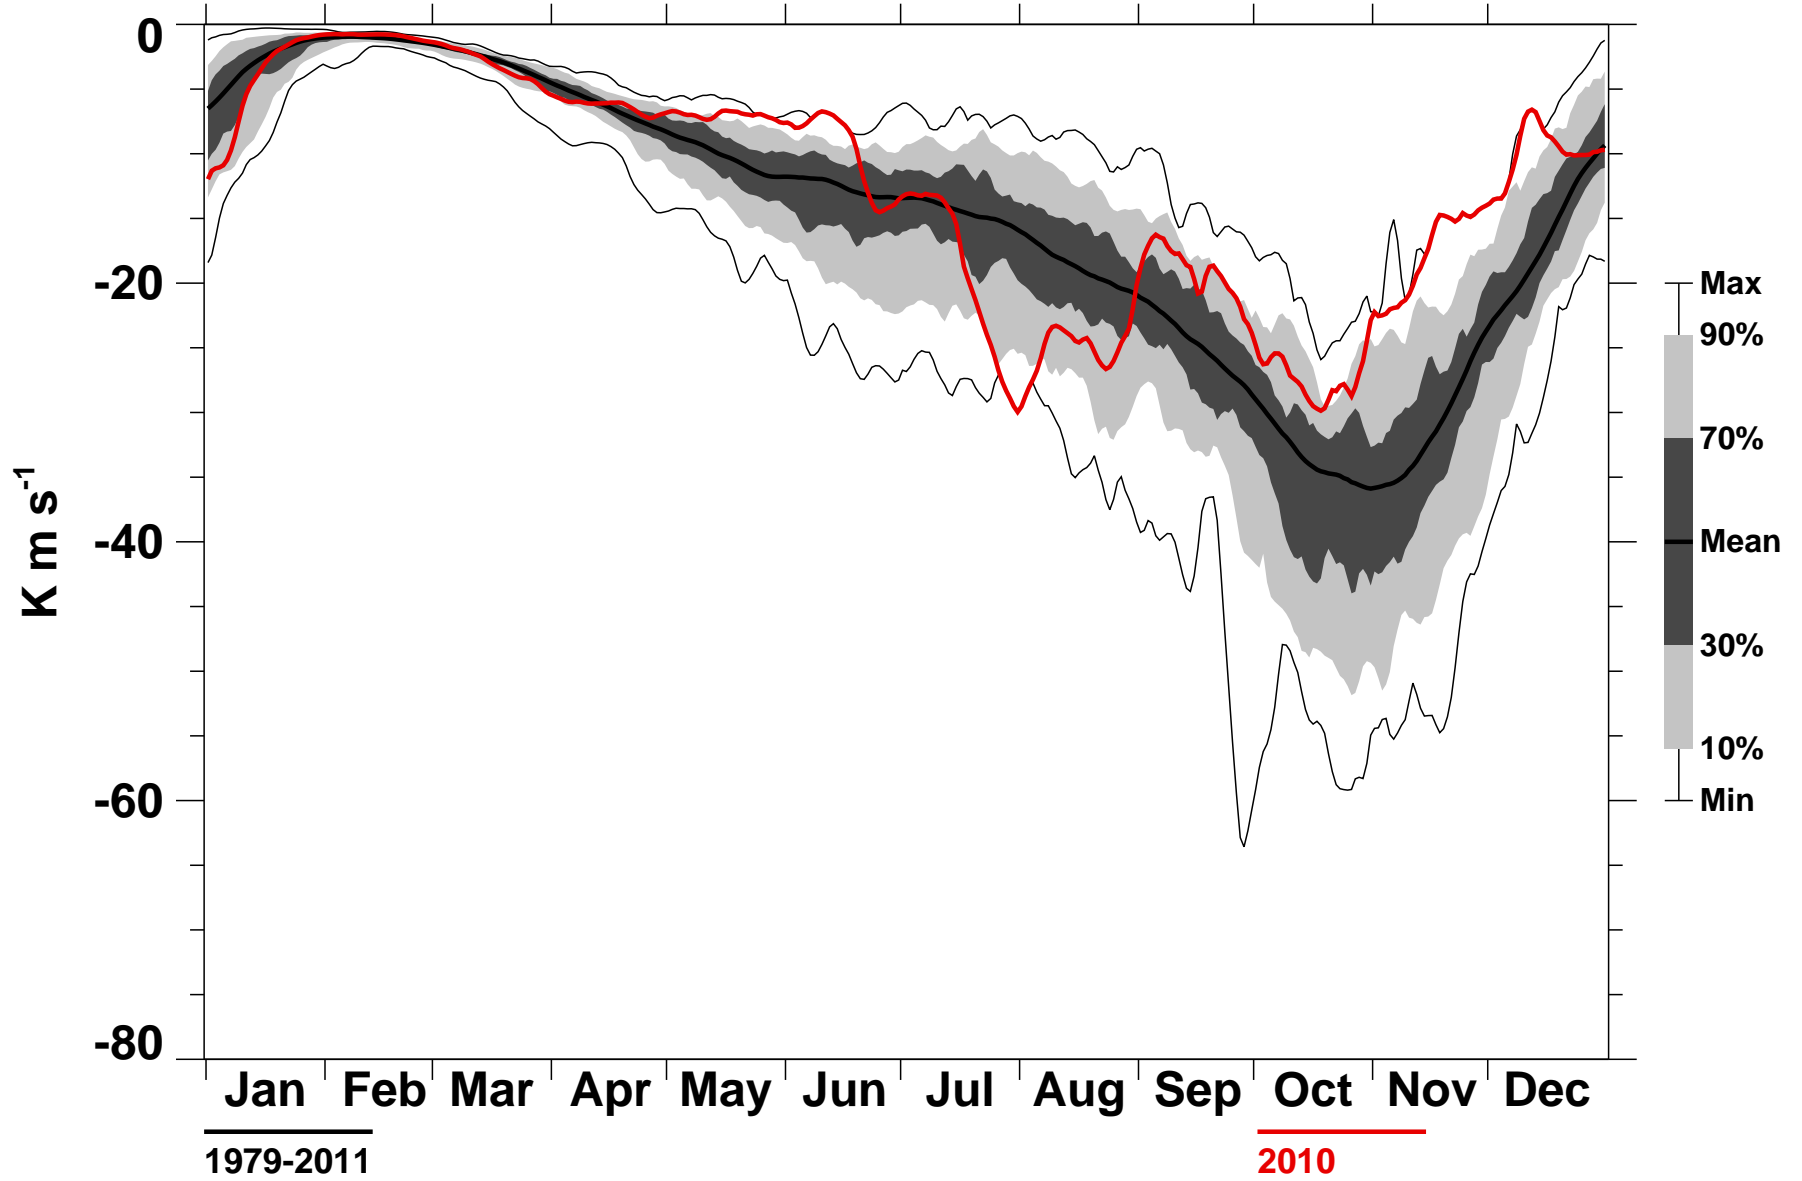

# 45-Day Mean 45-75°S Heat Flux 30 hPa MERRA

P. Newman (NASA), E. Nash (SSAI), S. Pawson (NASA)