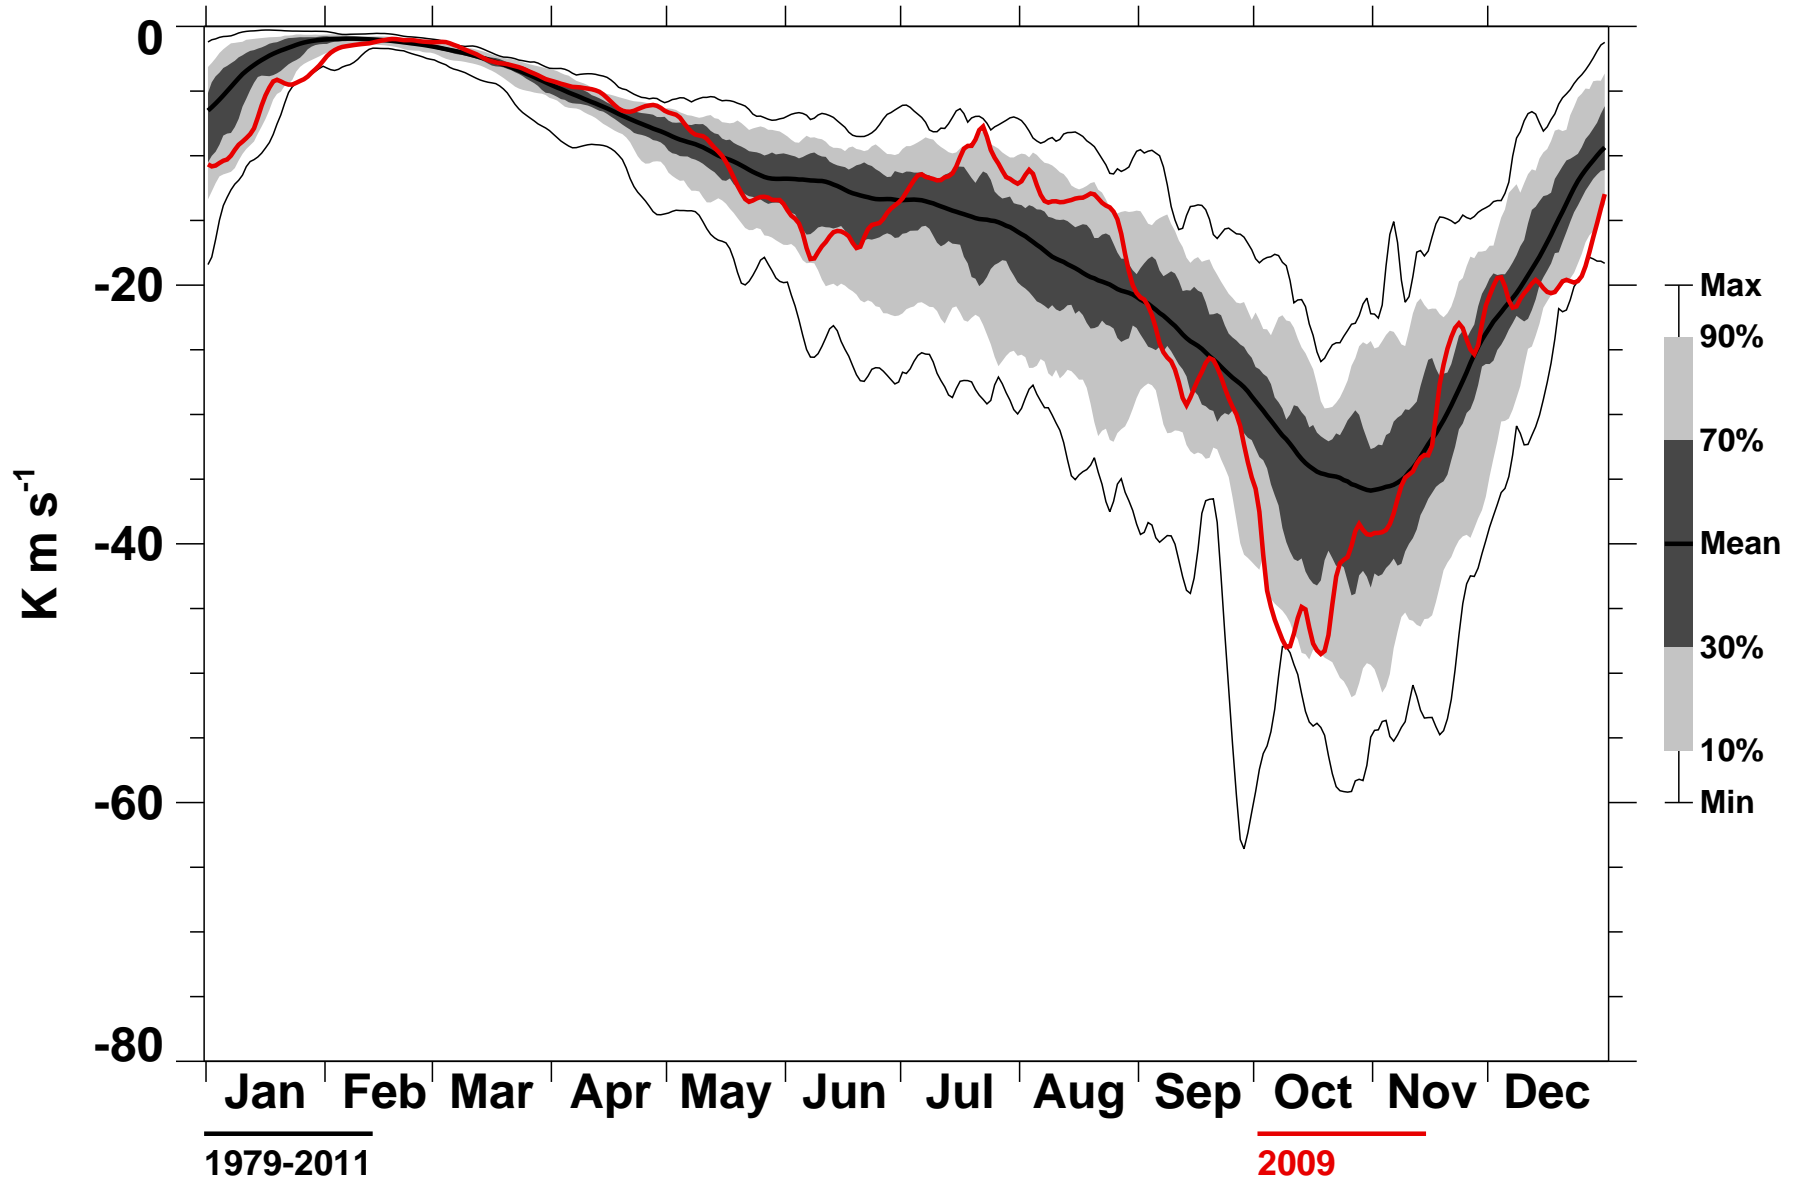

# 45-Day Mean 45-75°S Heat Flux 30 hPa MERRA

P. Newman (NASA), E. Nash (SSAI), S. Pawson (NASA)