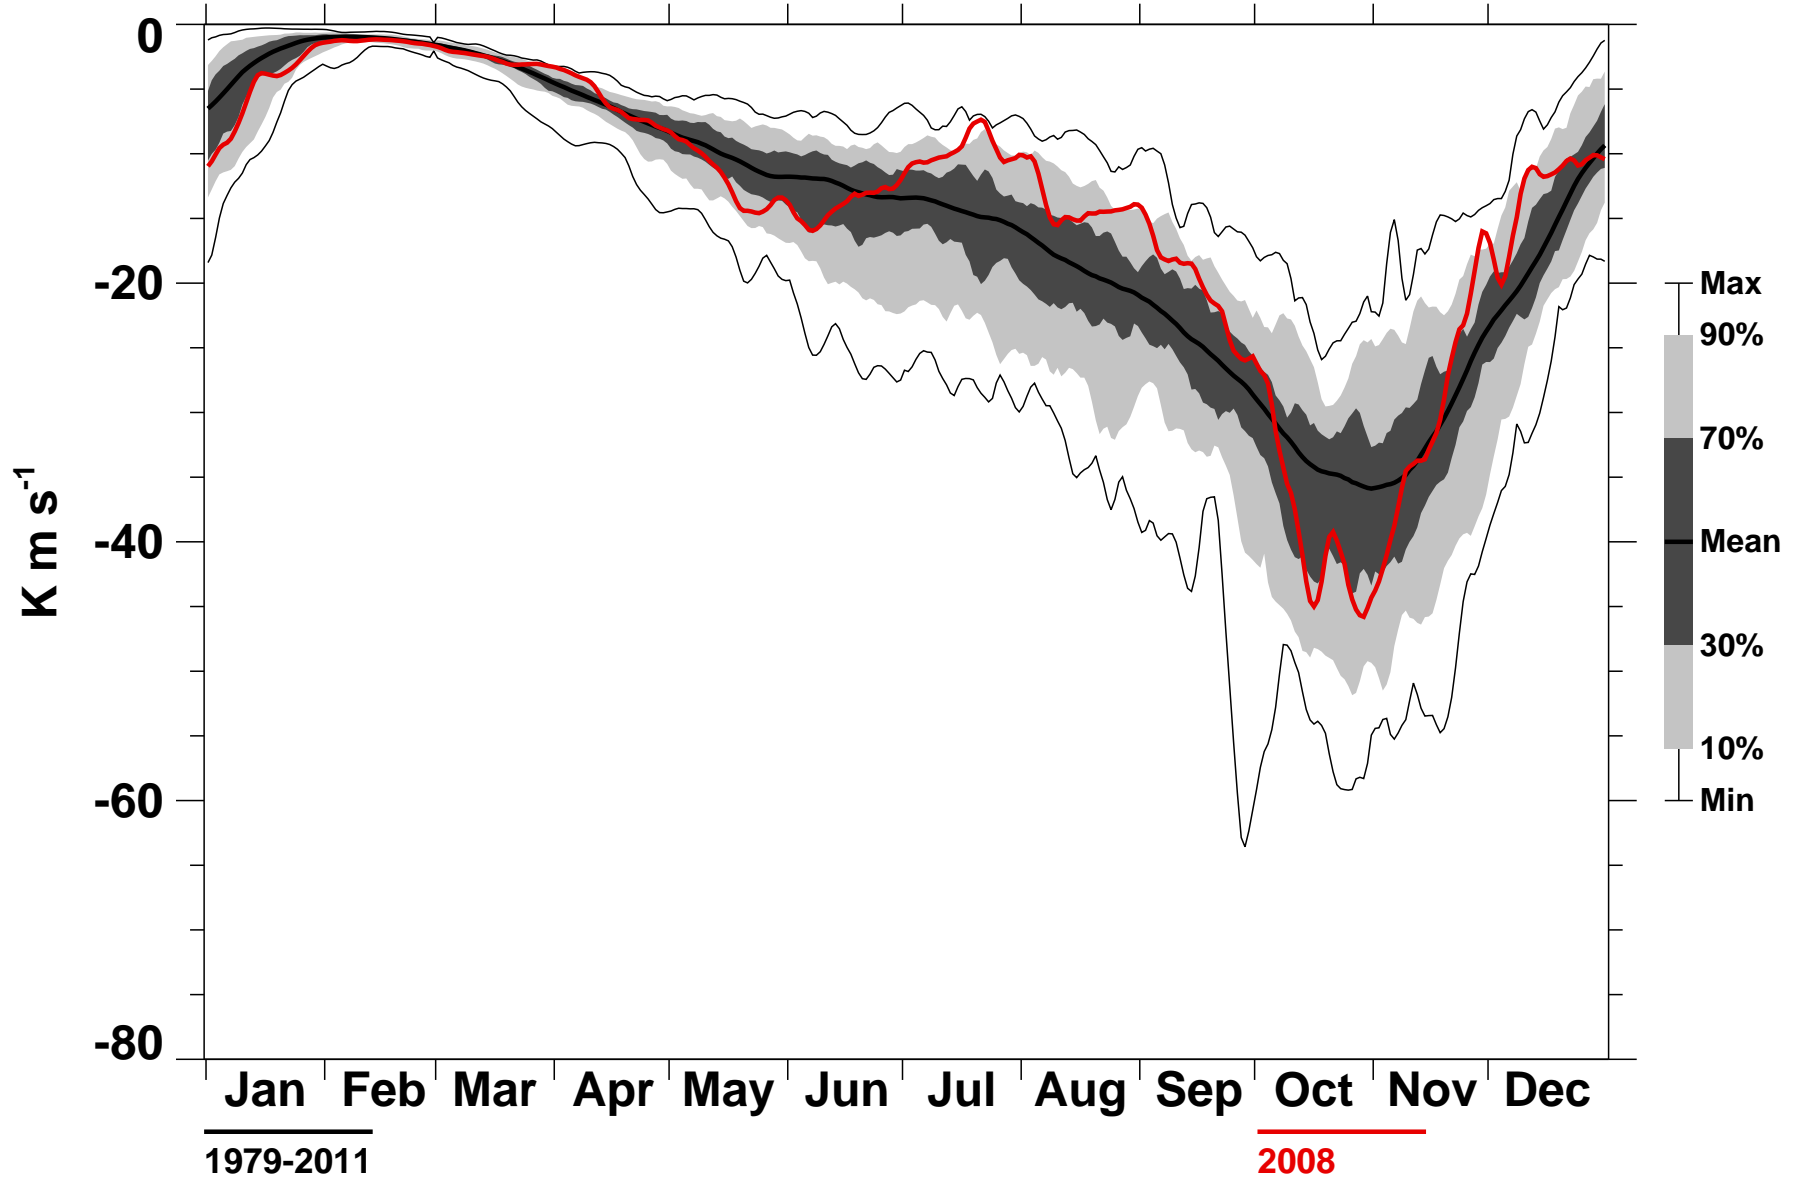

# 45-Day Mean 45-75°S Heat Flux 30 hPa MERRA

P. Newman (NASA), E. Nash (SSAI), S. Pawson (NASA)