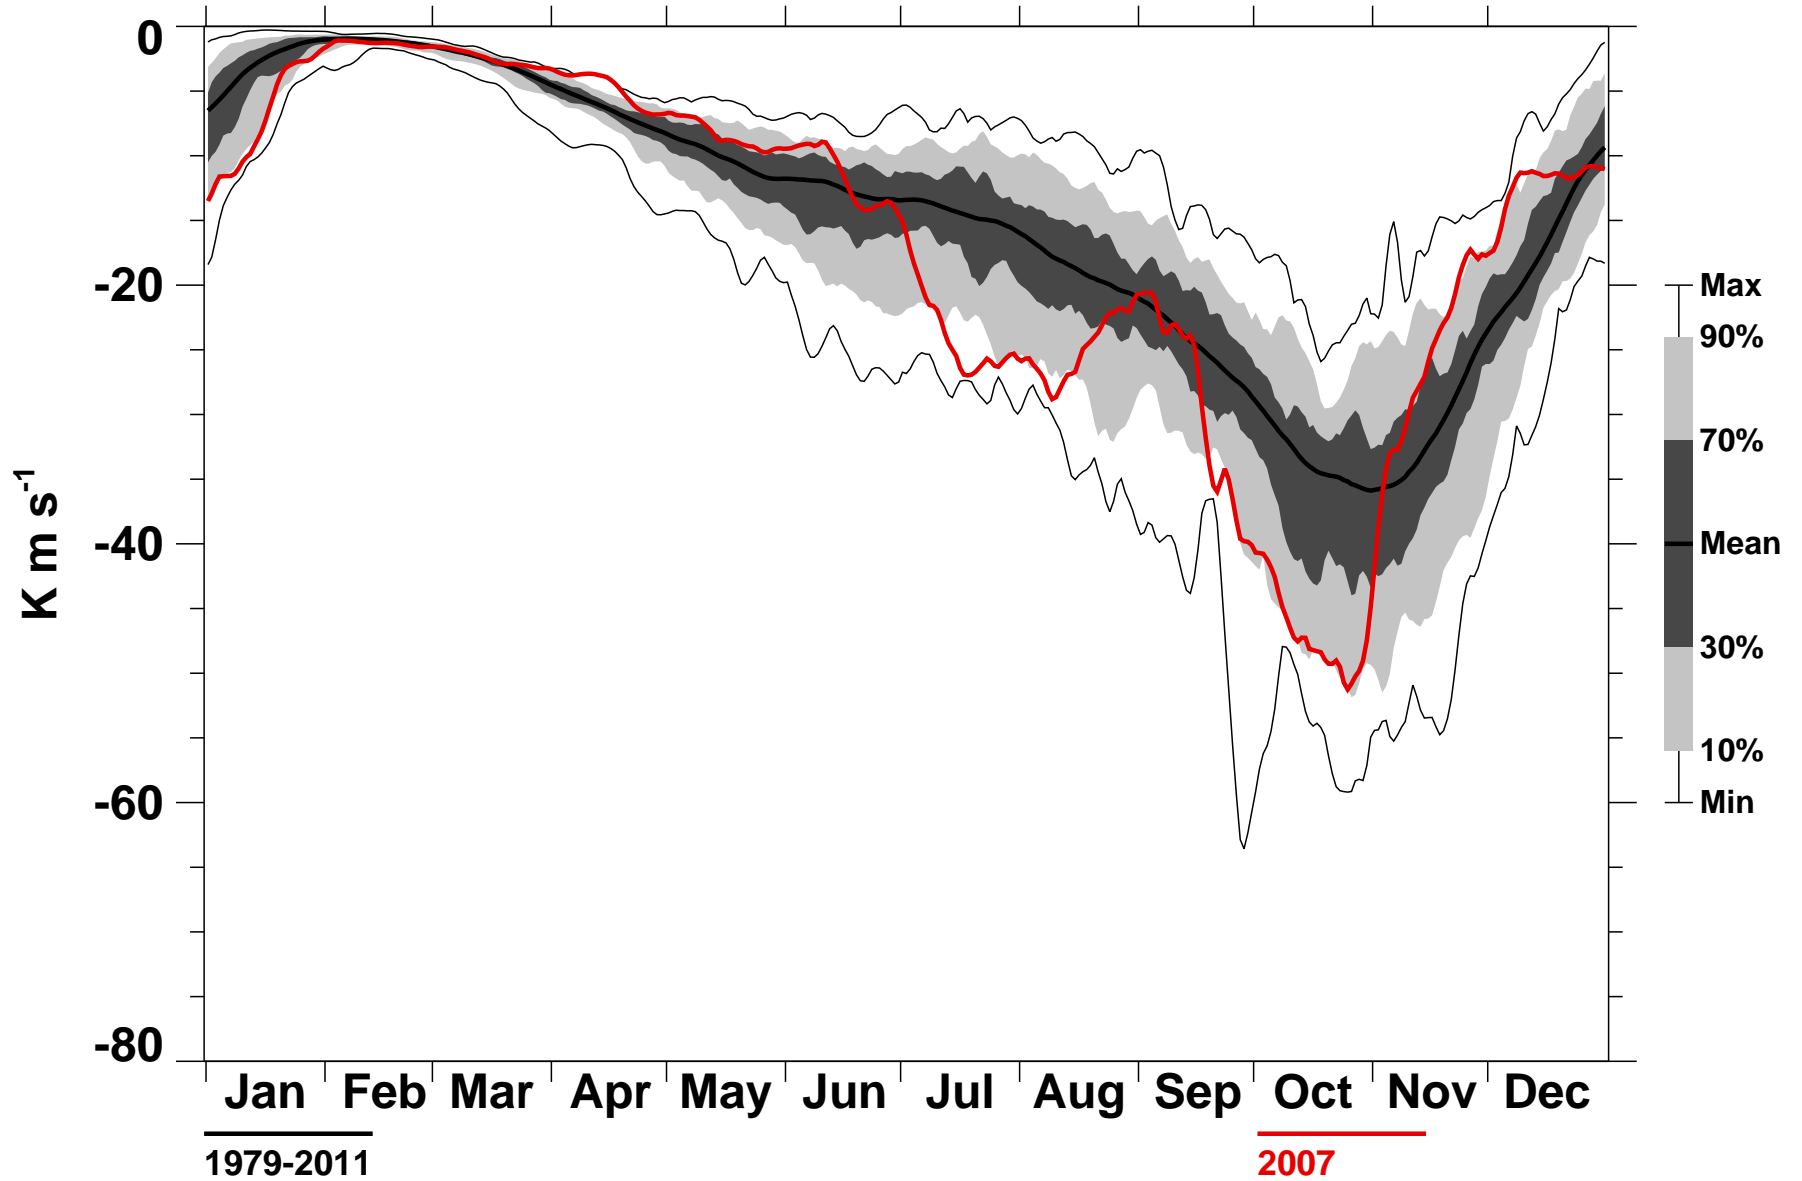

# 45-Day Mean 45-75°S Heat Flux 30 hPa MERRA

P. Newman (NASA), E. Nash (SSAI), S. Pawson (NASA)