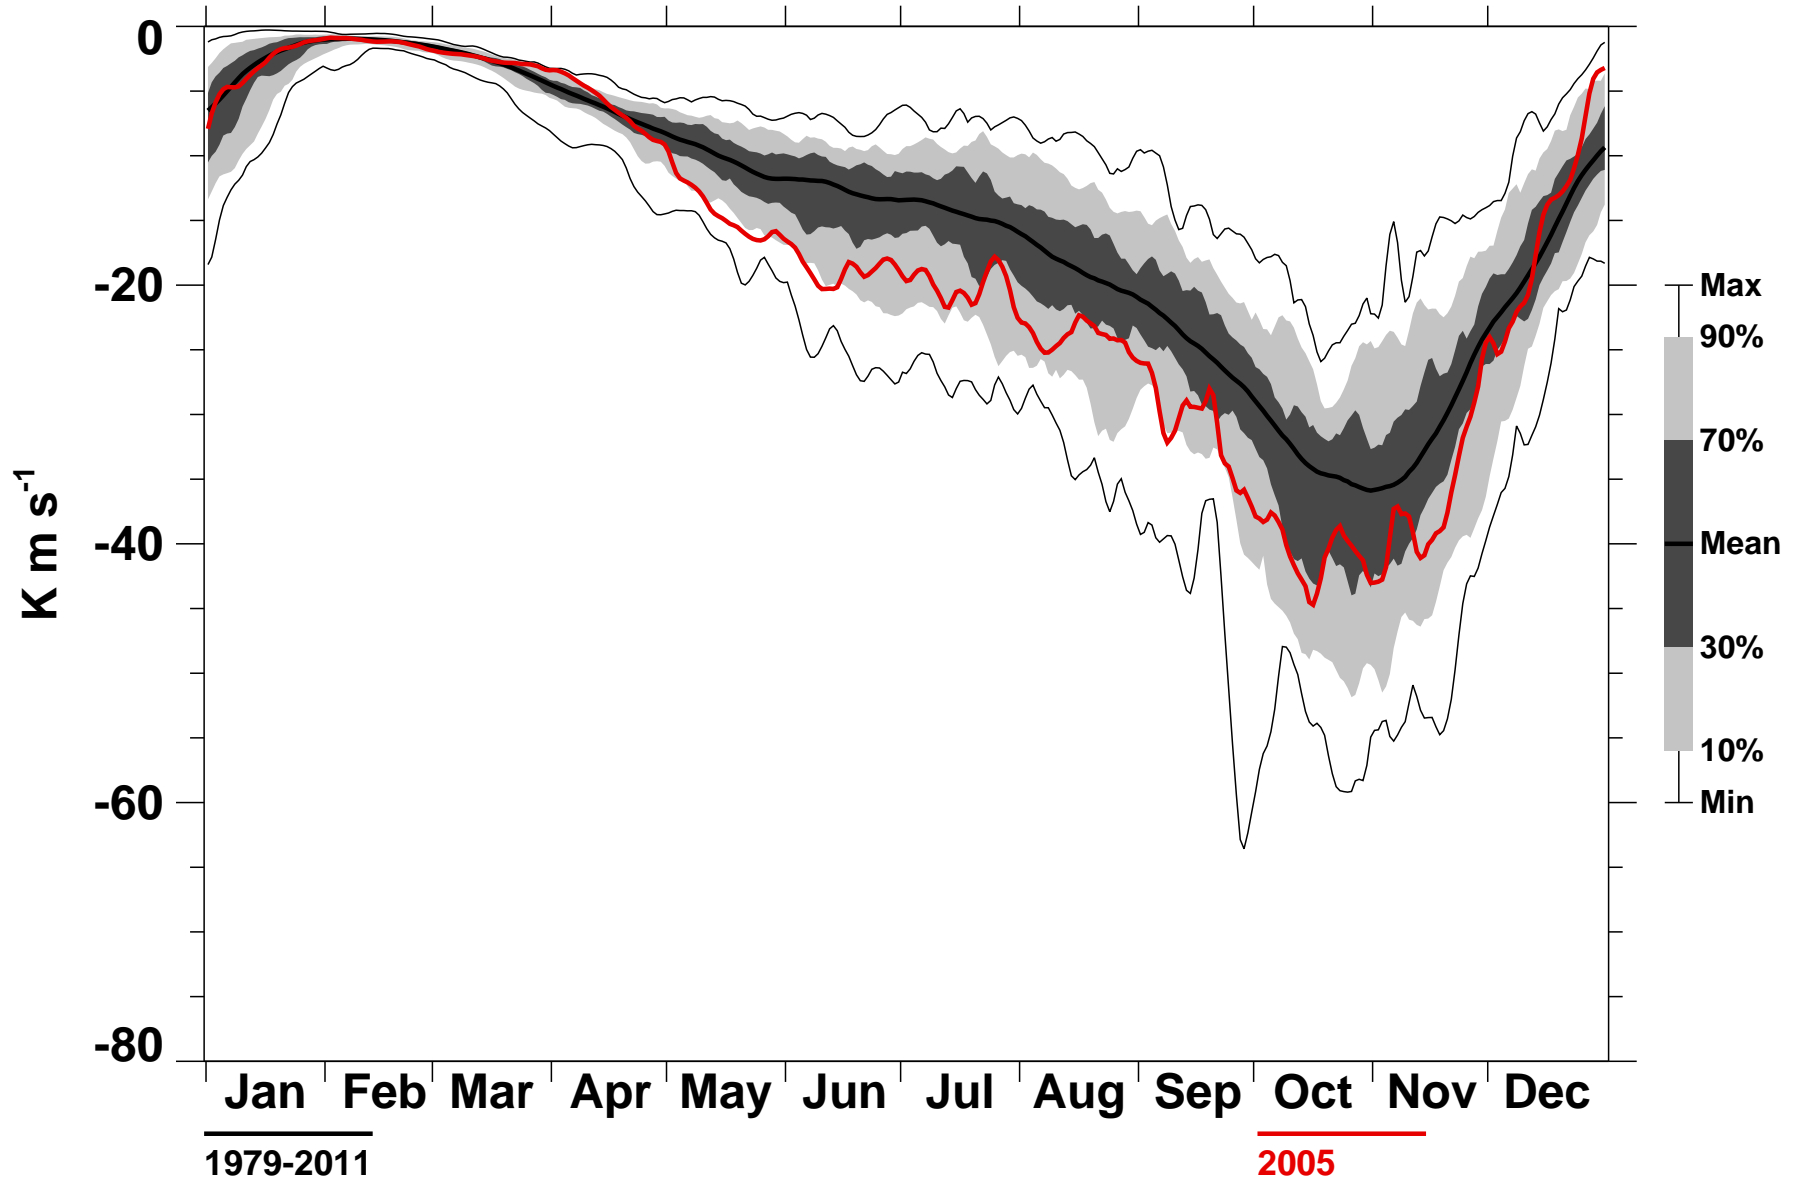

# 45-Day Mean 45-75°S Heat Flux 30 hPa MERRA

P. Newman (NASA), E. Nash (SSAI), S. Pawson (NASA)