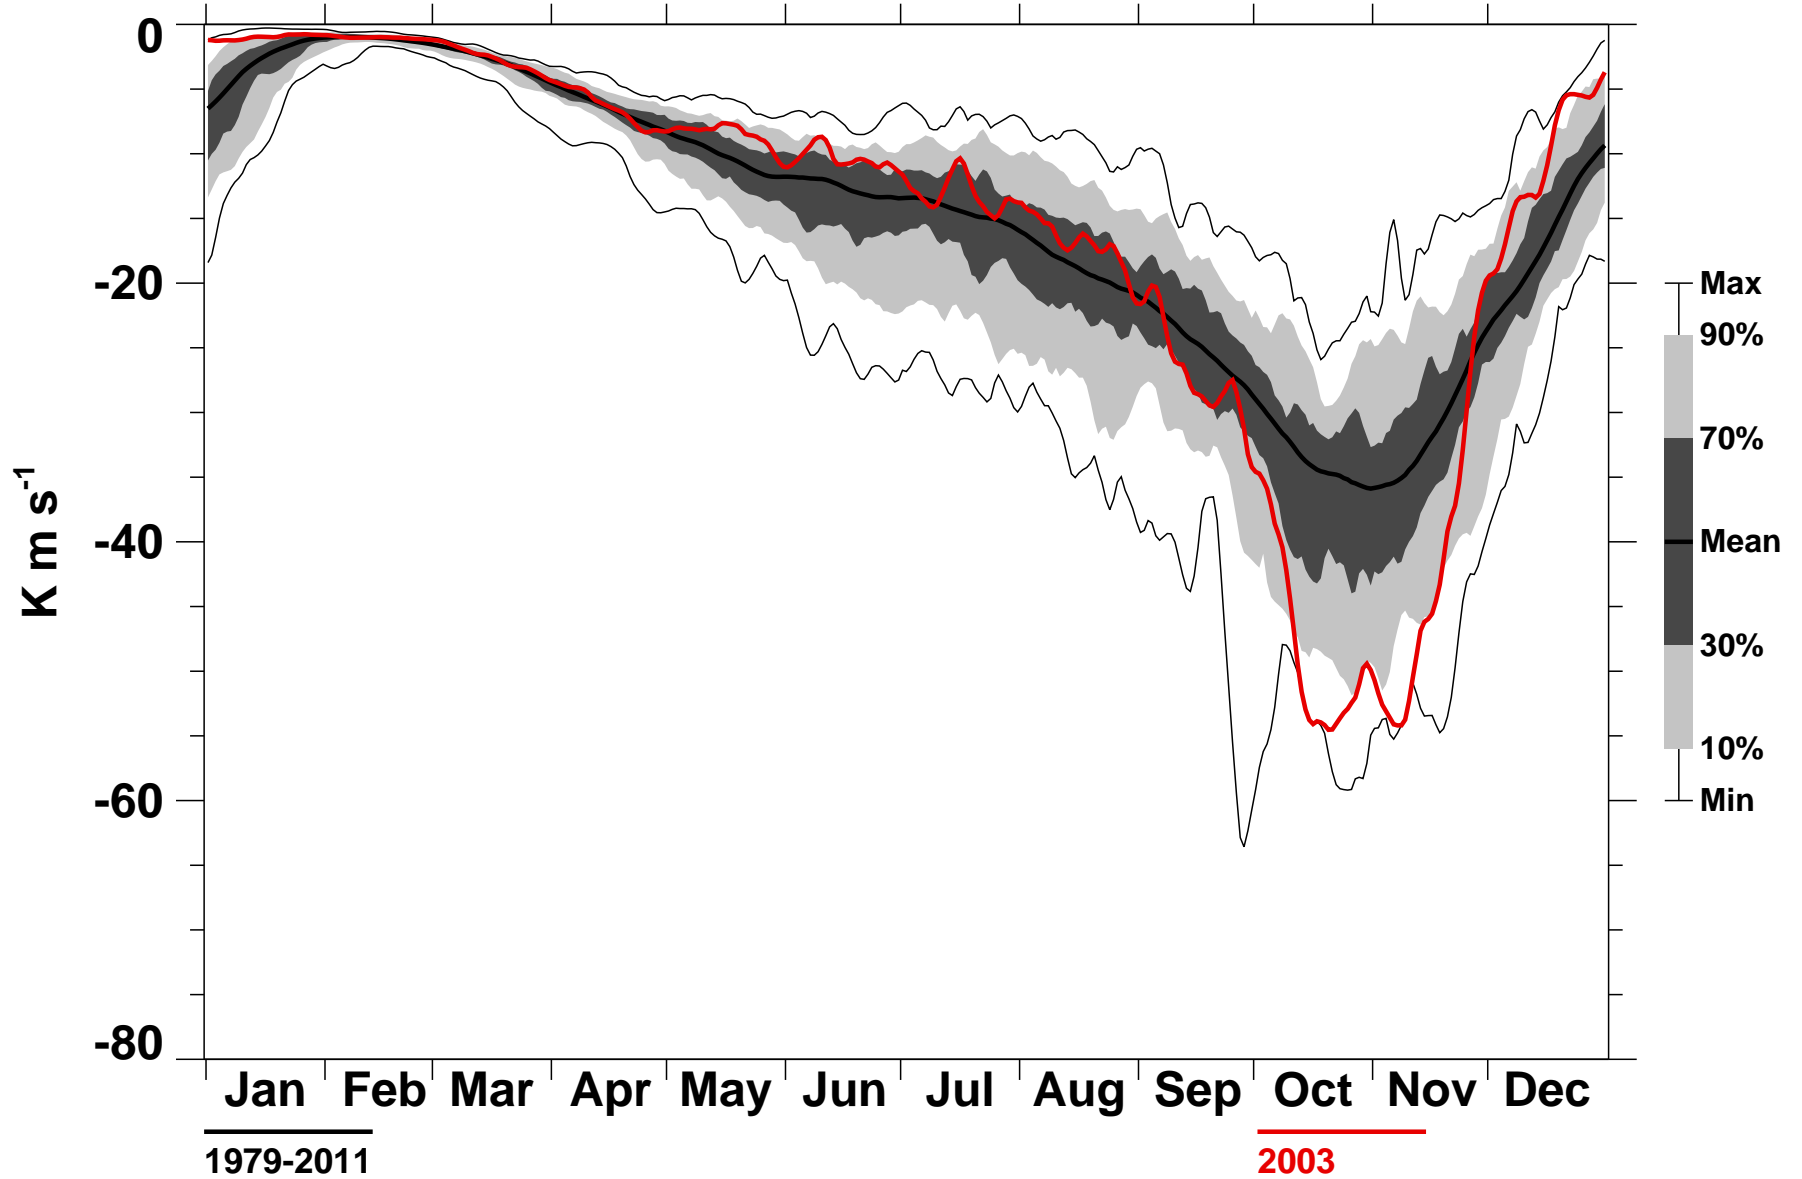

# 45-Day Mean 45-75°S Heat Flux 30 hPa MERRA

P. Newman (NASA), E. Nash (SSAI), S. Pawson (NASA)