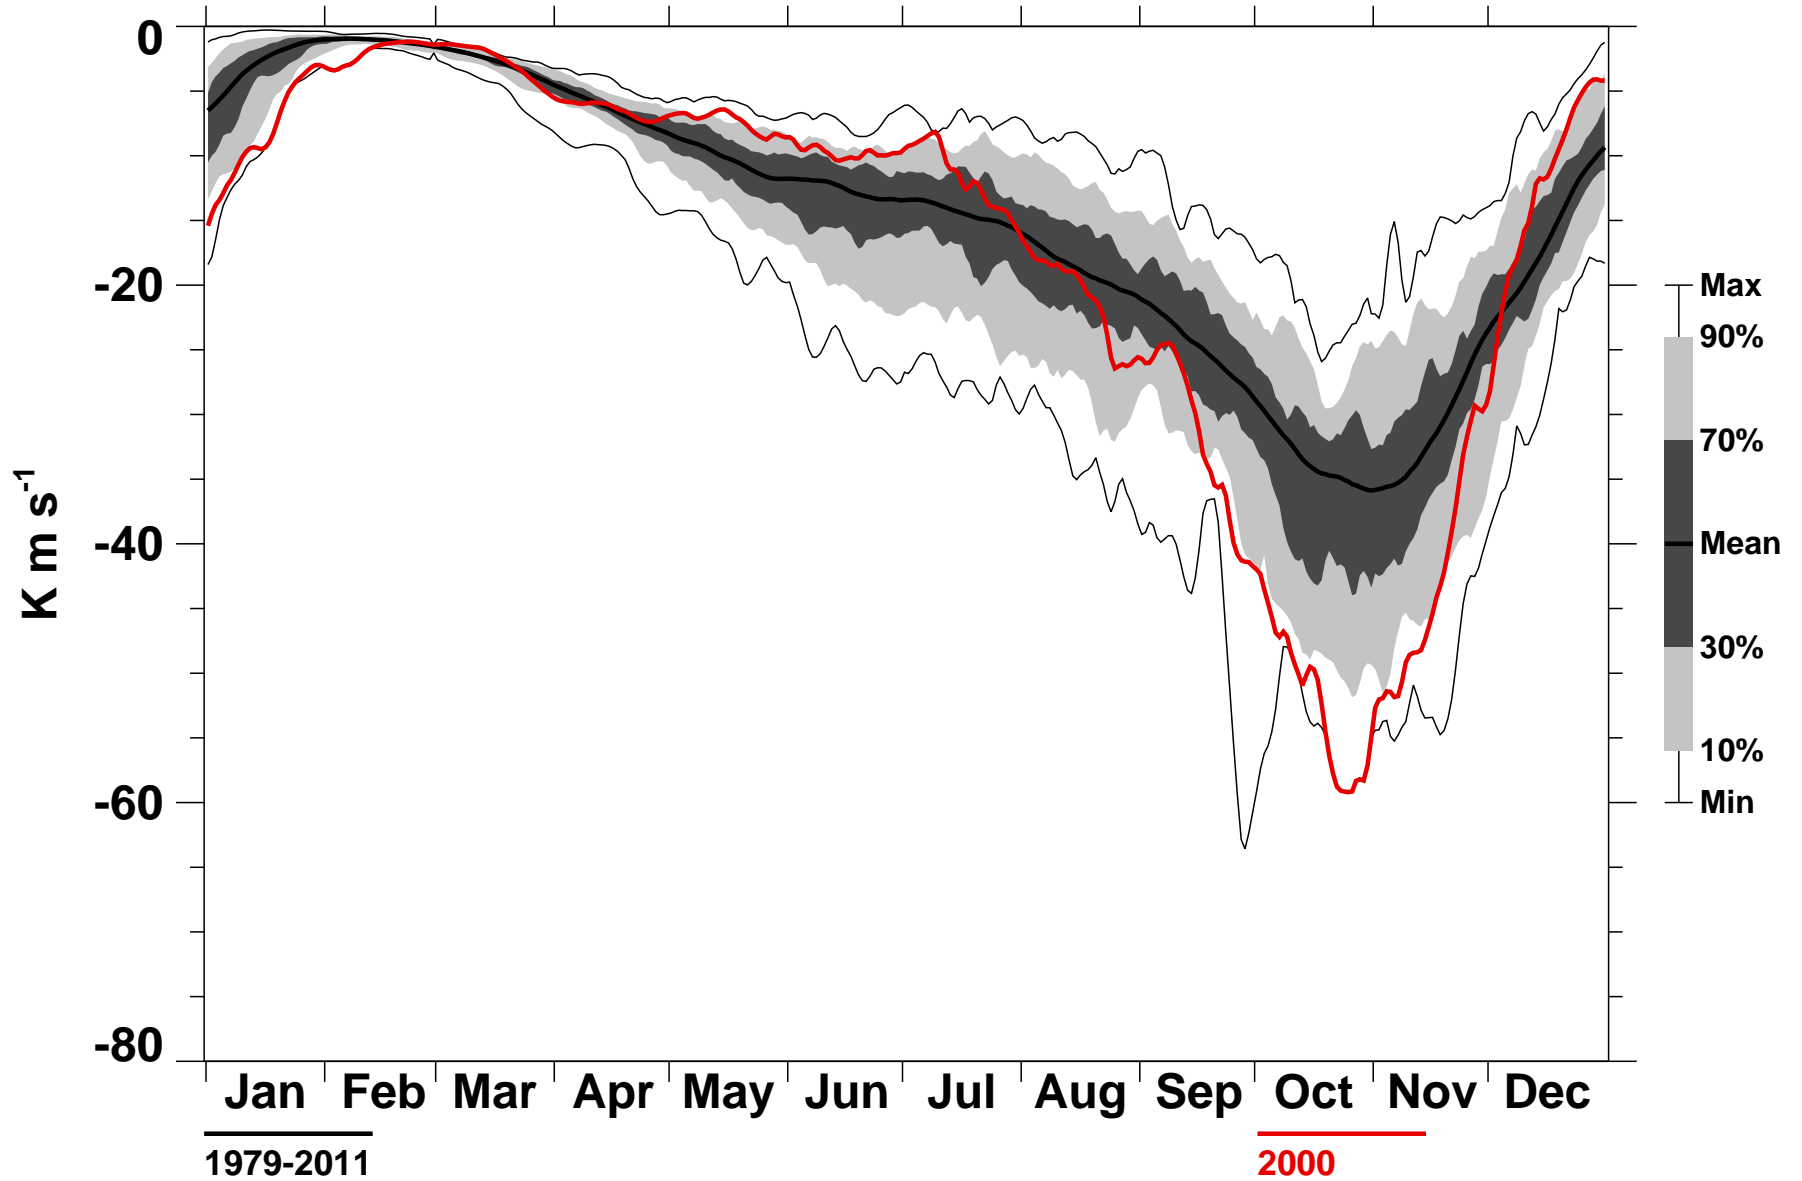

# 45-Day Mean 45-75°S Heat Flux 30 hPa MERRA

P. Newman (NASA), E. Nash (SSAI), S. Pawson (NASA)