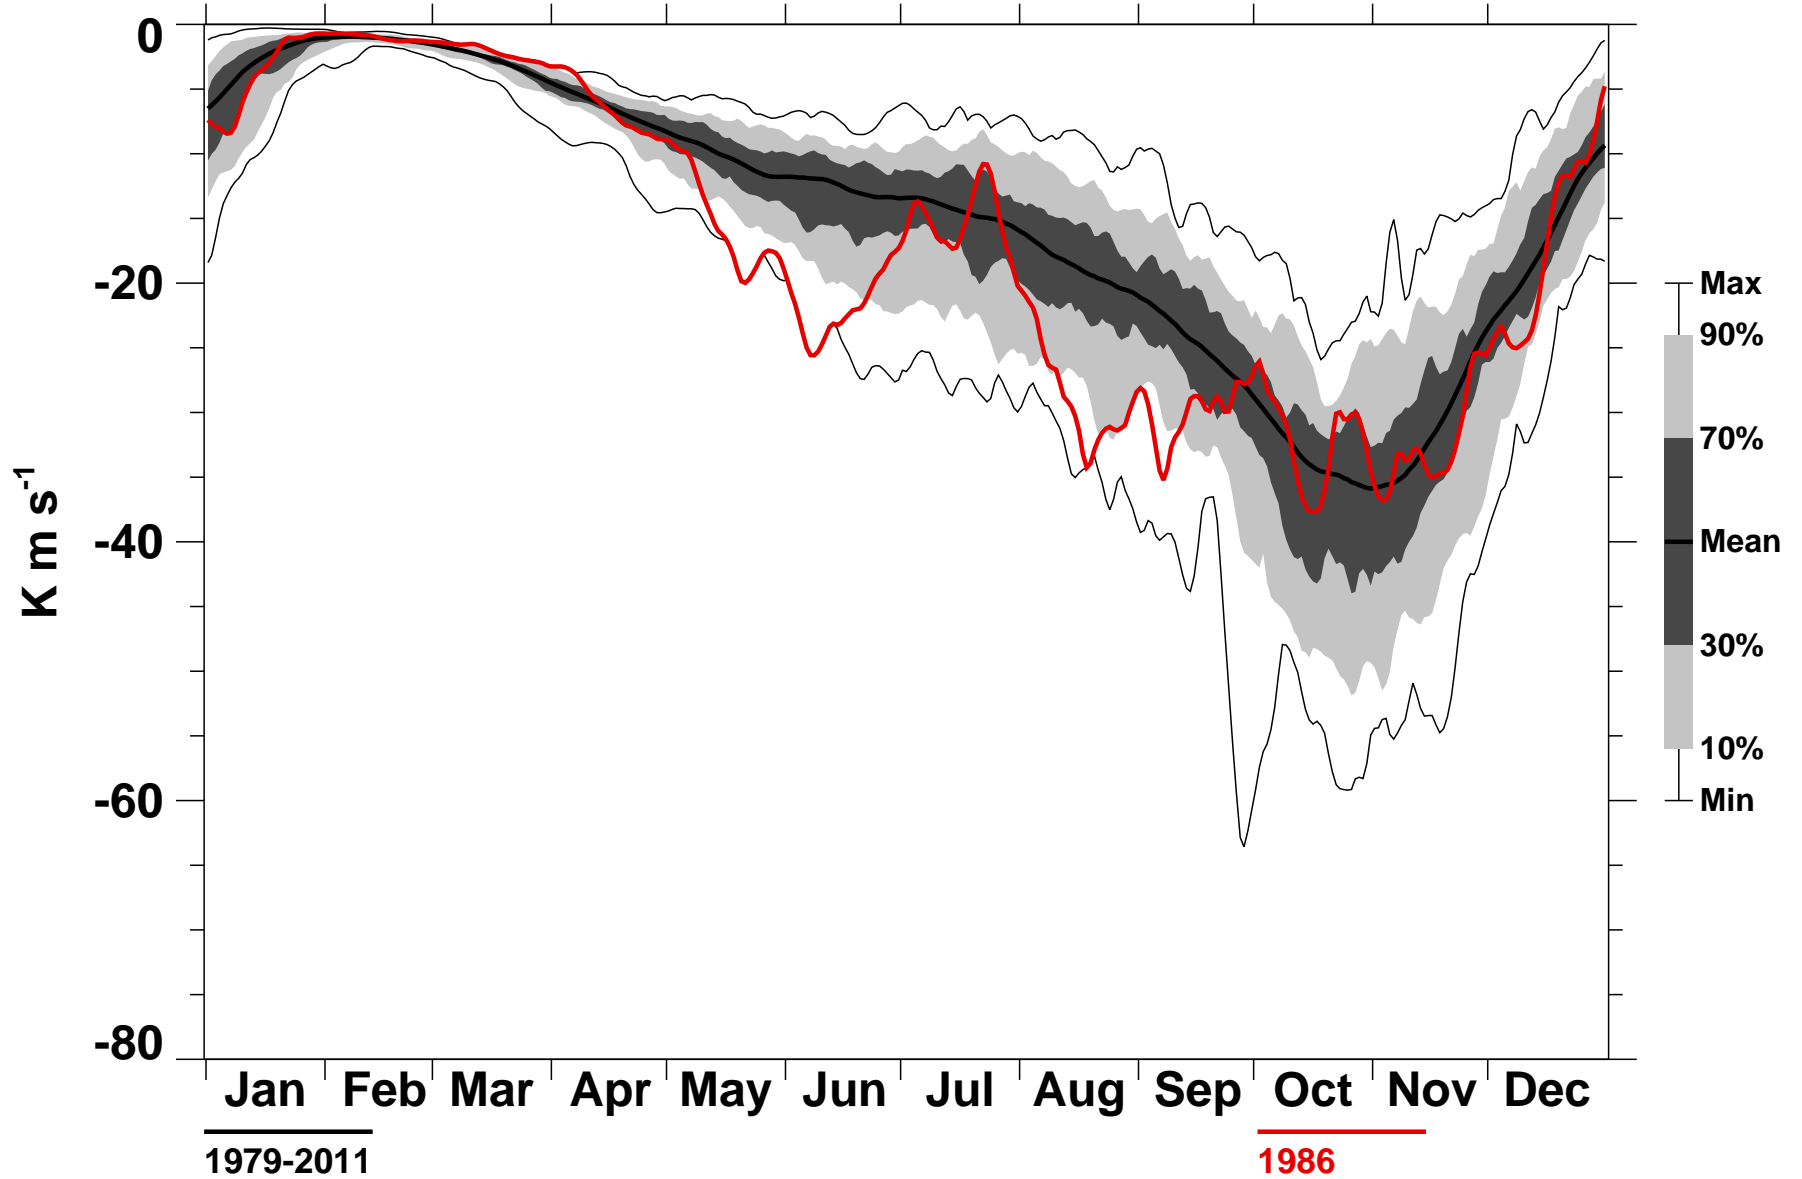

# 45-Day Mean 45-75°S Heat Flux 30 hPa MERRA

P. Newman (NASA), E. Nash (SSAI), S. Pawson (NASA)