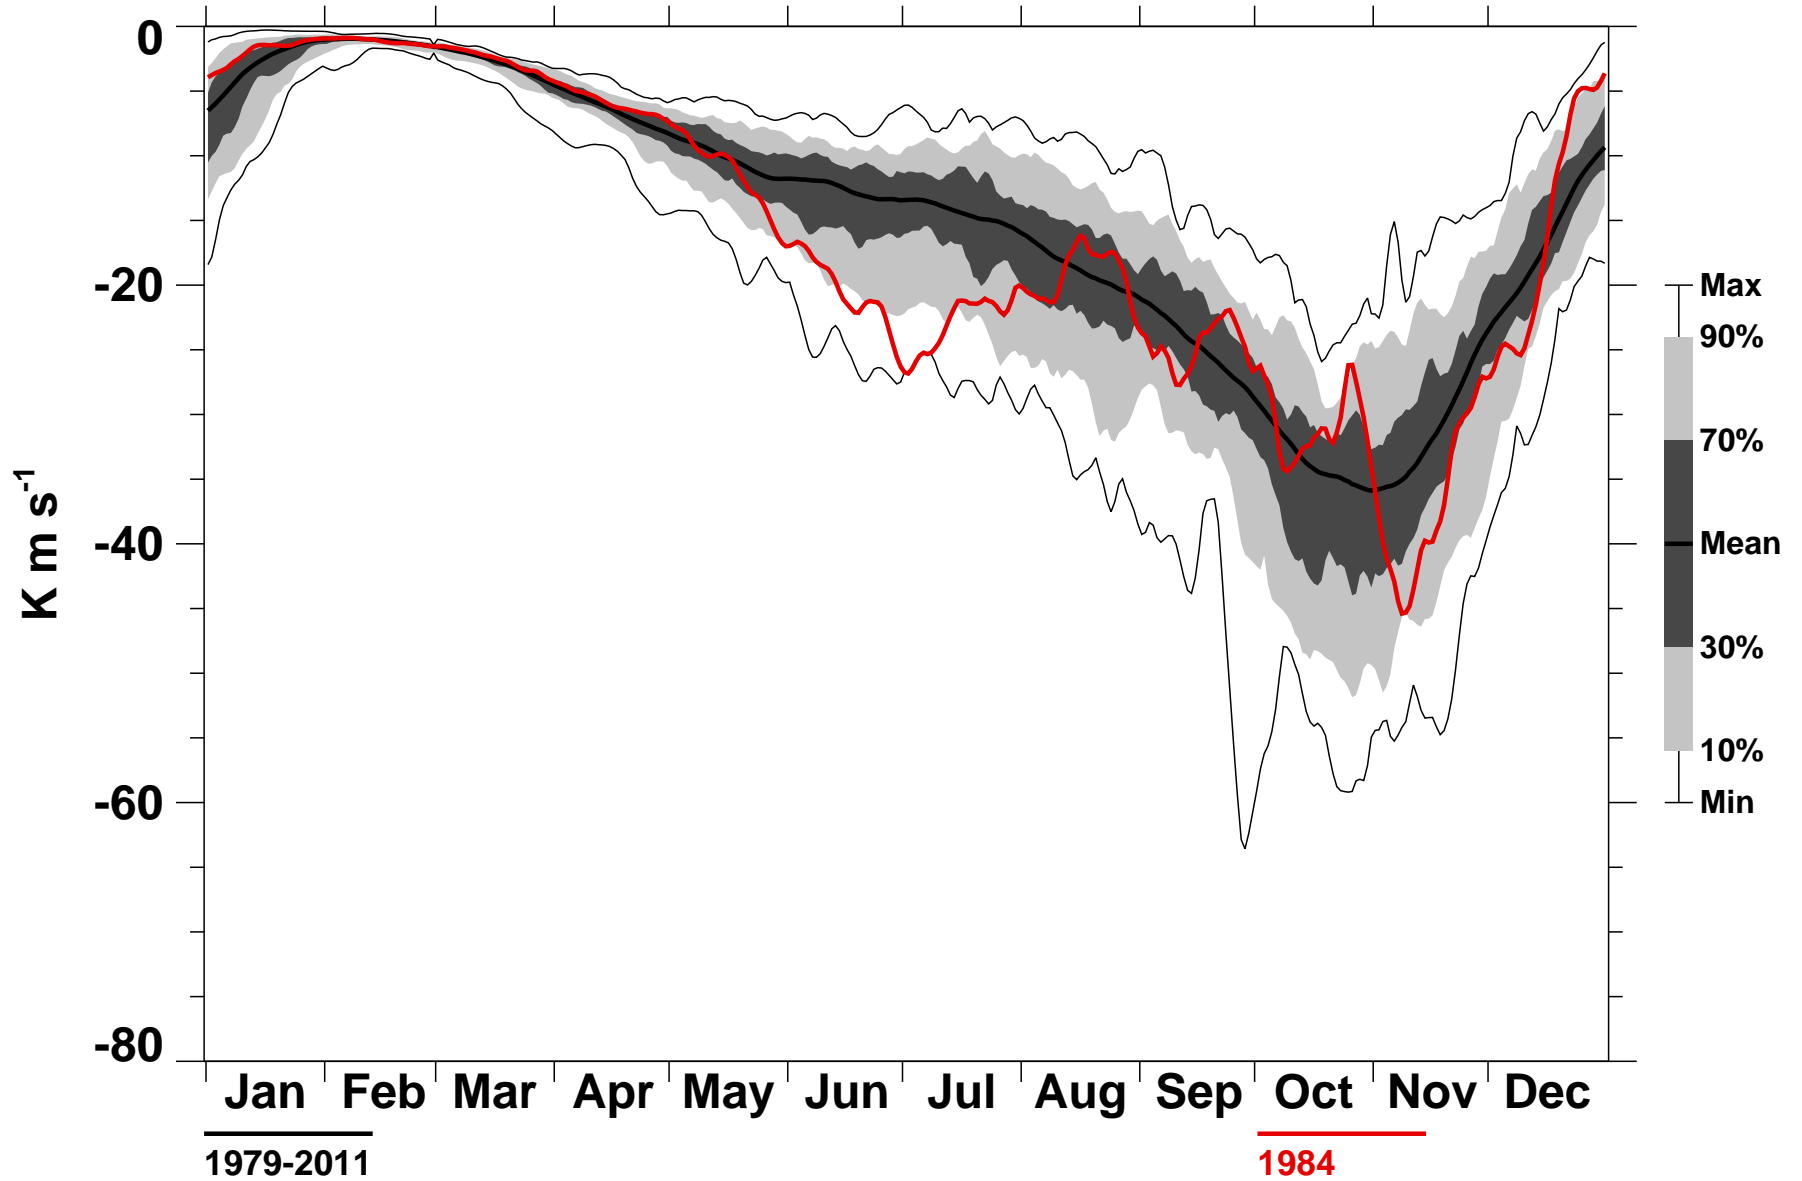

# 45-Day Mean 45-75°S Heat Flux 30 hPa MERRA

P. Newman (NASA), E. Nash (SSAI), S. Pawson (NASA)