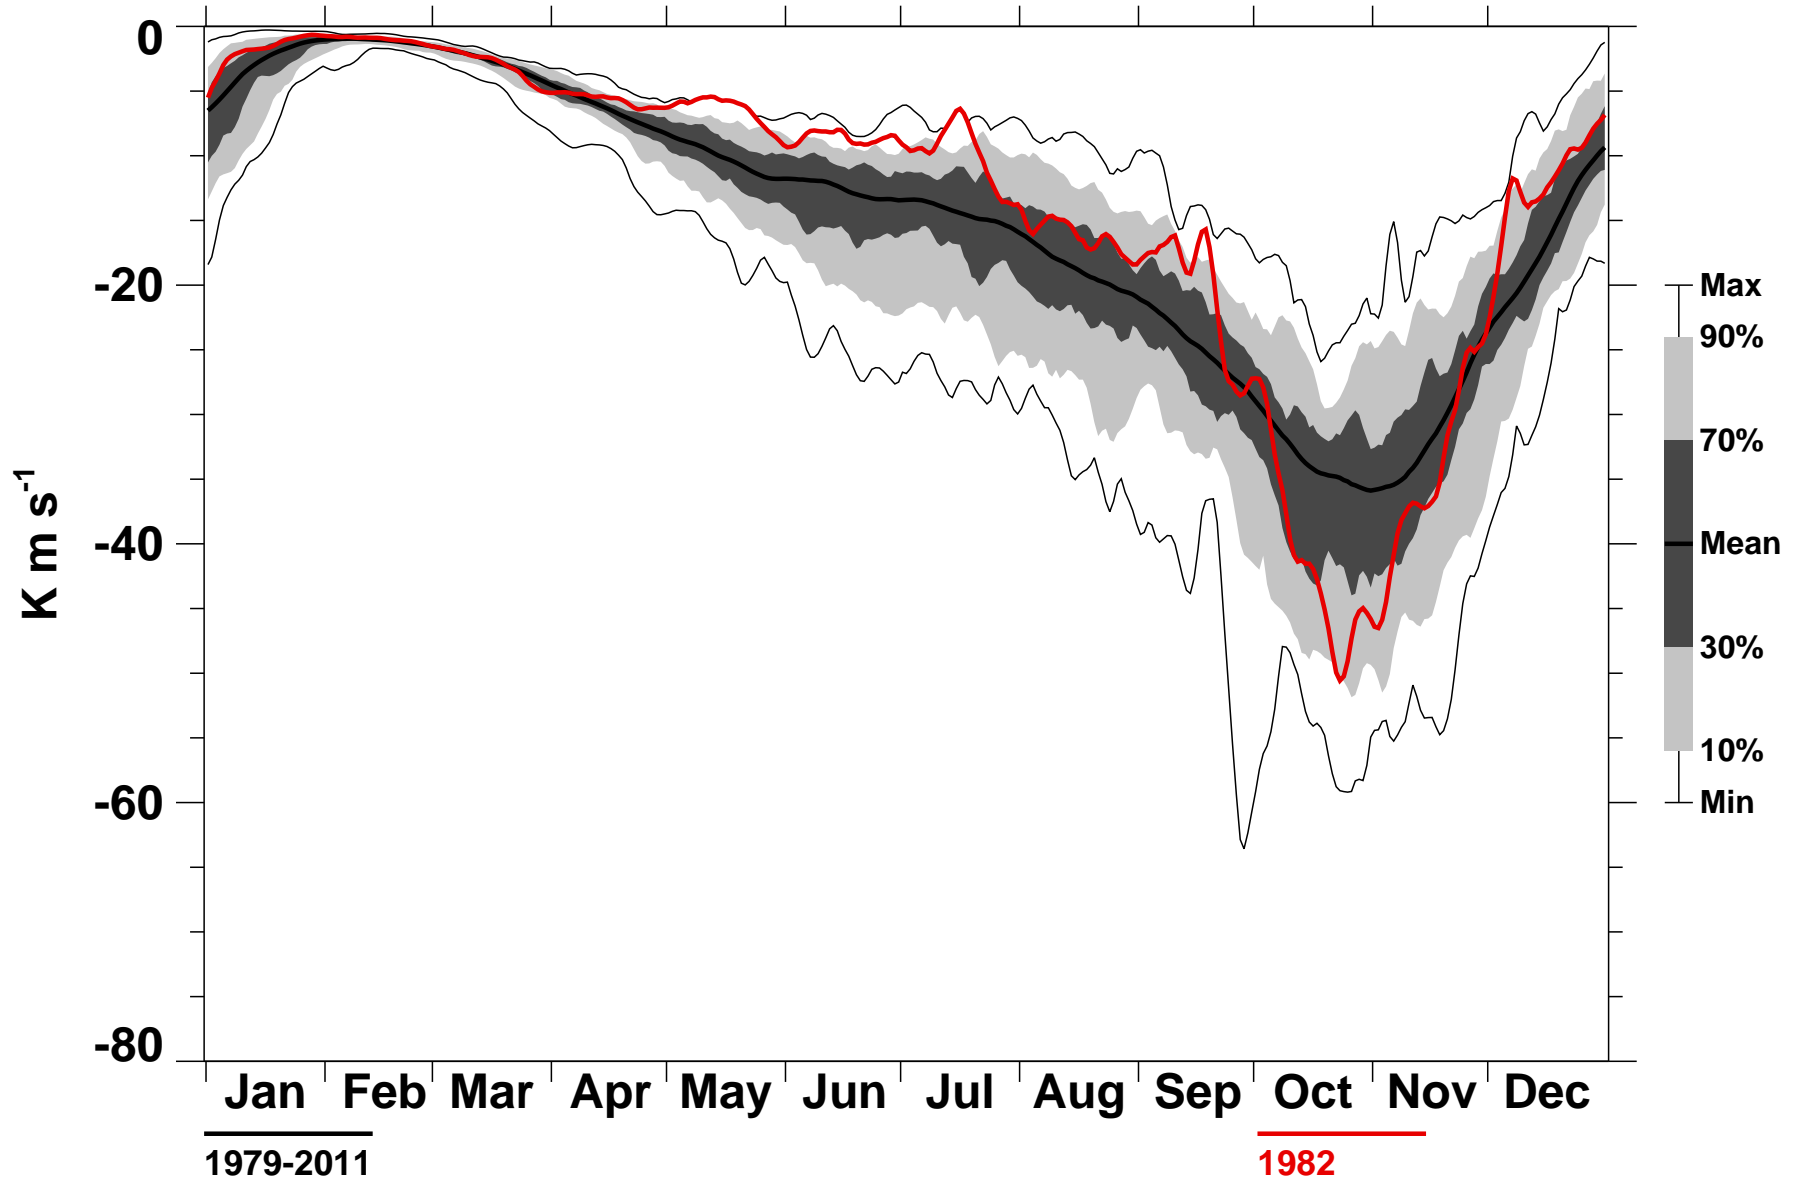

# 45-Day Mean 45-75°S Heat Flux 30 hPa MERRA

P. Newman (NASA), E. Nash (SSAI), S. Pawson (NASA)