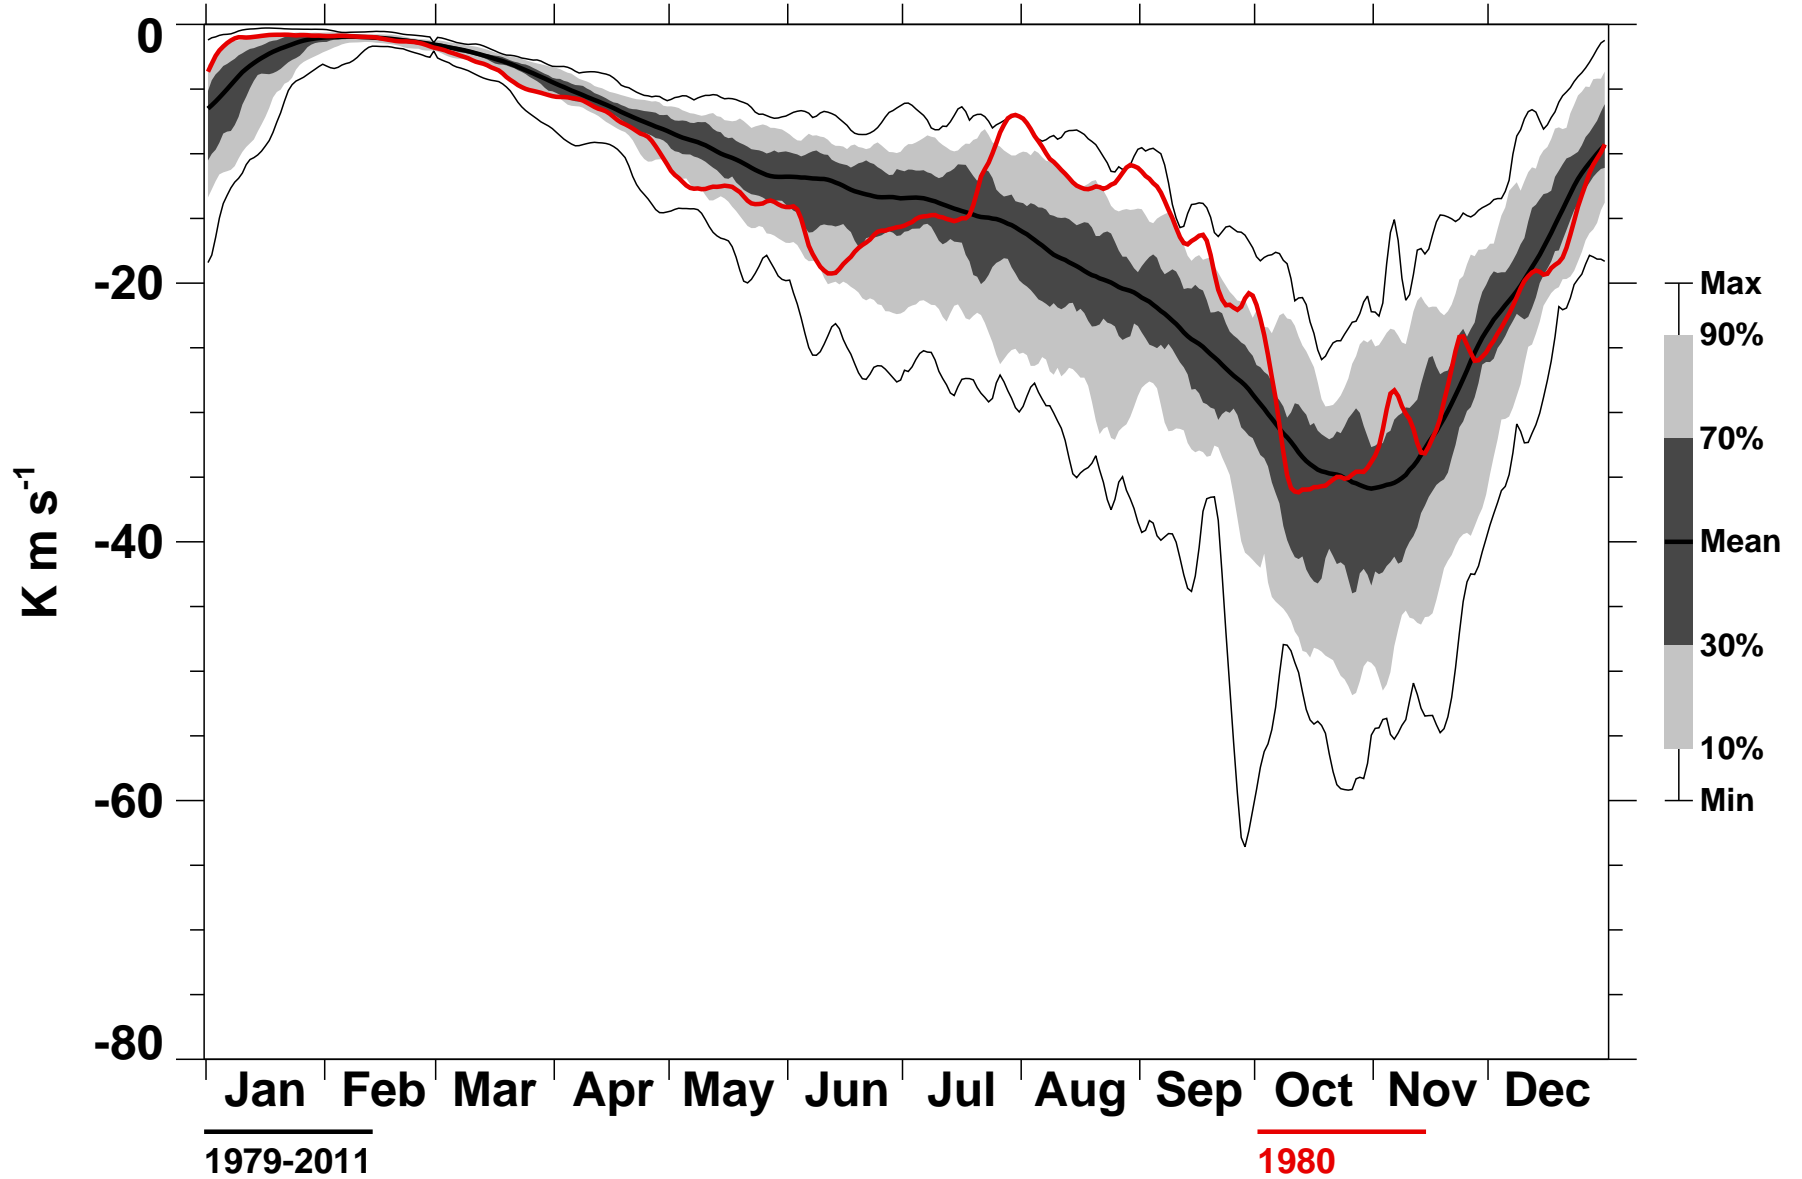

# 45-Day Mean 45-75°S Heat Flux 30 hPa MERRA

P. Newman (NASA), E. Nash (SSAI), S. Pawson (NASA)