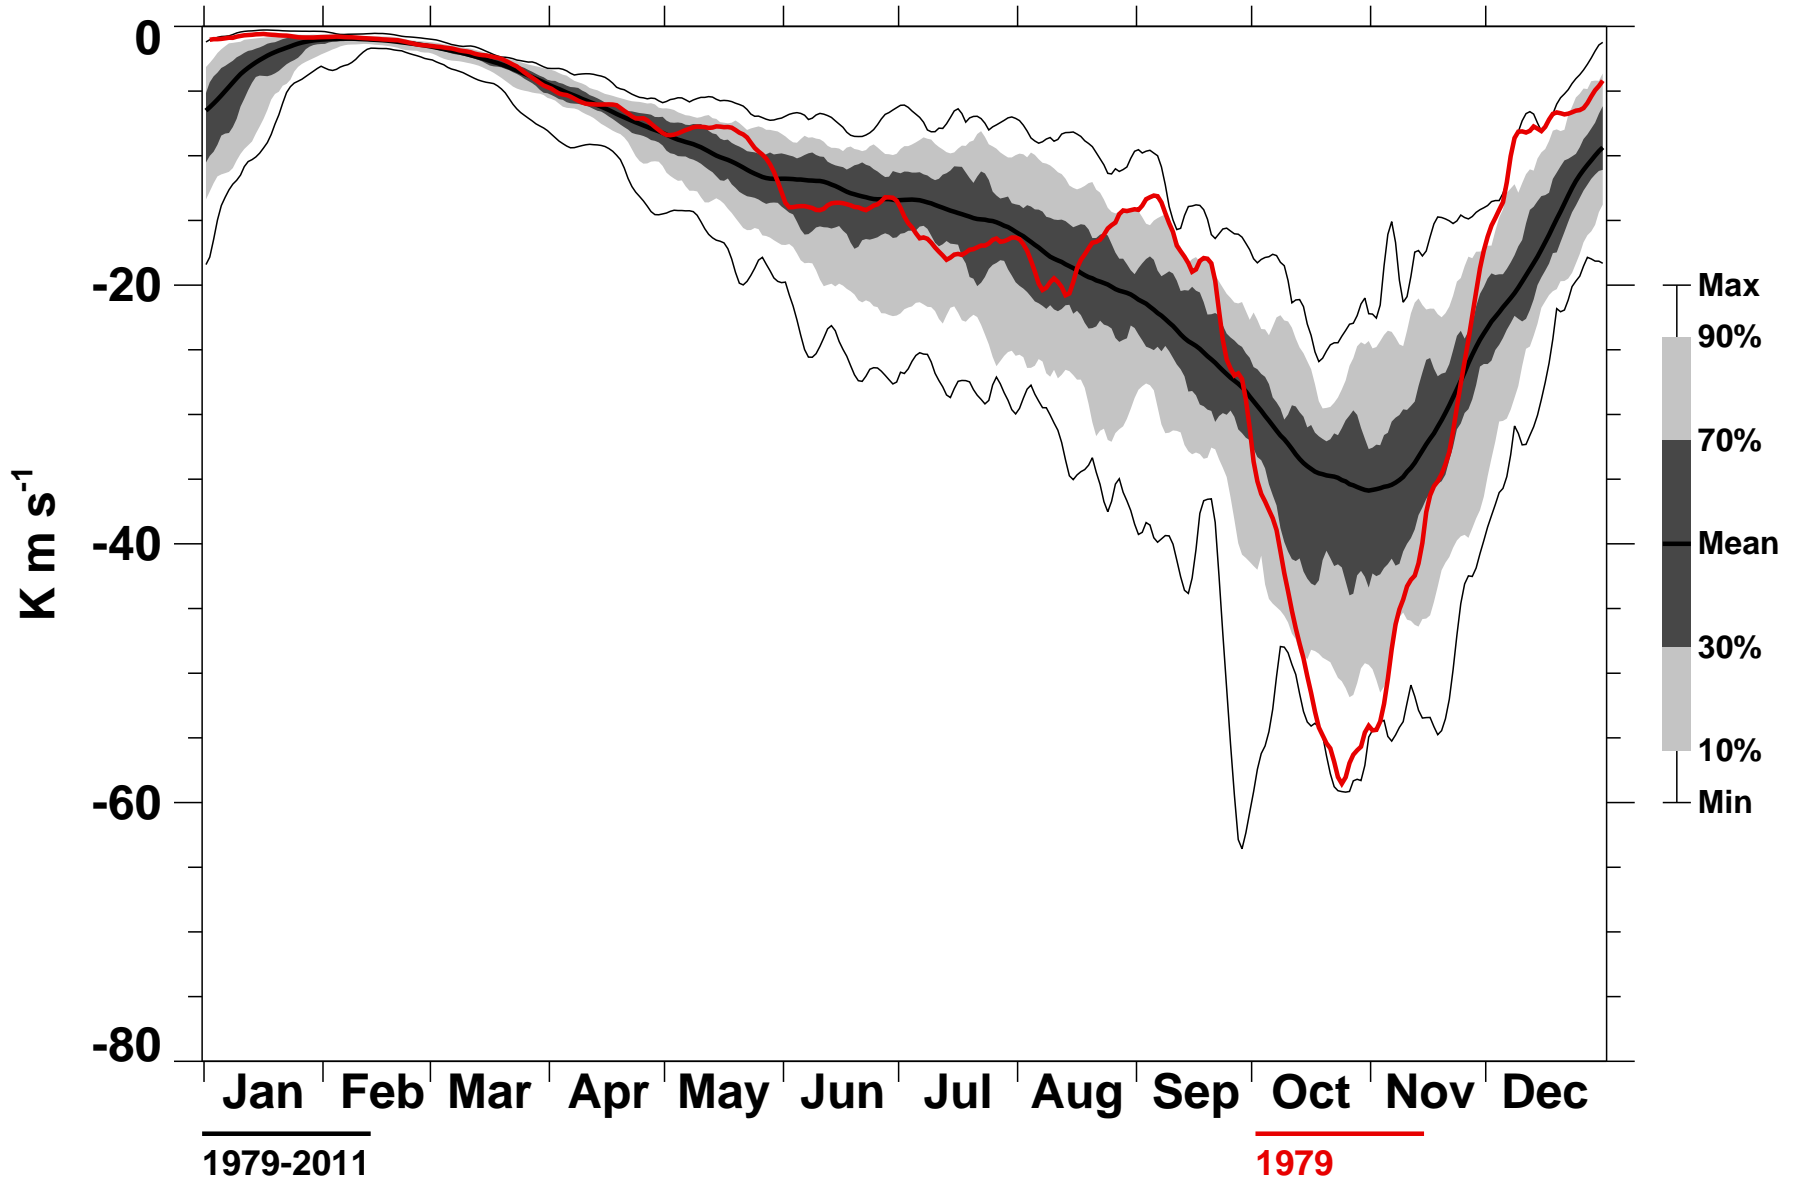

# 45-Day Mean 45-75°S Heat Flux 30 hPa MERRA

P. Newman (NASA), E. Nash (SSAI), S. Pawson (NASA)