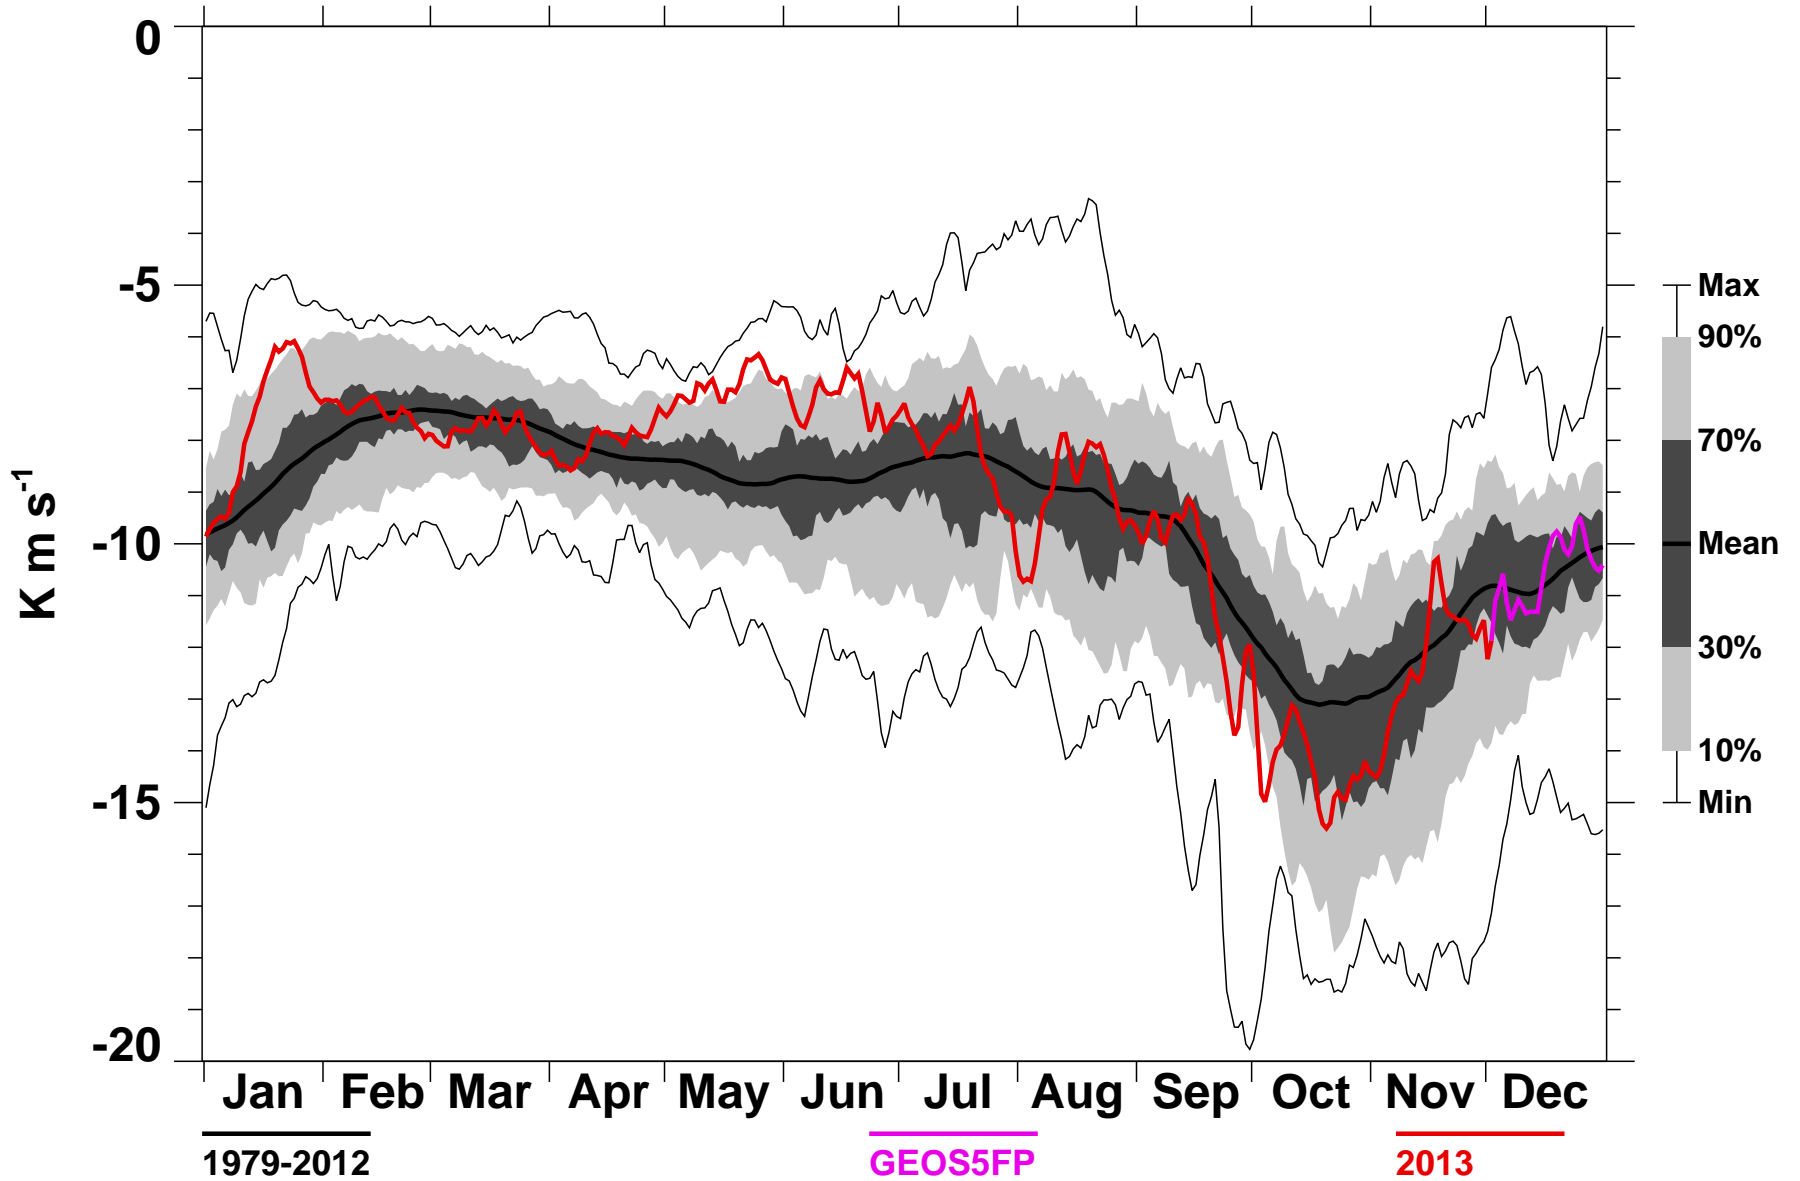

# 45-Day Mean 45-75°S Heat Flux 150 hPa MERRA

P. Newman (NASA), E. Nash (SSAI), S. Pawson (NASA)