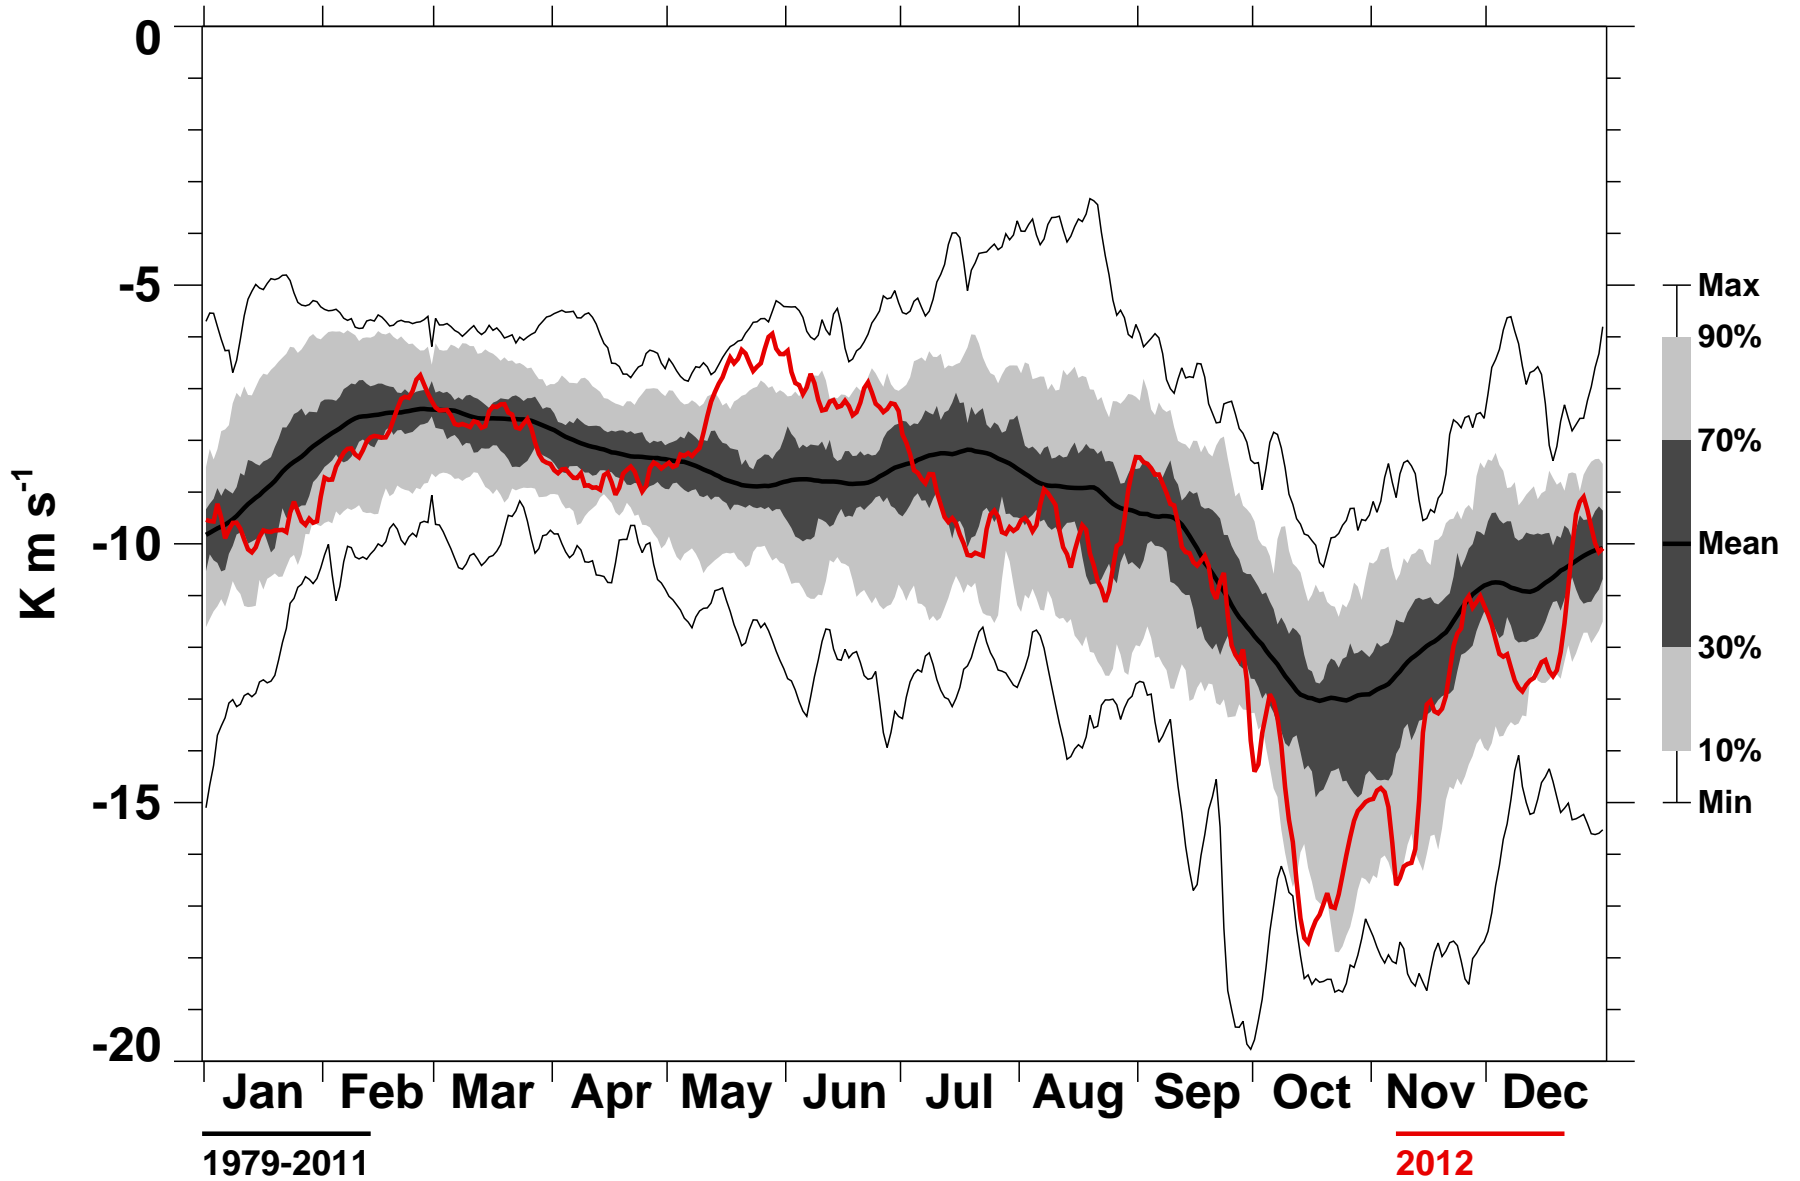

# 45-Day Mean 45-75°S Heat Flux 150 hPa MERRA

P. Newman (NASA), E. Nash (SSAI), S. Pawson (NASA)