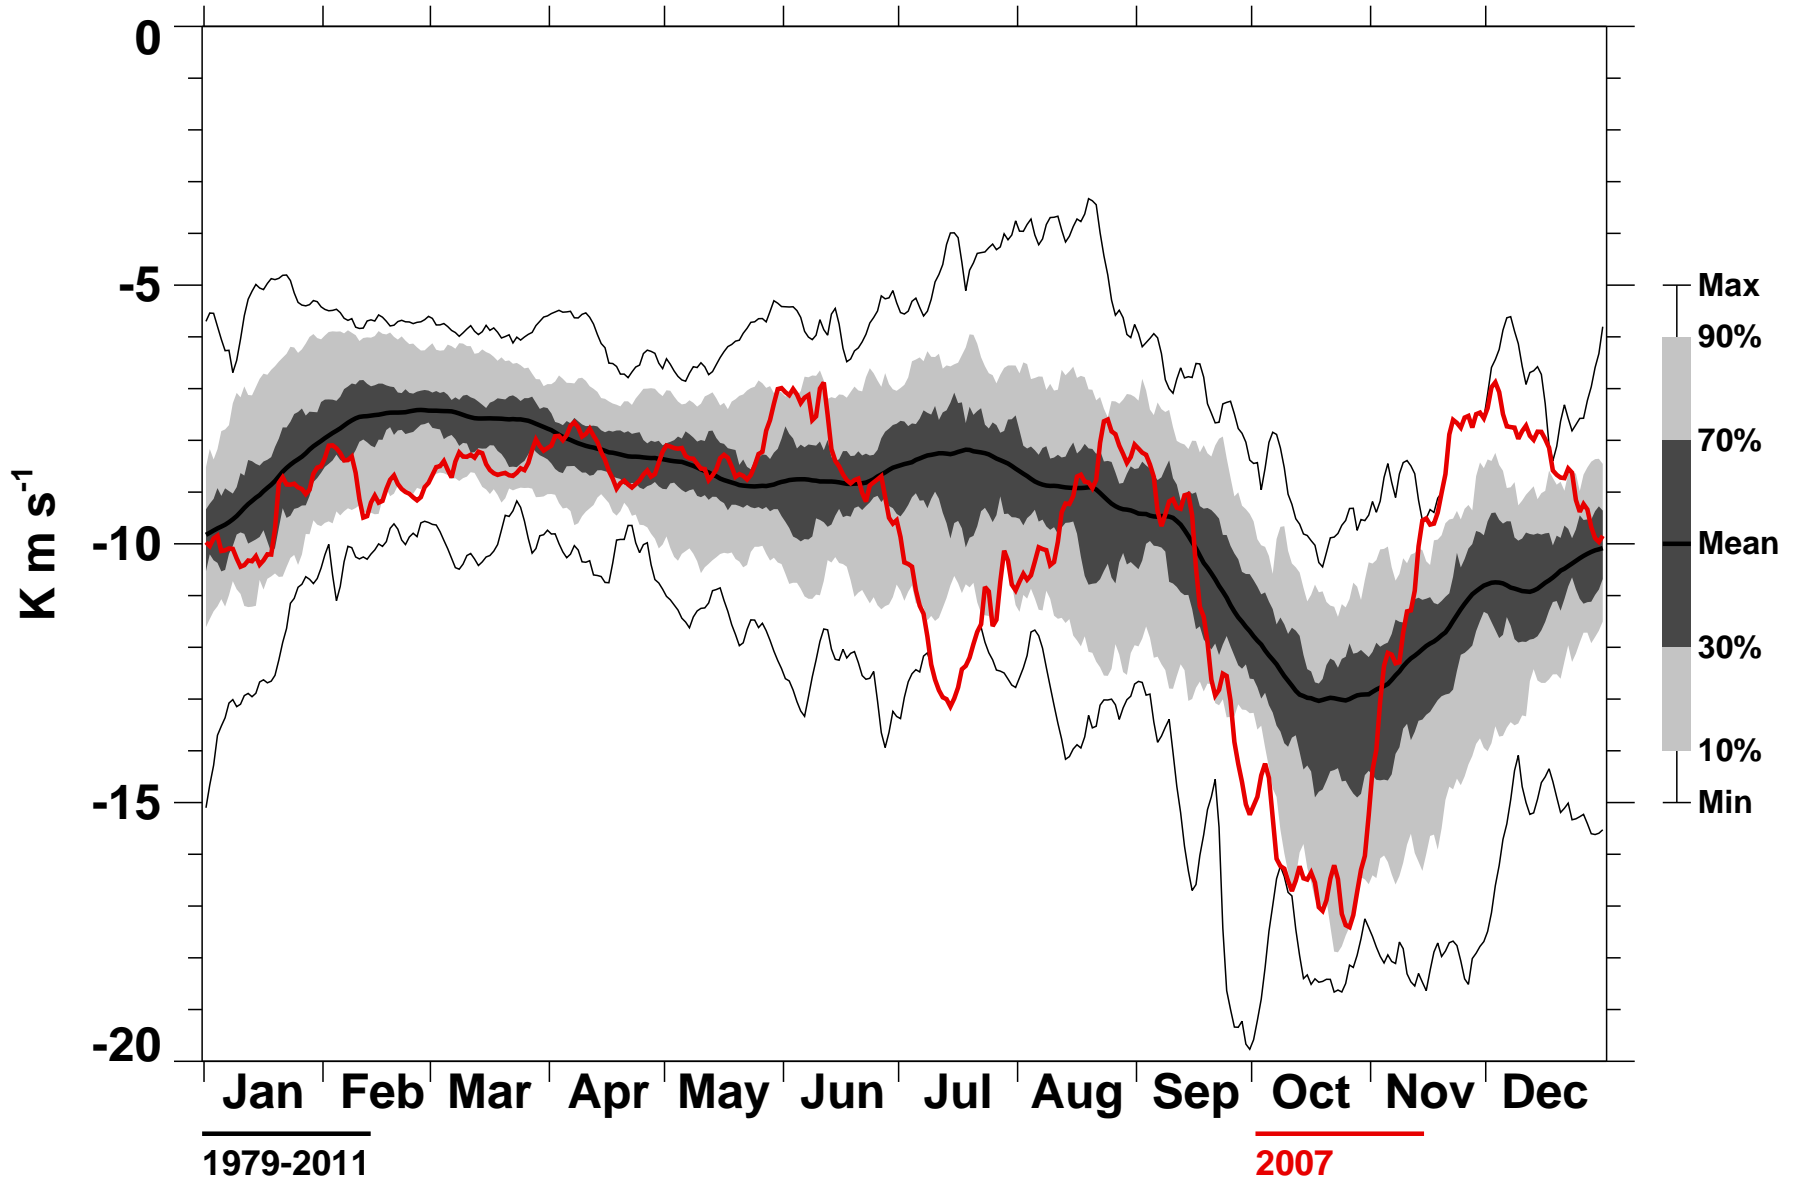

# 45-Day Mean 45-75°S Heat Flux 150 hPa MERRA

P. Newman (NASA), E. Nash (SSAI), S. Pawson (NASA)