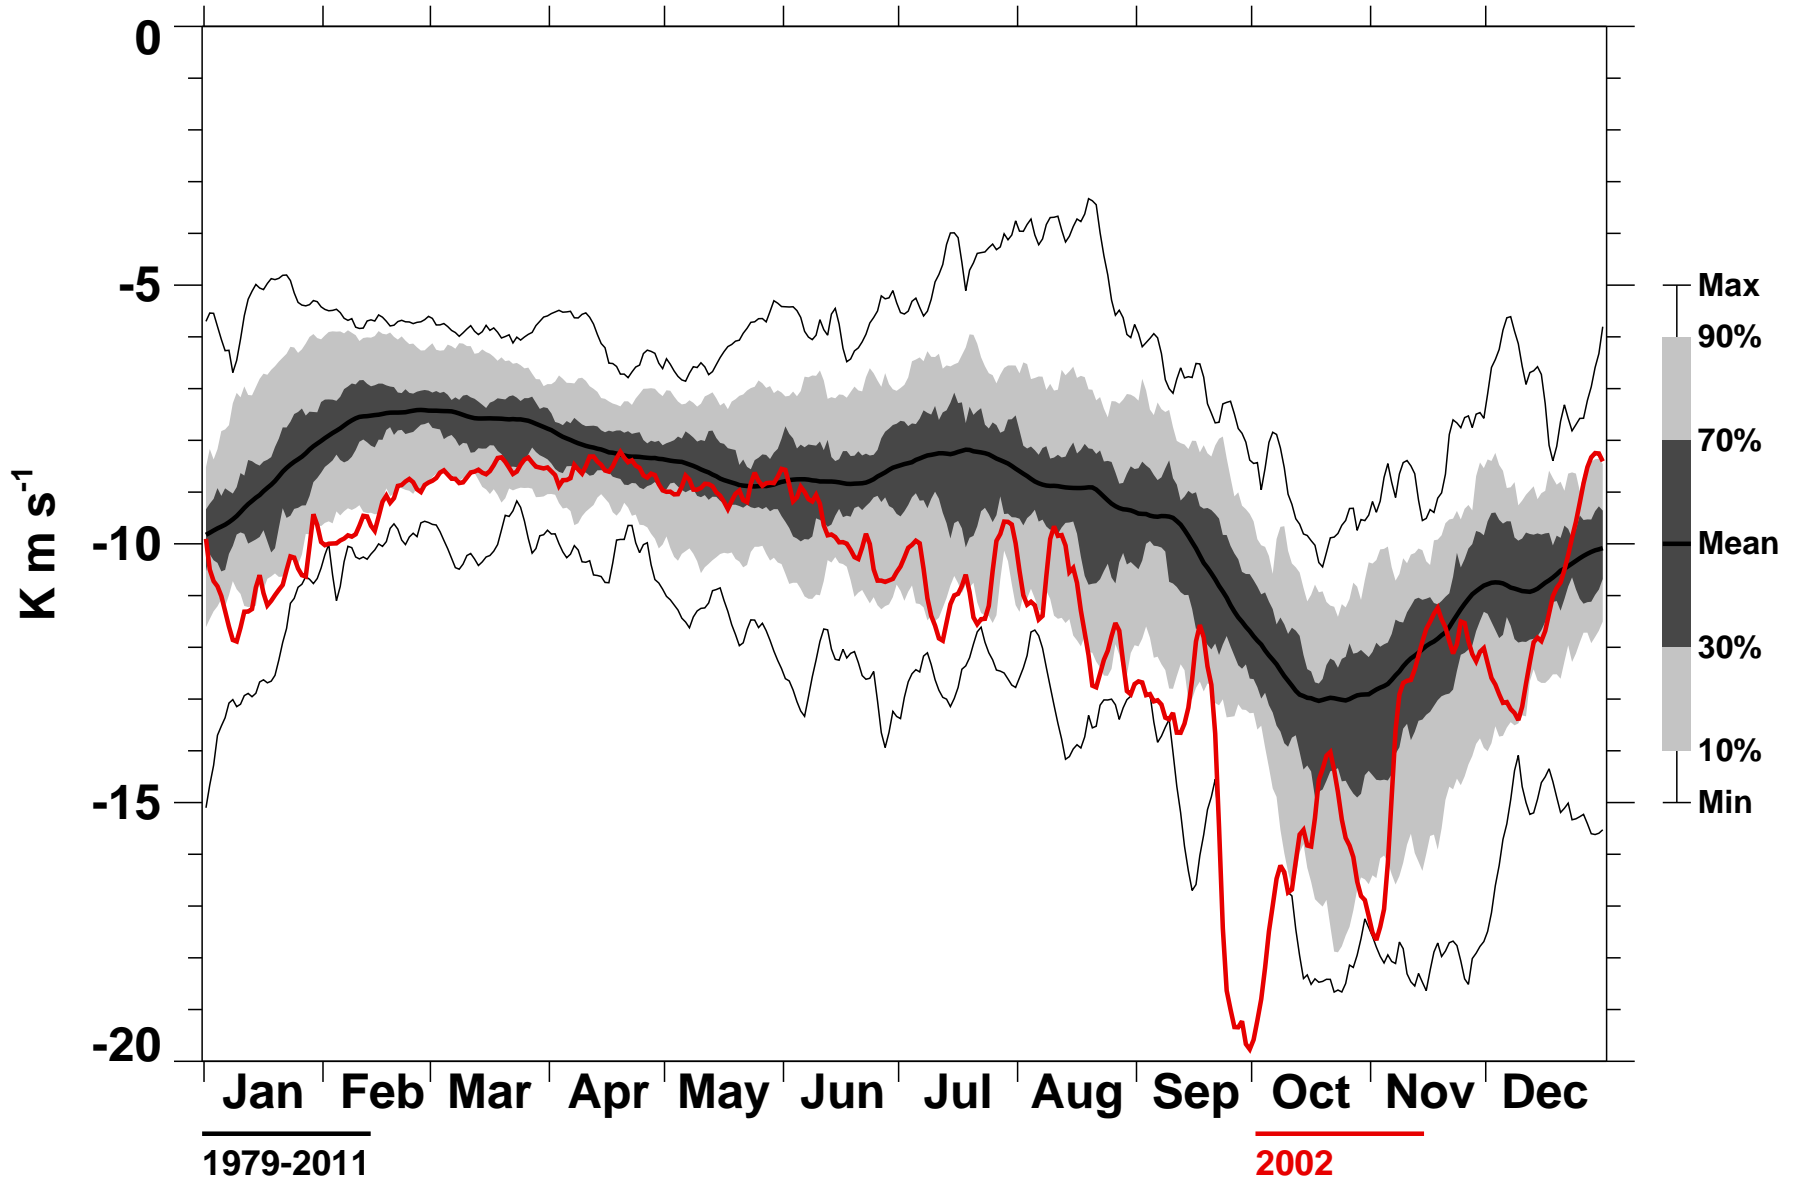

# 45-Day Mean 45-75°S Heat Flux 150 hPa MERRA

P. Newman (NASA), E. Nash (SSAI), S. Pawson (NASA)