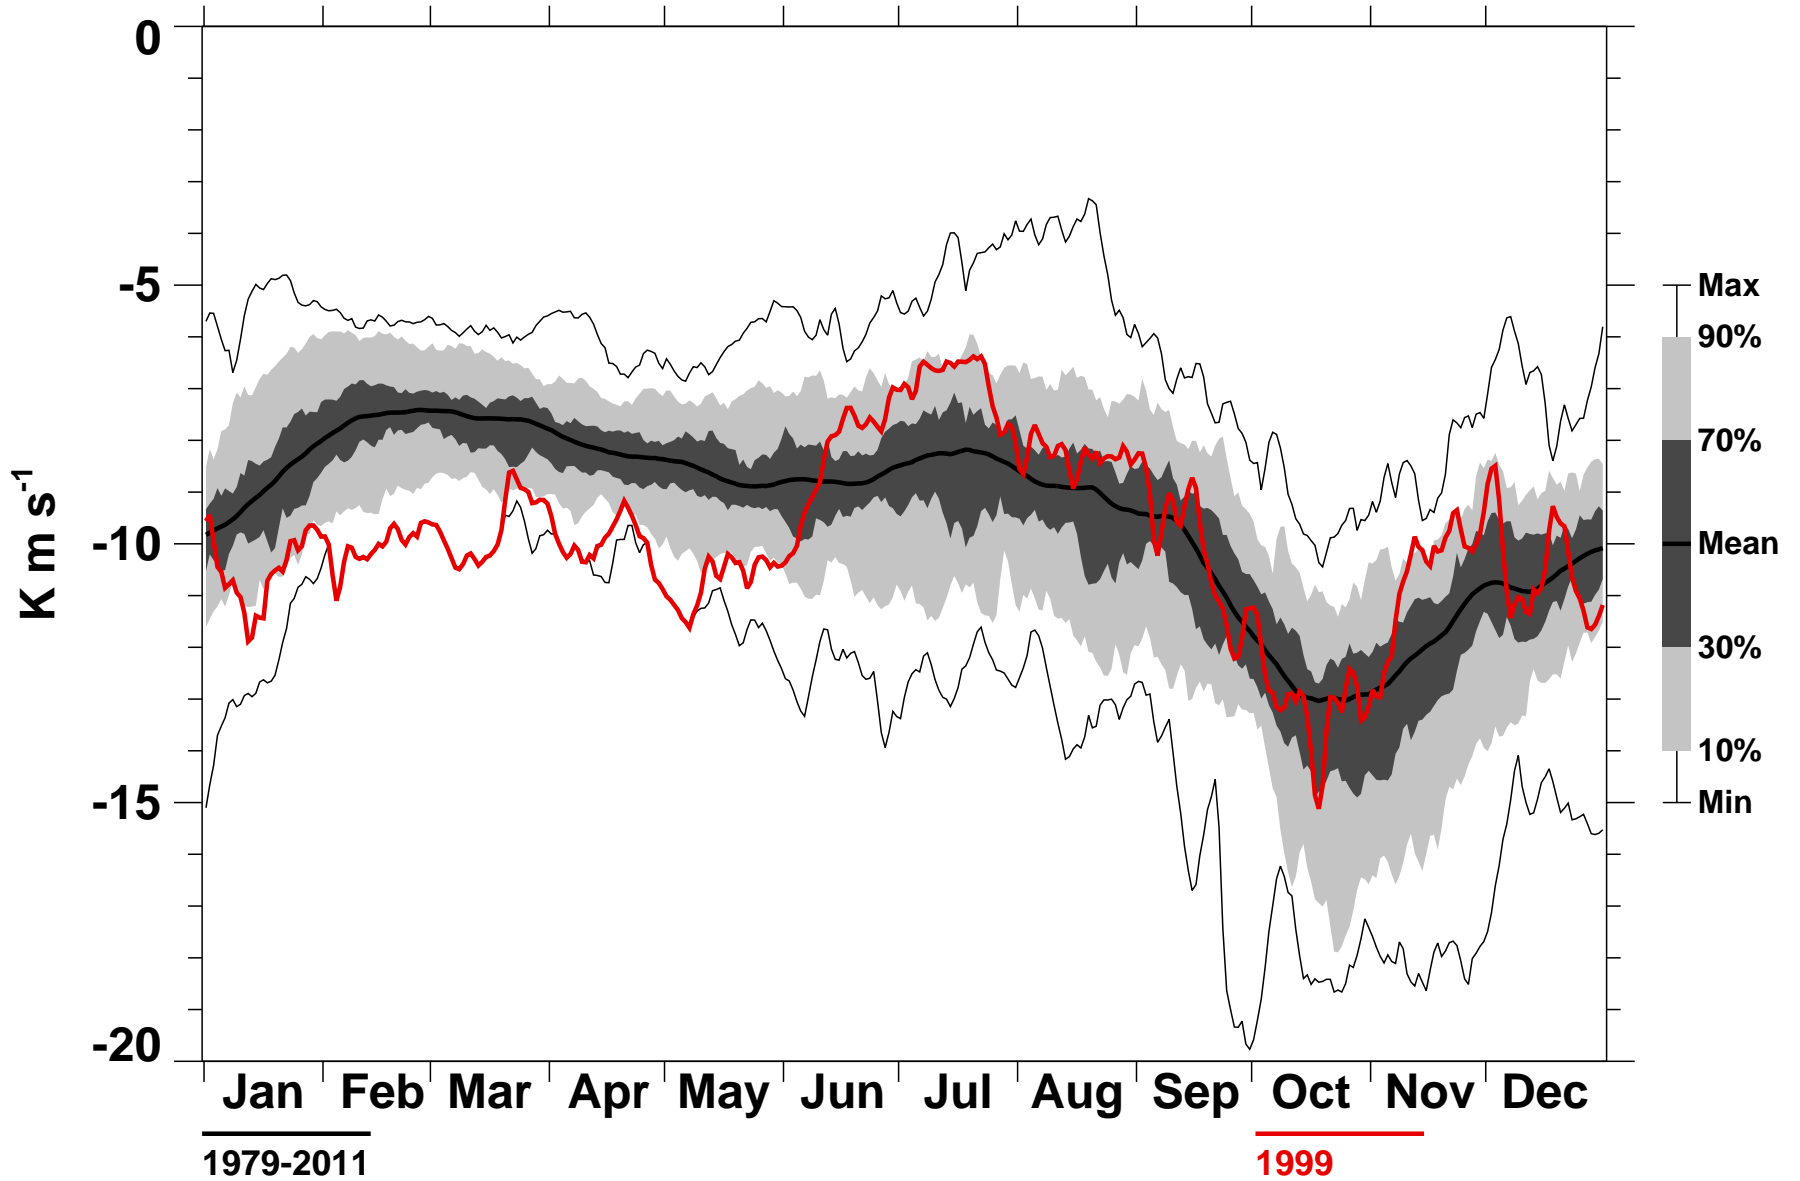

# 45-Day Mean 45-75°S Heat Flux 150 hPa MERRA

P. Newman (NASA), E. Nash (SSAI), S. Pawson (NASA)