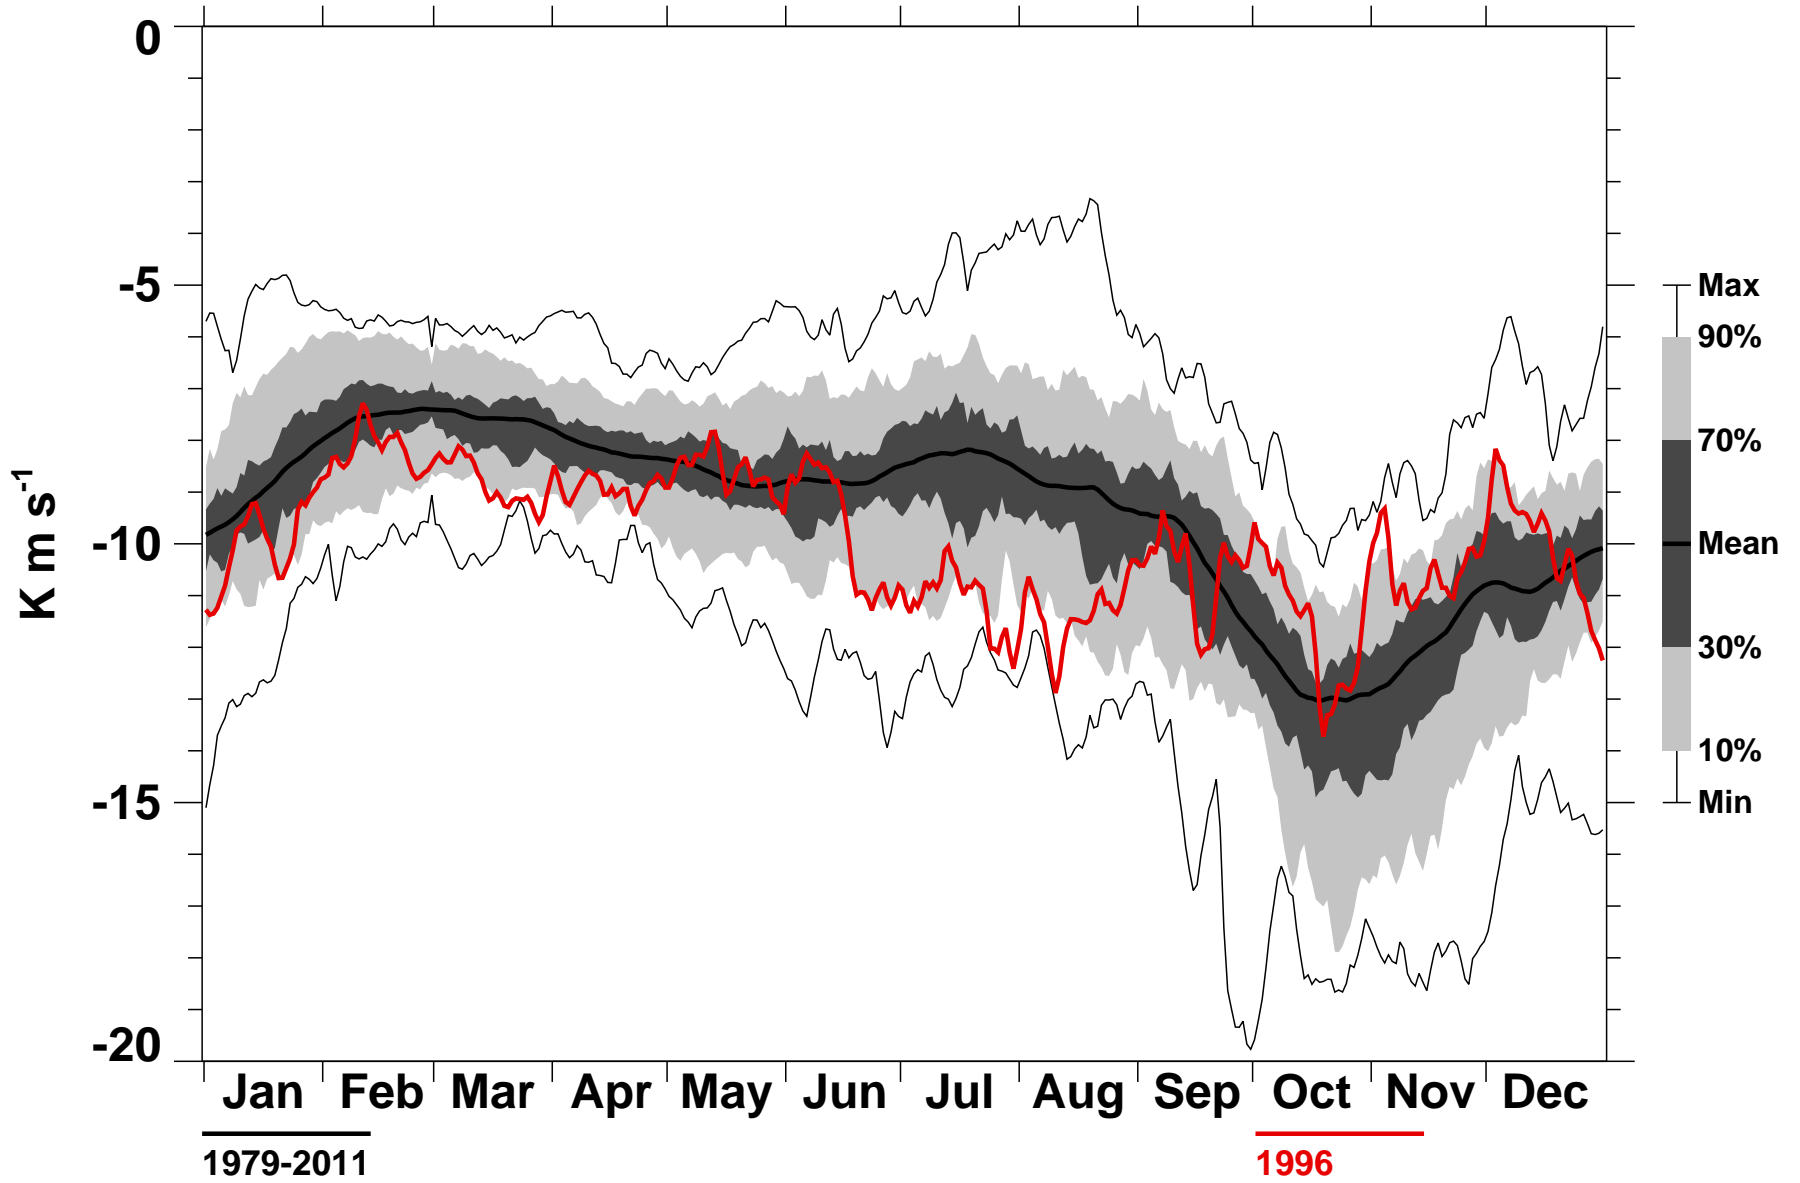

# 45-Day Mean 45-75°S Heat Flux 150 hPa MERRA

P. Newman (NASA), E. Nash (SSAI), S. Pawson (NASA)