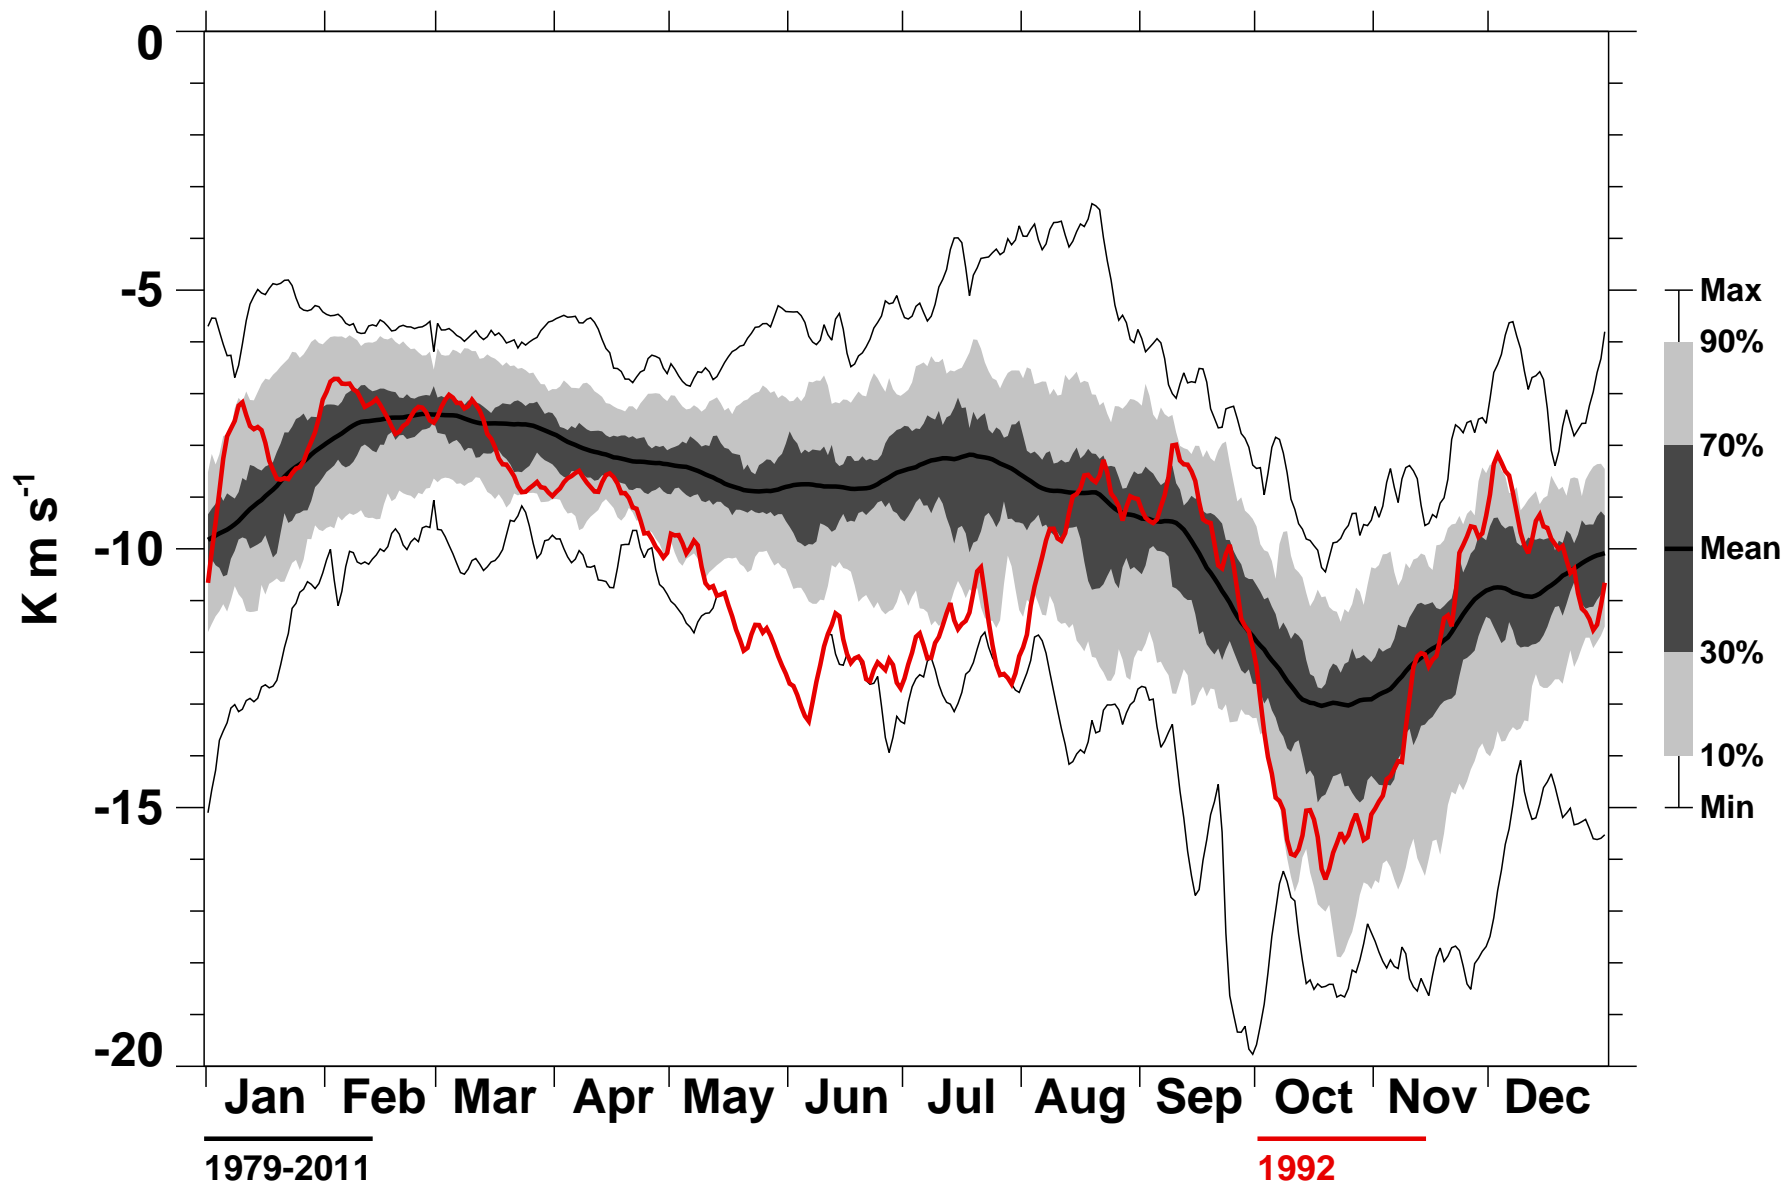

# 45-Day Mean 45-75°S Heat Flux 150 hPa MERRA

P. Newman (NASA), E. Nash (SSAI), S. Pawson (NASA)