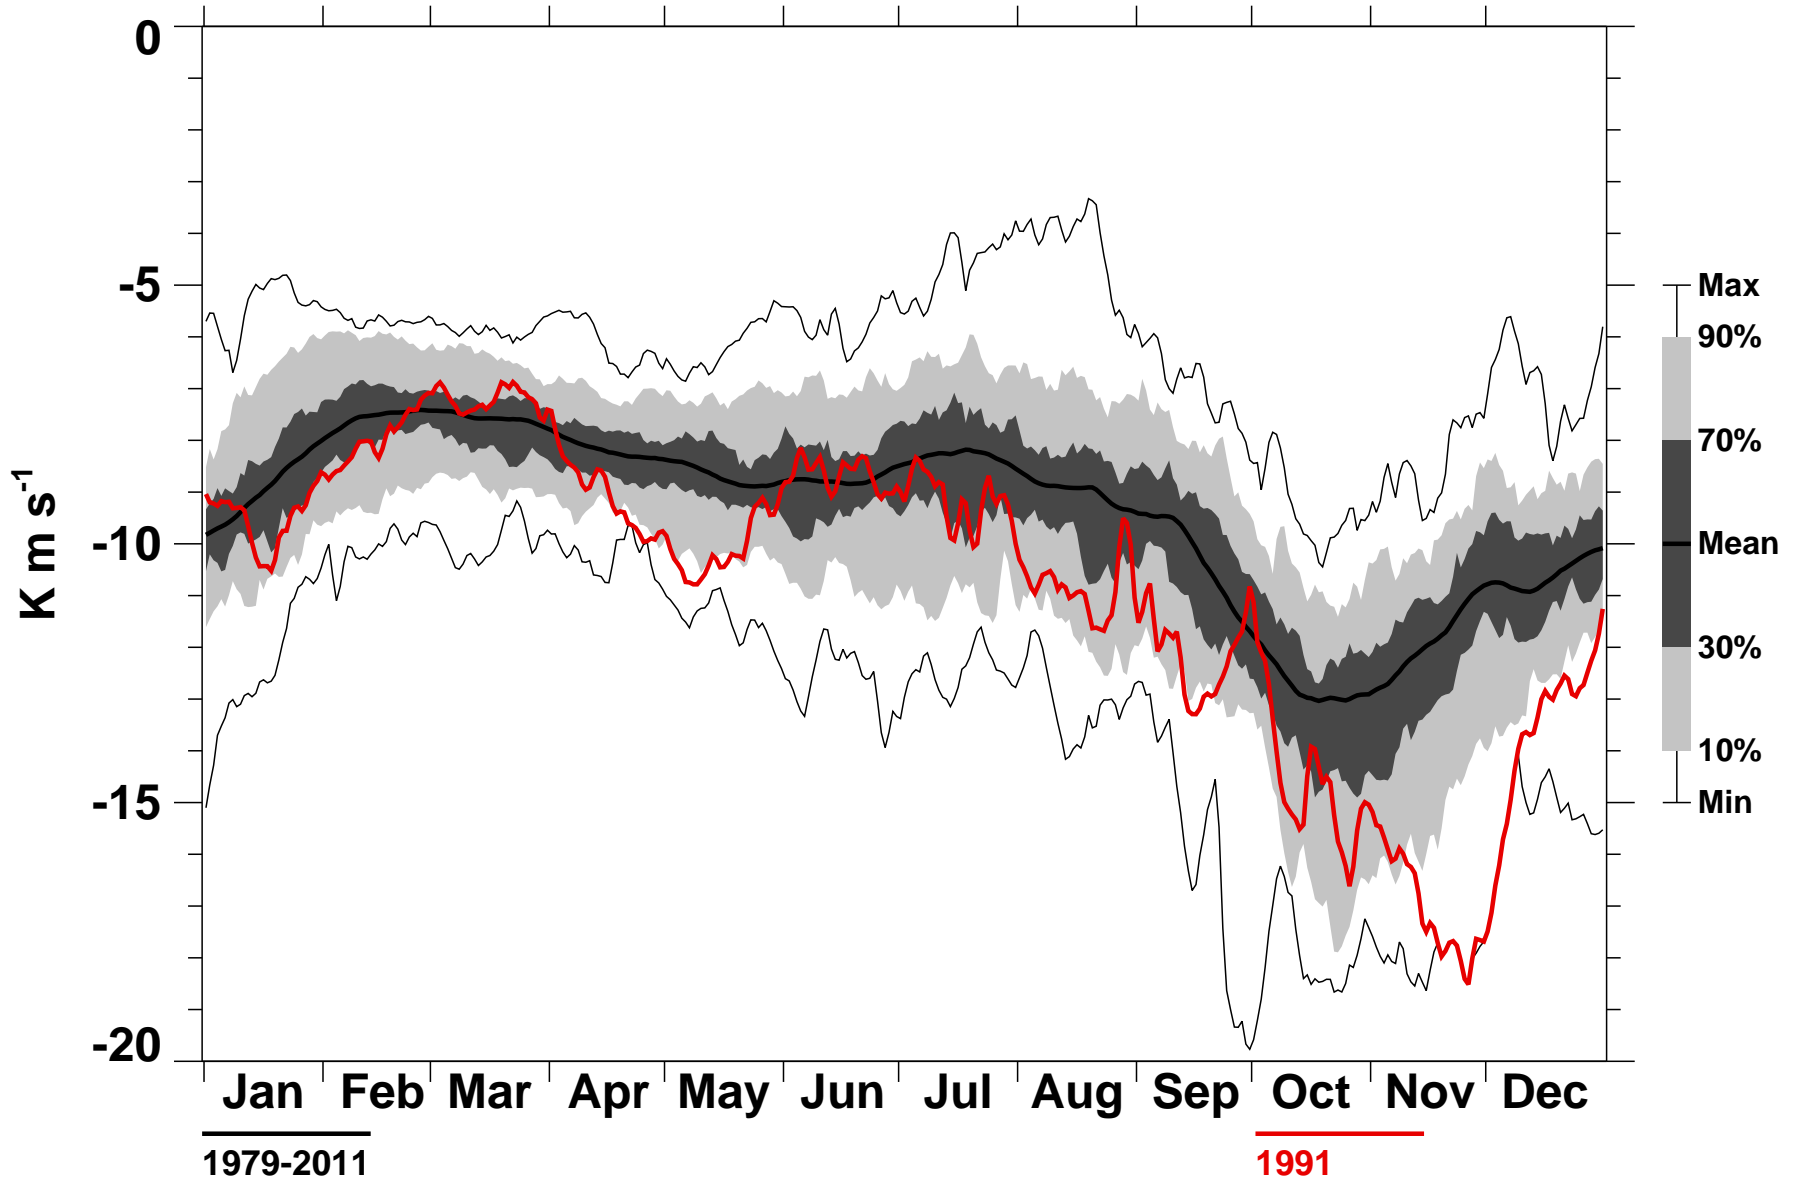

# 45-Day Mean 45-75°S Heat Flux 150 hPa MERRA

P. Newman (NASA), E. Nash (SSAI), S. Pawson (NASA)