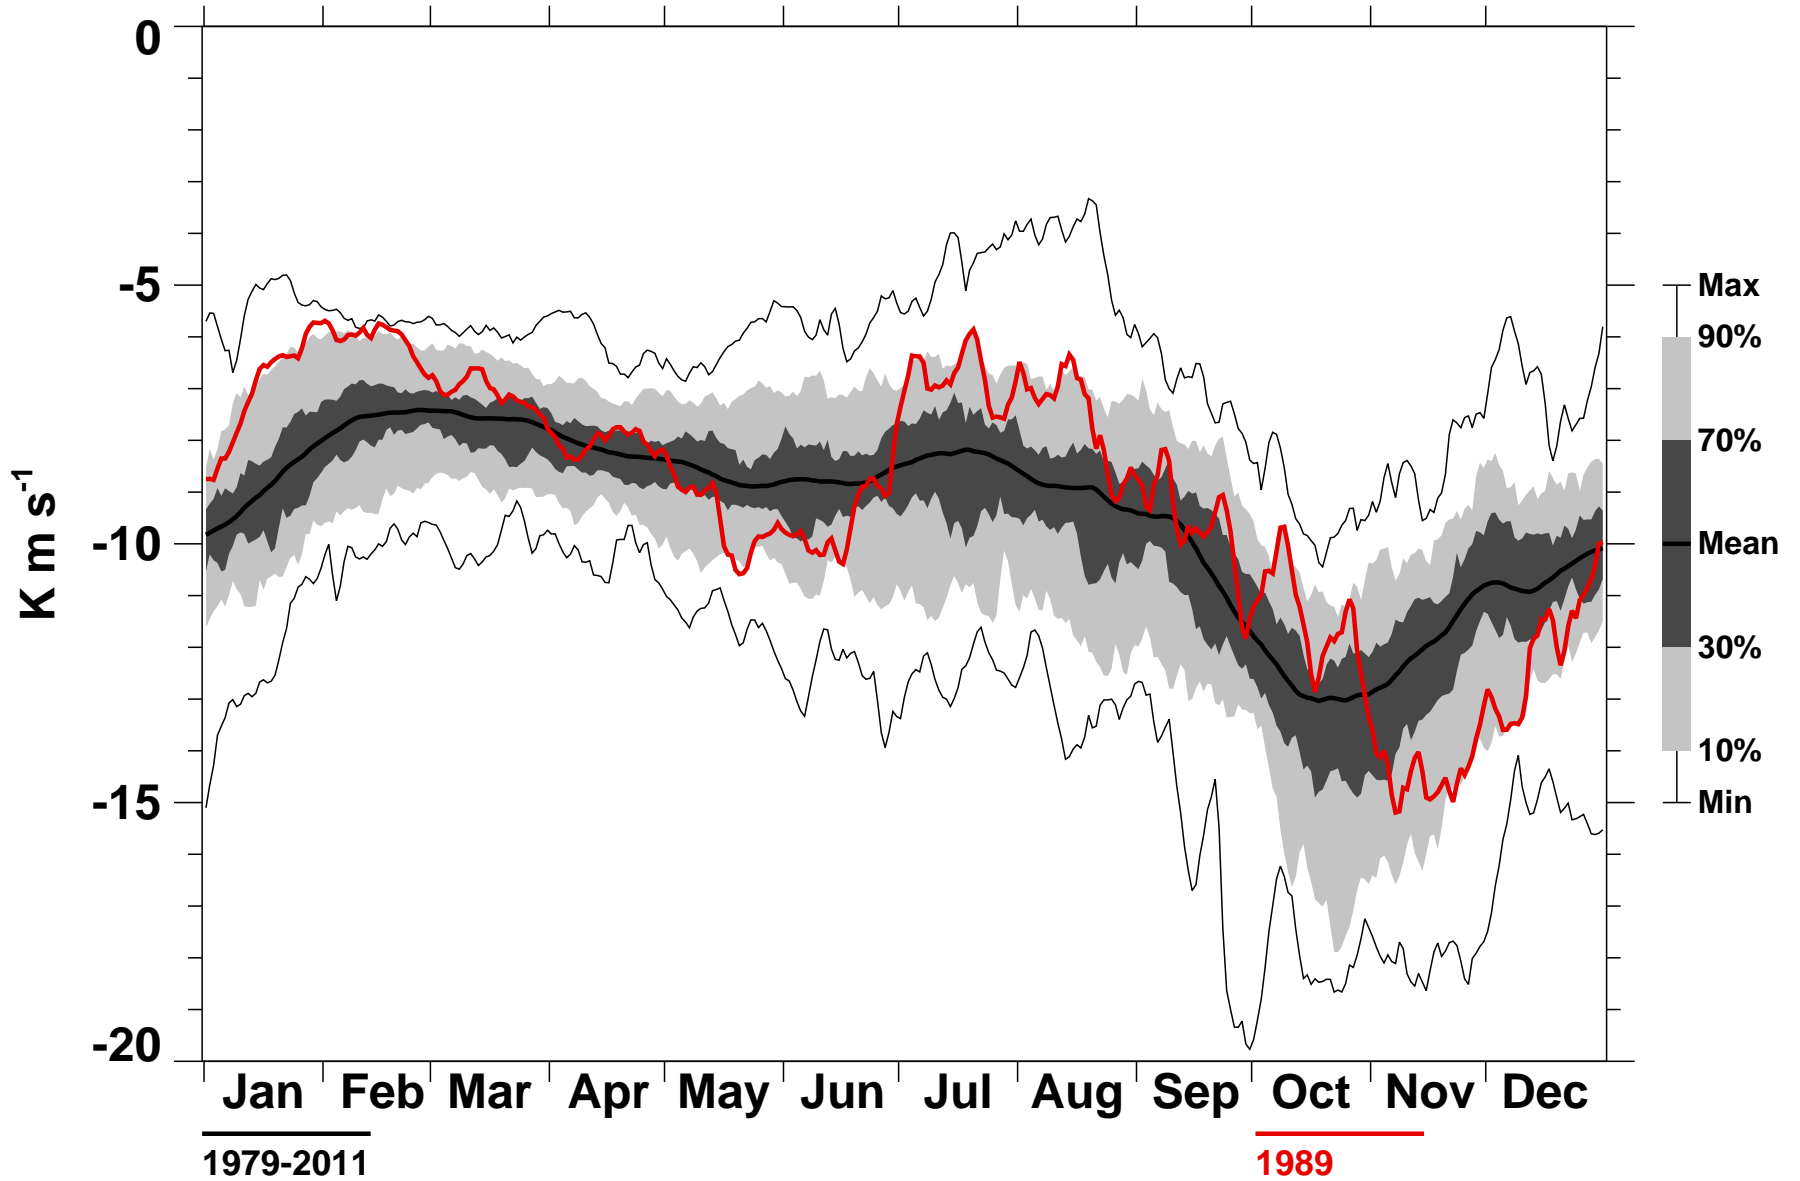

# 45-Day Mean 45-75°S Heat Flux 150 hPa MERRA

P. Newman (NASA), E. Nash (SSAI), S. Pawson (NASA)