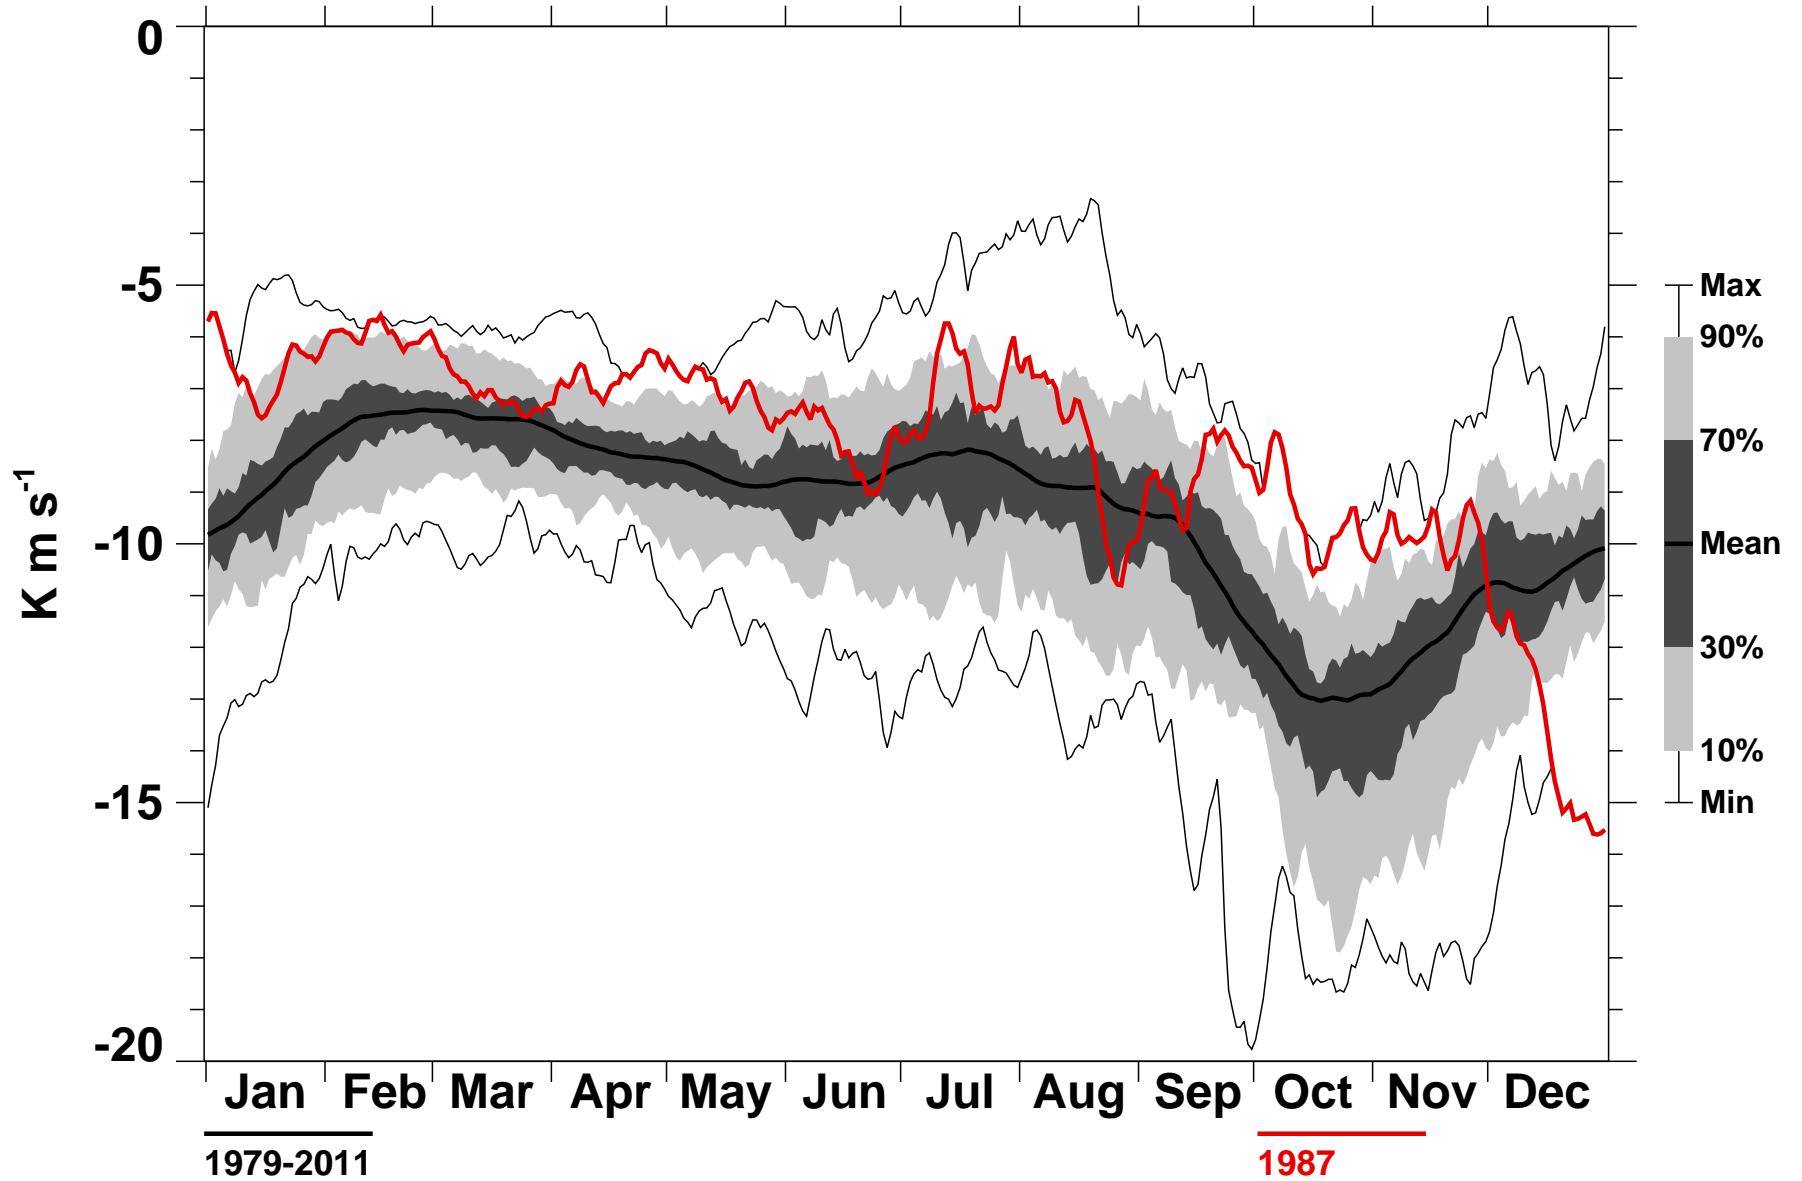

# 45-Day Mean 45-75°S Heat Flux 150 hPa MERRA

P. Newman (NASA), E. Nash (SSAI), S. Pawson (NASA)