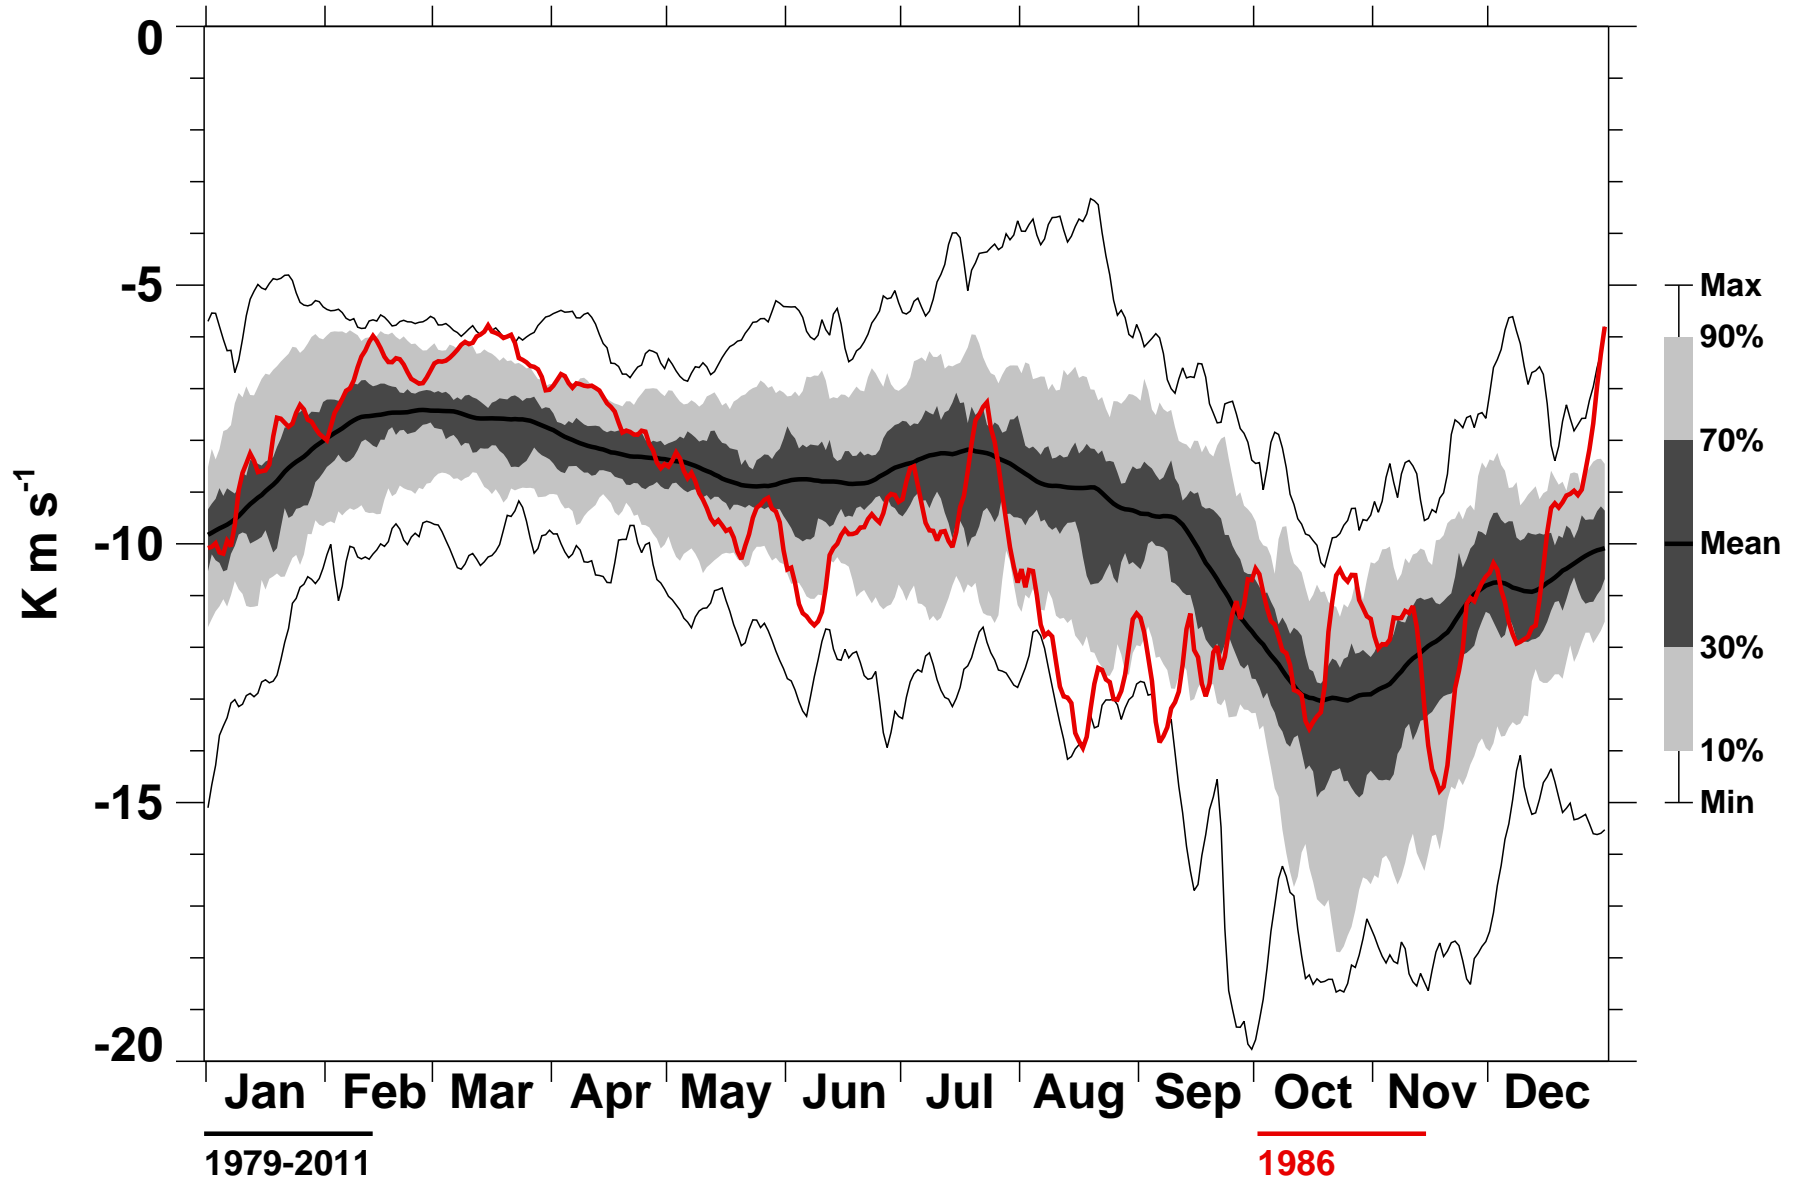

# 45-Day Mean 45-75°S Heat Flux 150 hPa MERRA

P. Newman (NASA), E. Nash (SSAI), S. Pawson (NASA)