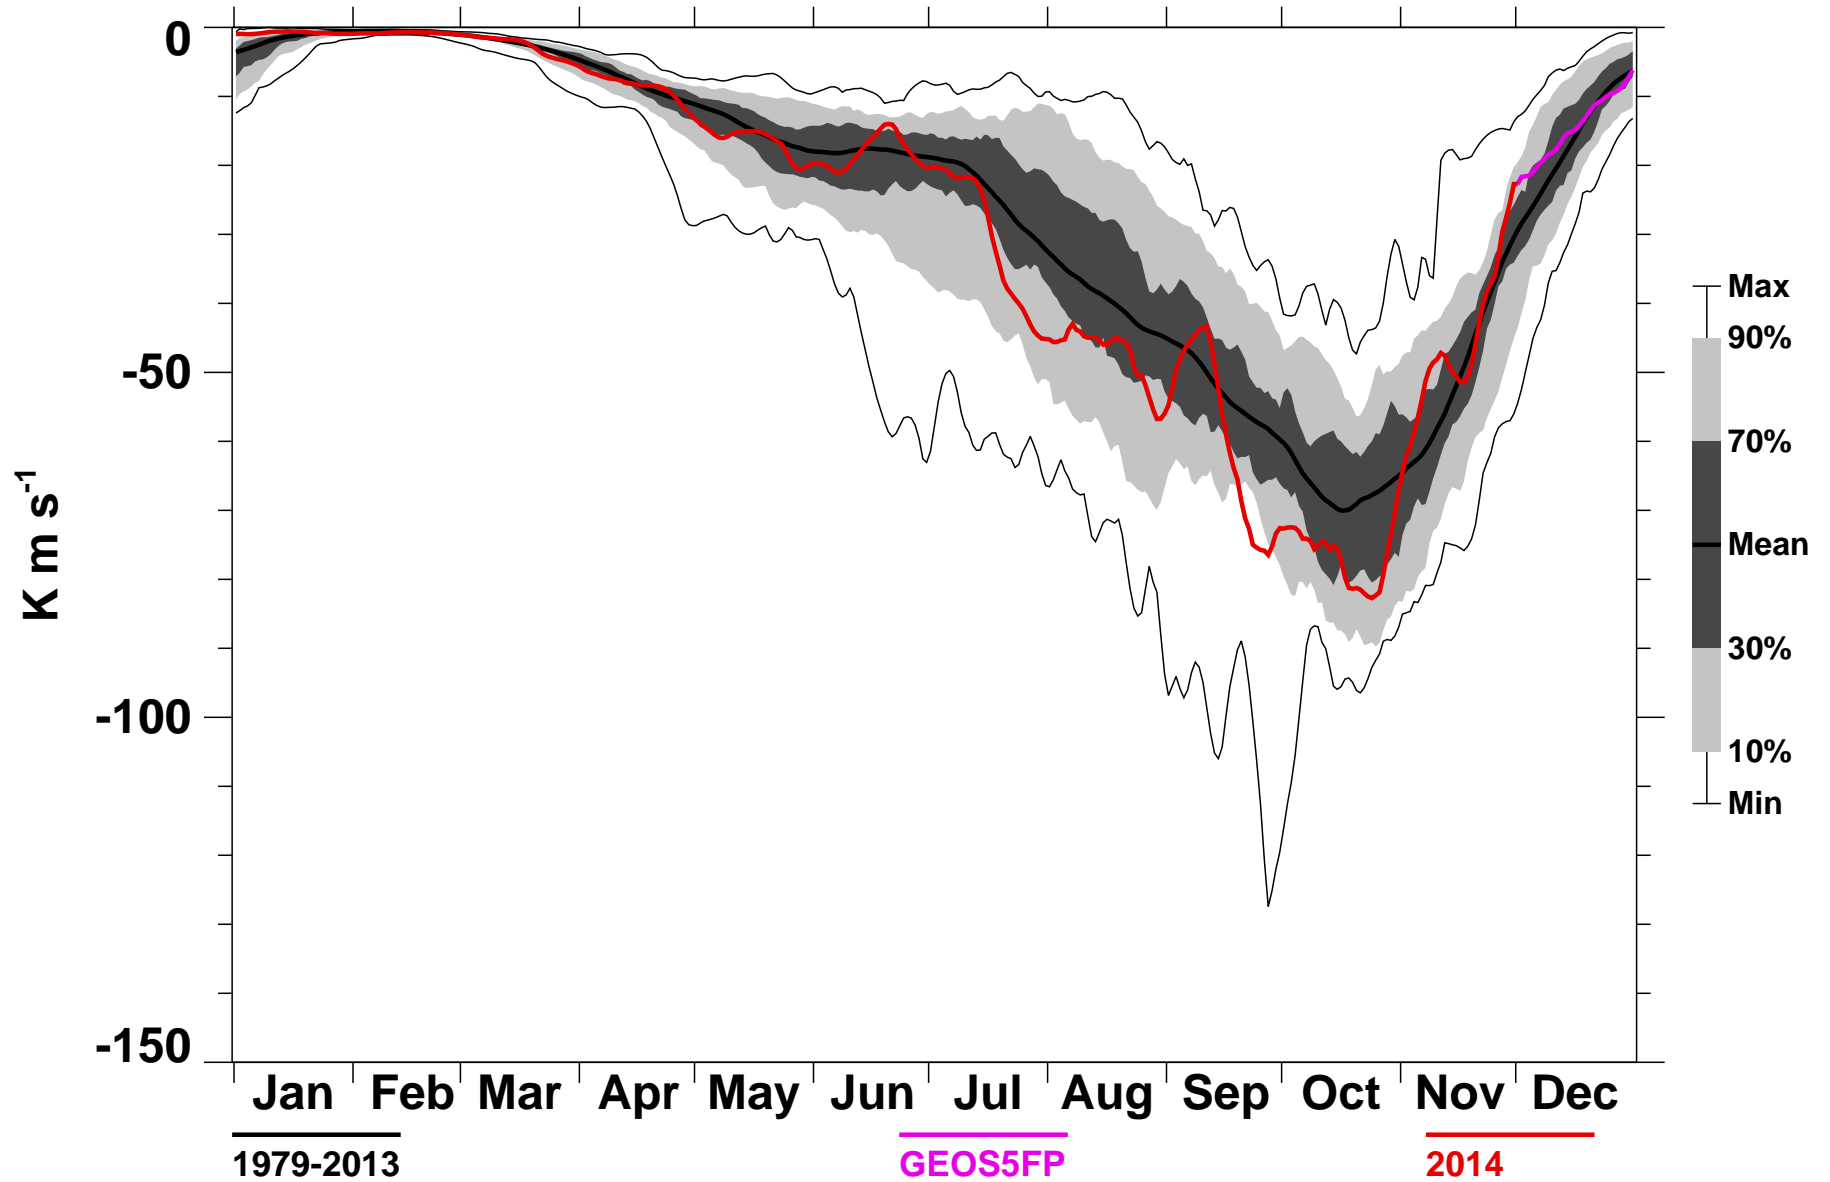

# 45-Day Mean 45-75°S Heat Flux 10 hPa MERRA

P. Newman (NASA), E. Nash (SSAI), S. Pawson (NASA)