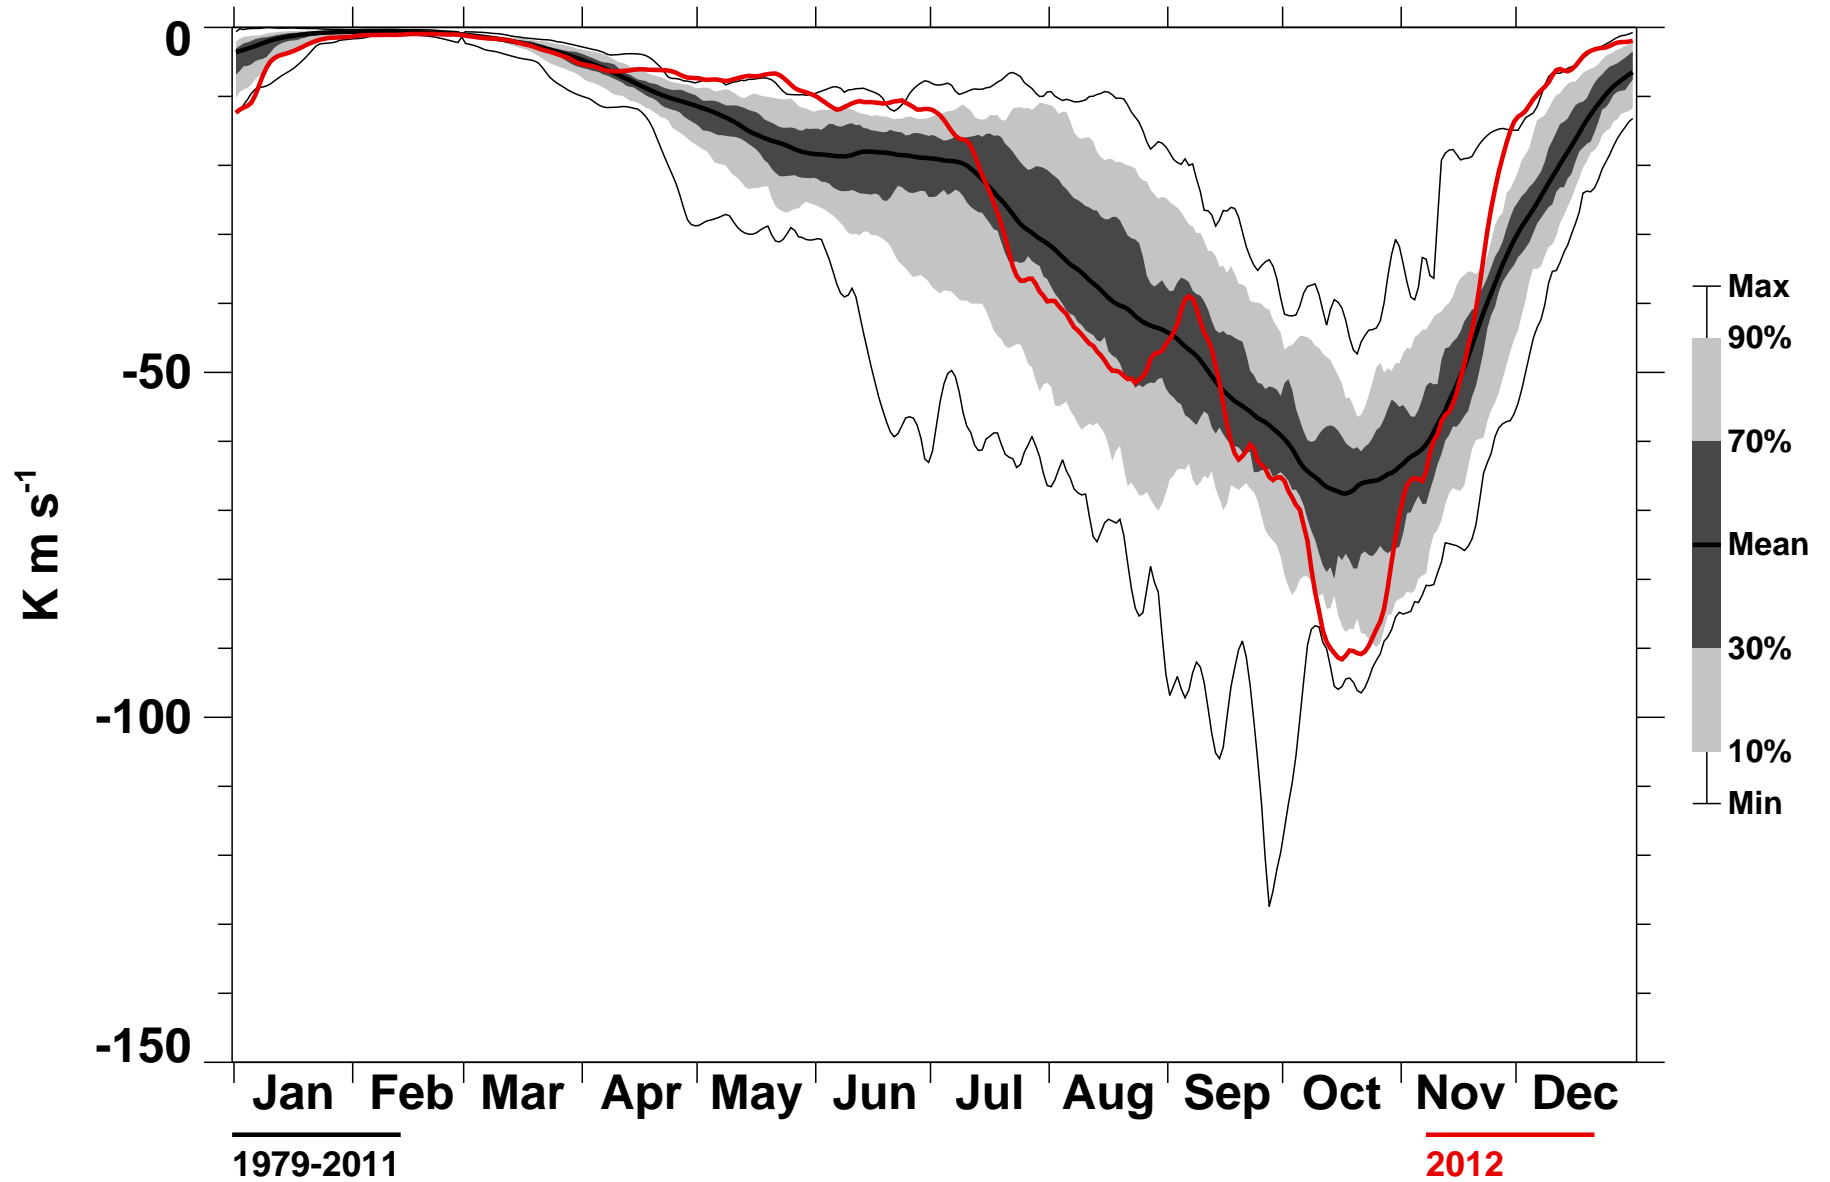

# 45-Day Mean 45-75°S Heat Flux 10 hPa MERRA

P. Newman (NASA), E. Nash (SSAI), S. Pawson (NASA)