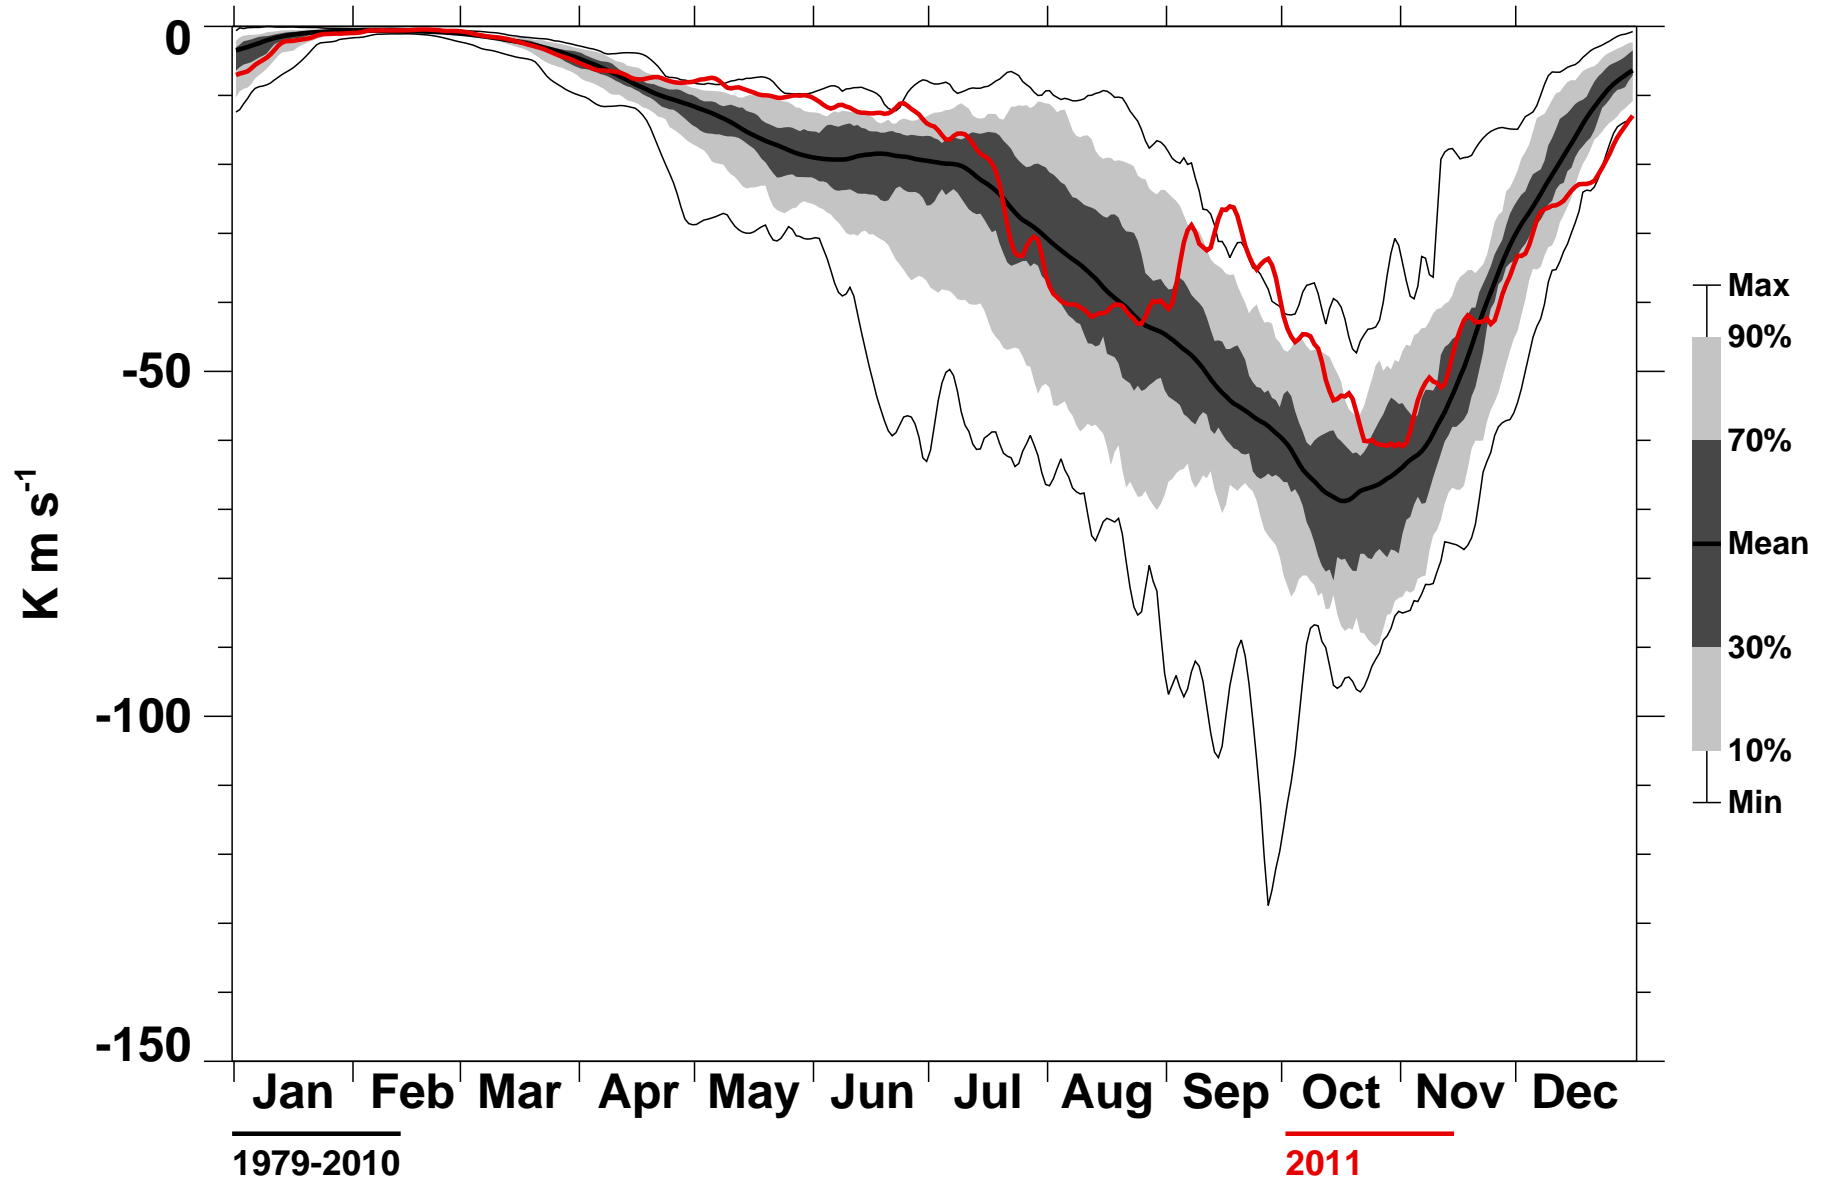

# 45-Day Mean 45-75°S Heat Flux 10 hPa MERRA

P. Newman (NASA), E. Nash (SSAI), S. Pawson (NASA)