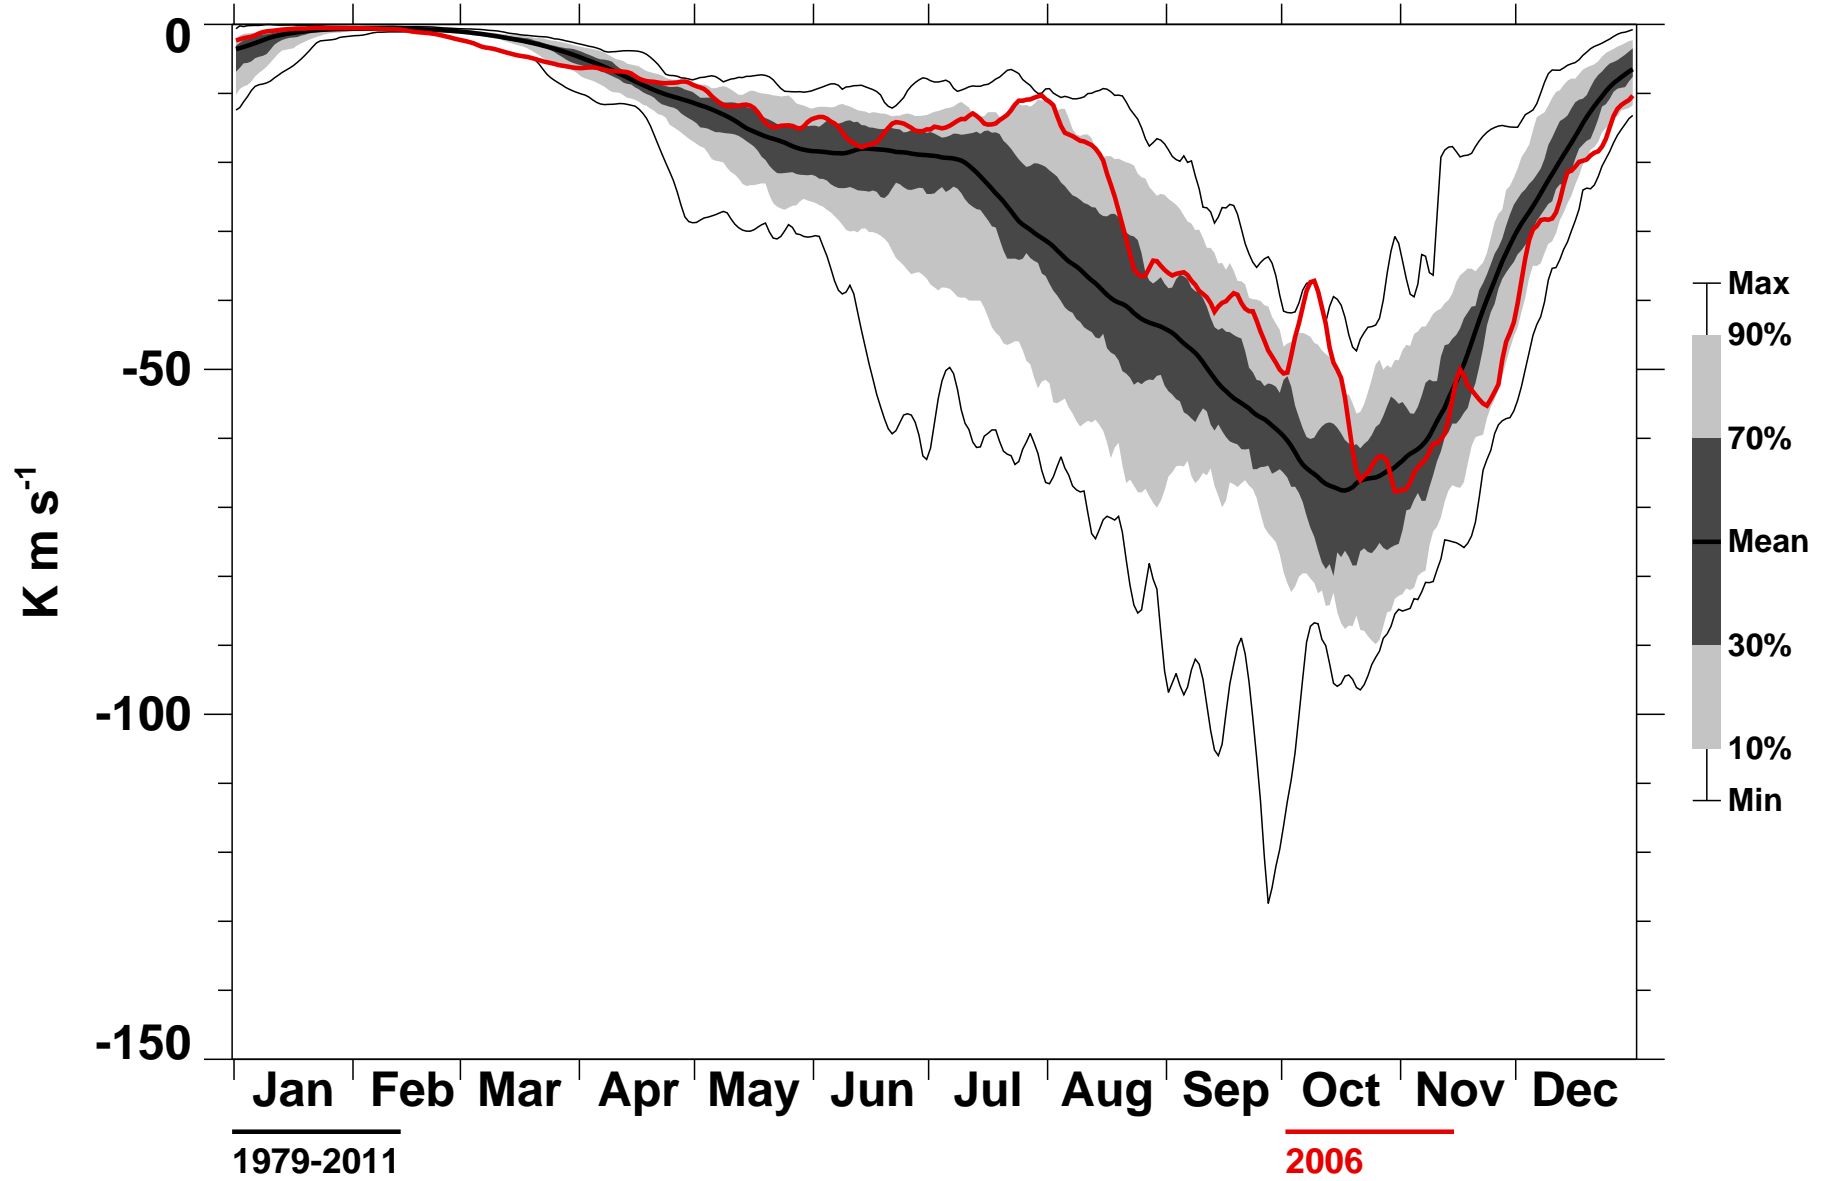

# 45-Day Mean 45-75°S Heat Flux 10 hPa MERRA

P. Newman (NASA), E. Nash (SSAI), S. Pawson (NASA)