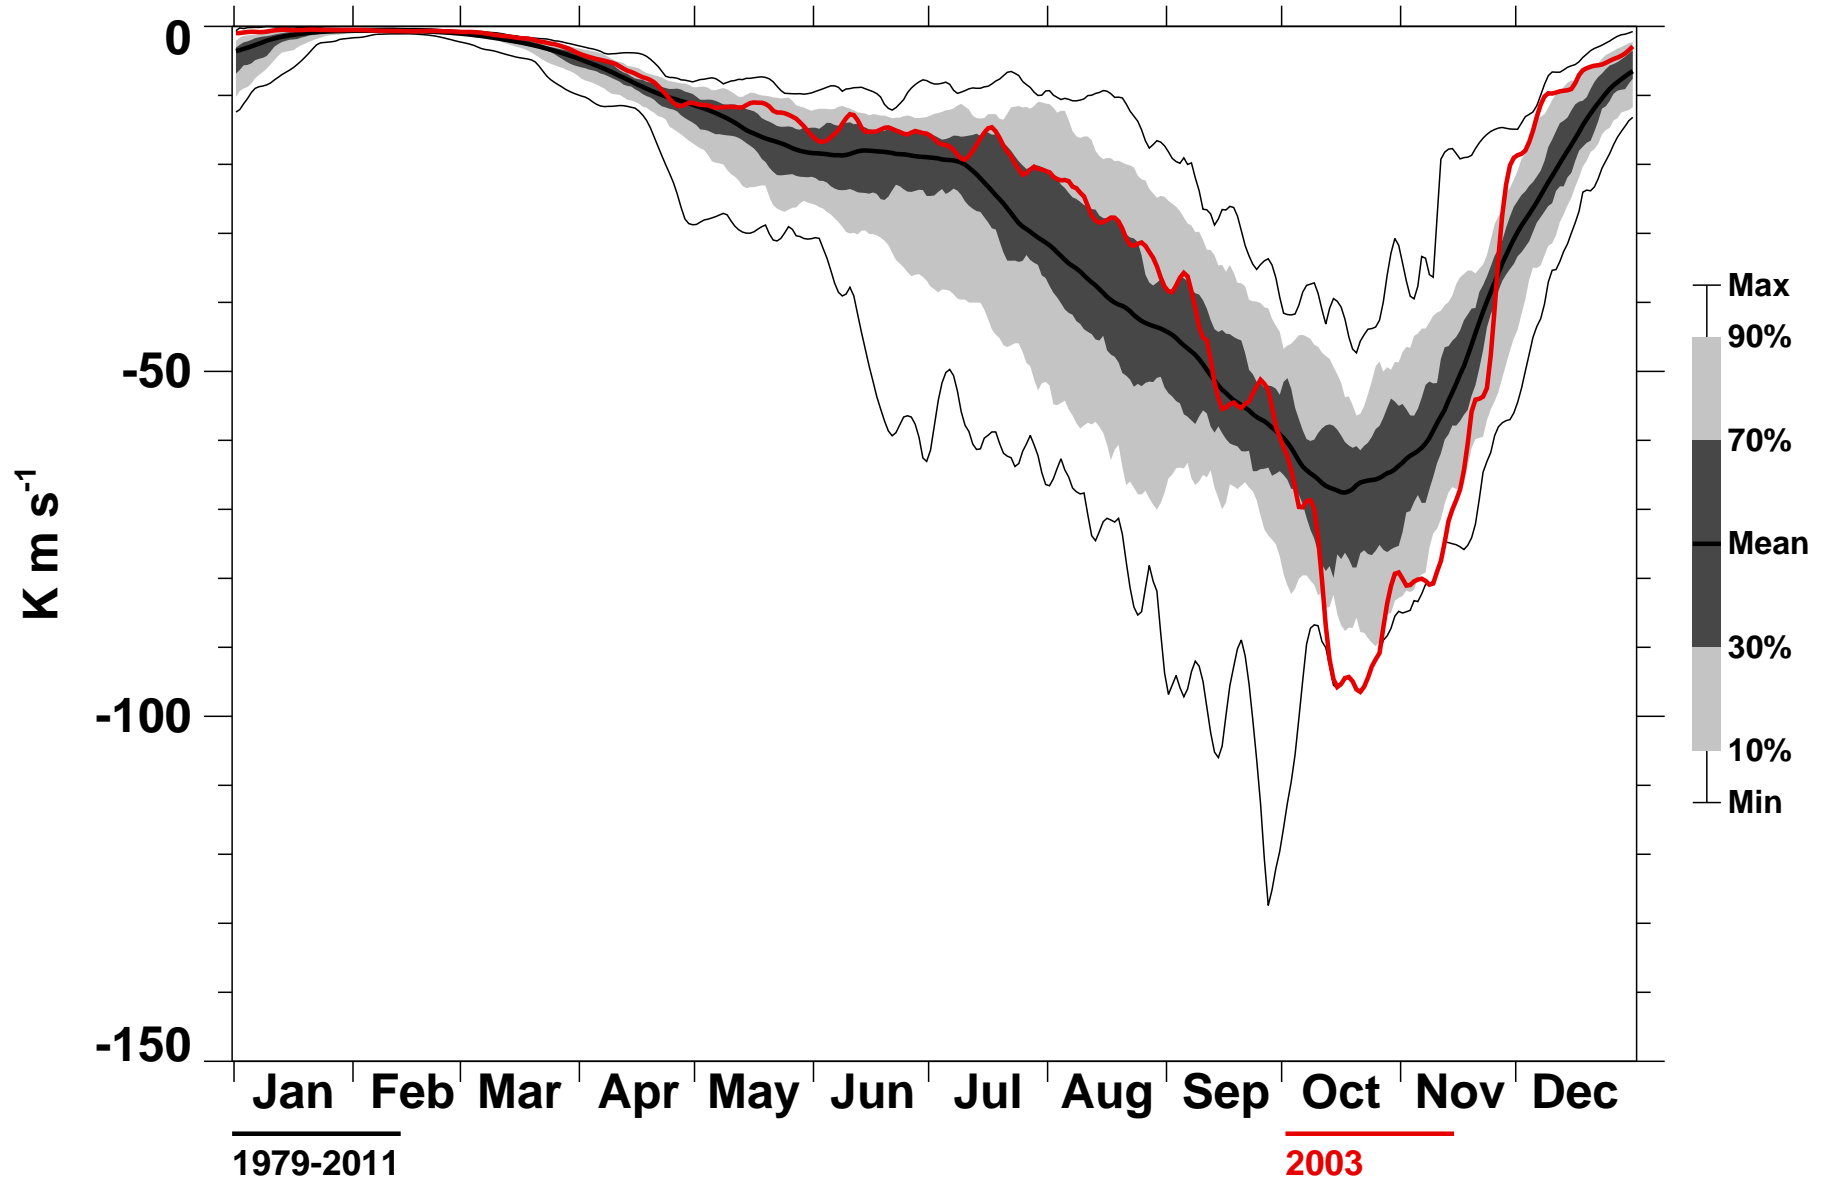

# 45-Day Mean 45-75°S Heat Flux 10 hPa MERRA

P. Newman (NASA), E. Nash (SSAI), S. Pawson (NASA)