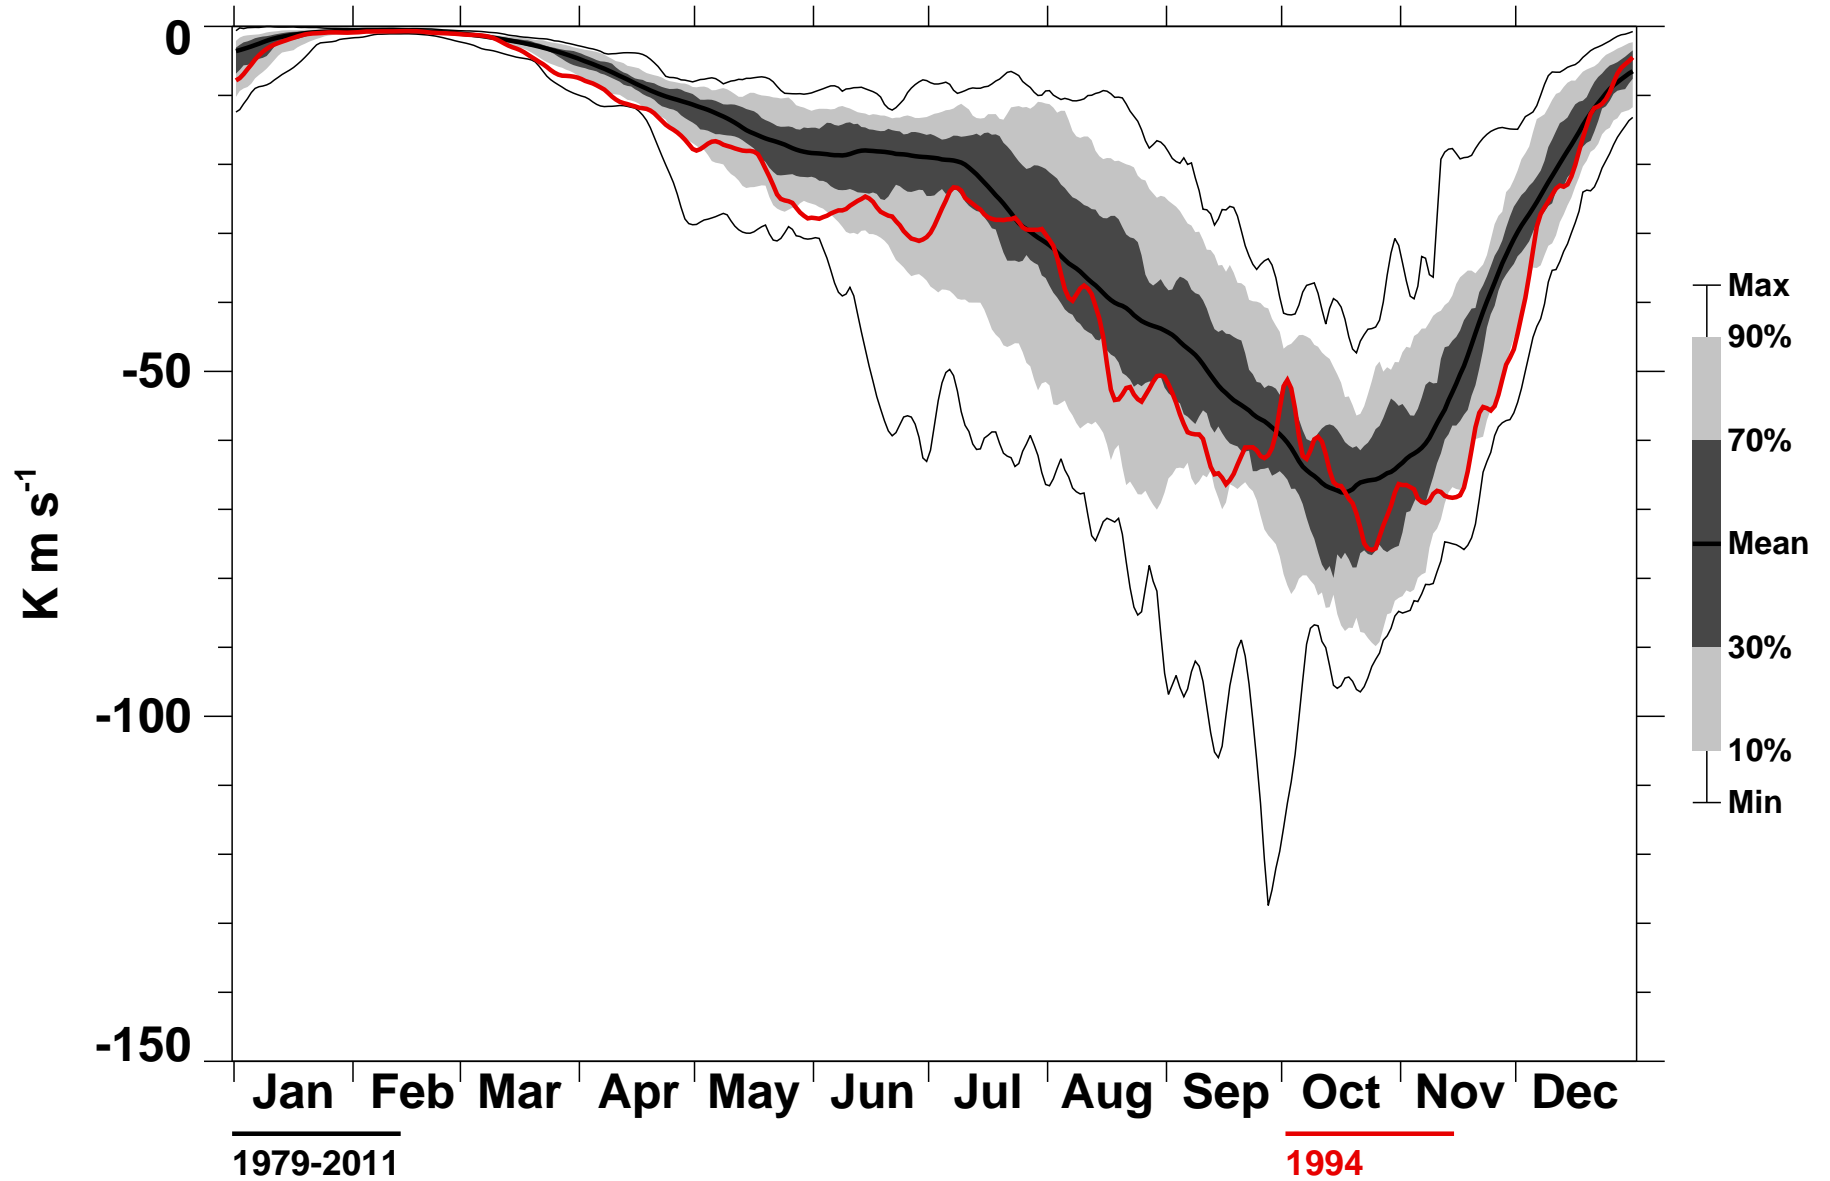

# 45-Day Mean 45-75°S Heat Flux 10 hPa MERRA

P. Newman (NASA), E. Nash (SSAI), S. Pawson (NASA)