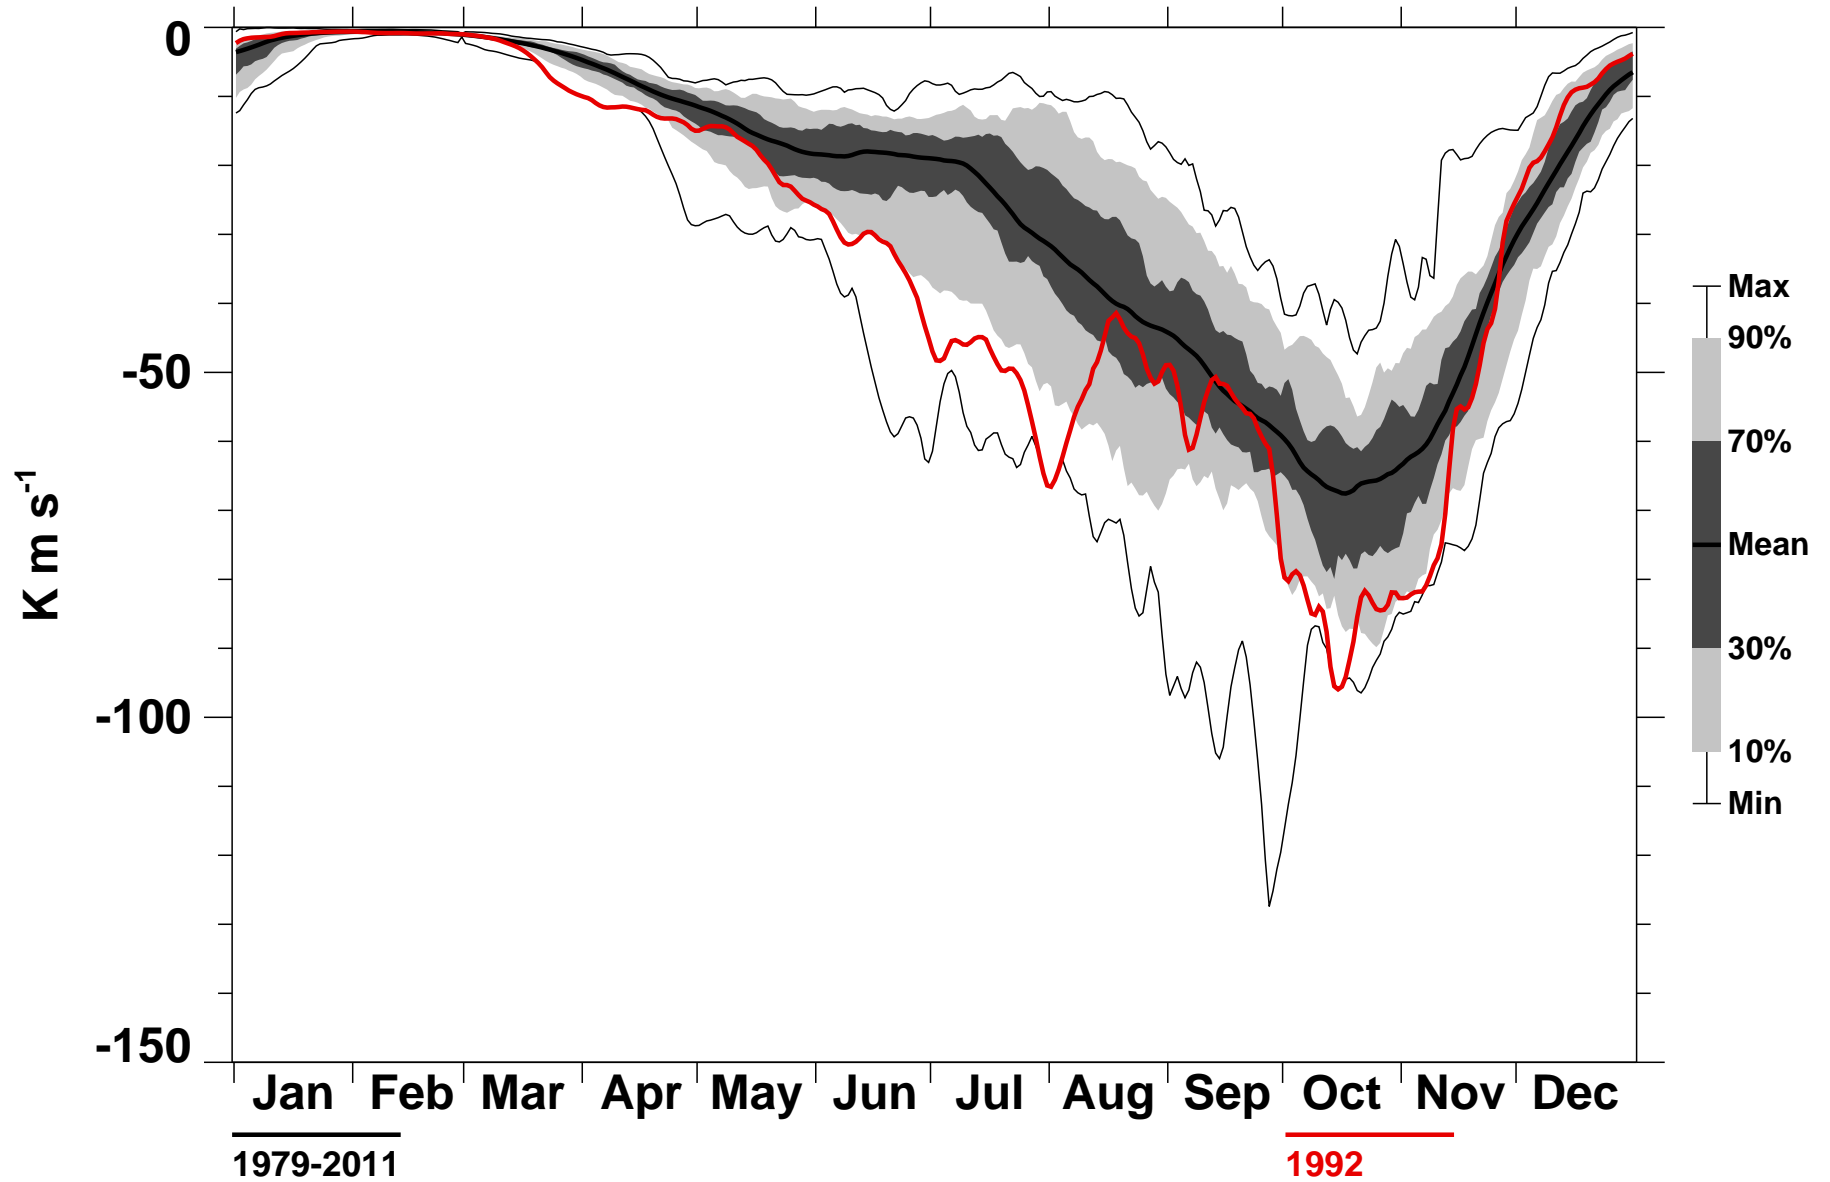

# 45-Day Mean 45-75°S Heat Flux 10 hPa MERRA

P. Newman (NASA), E. Nash (SSAI), S. Pawson (NASA)