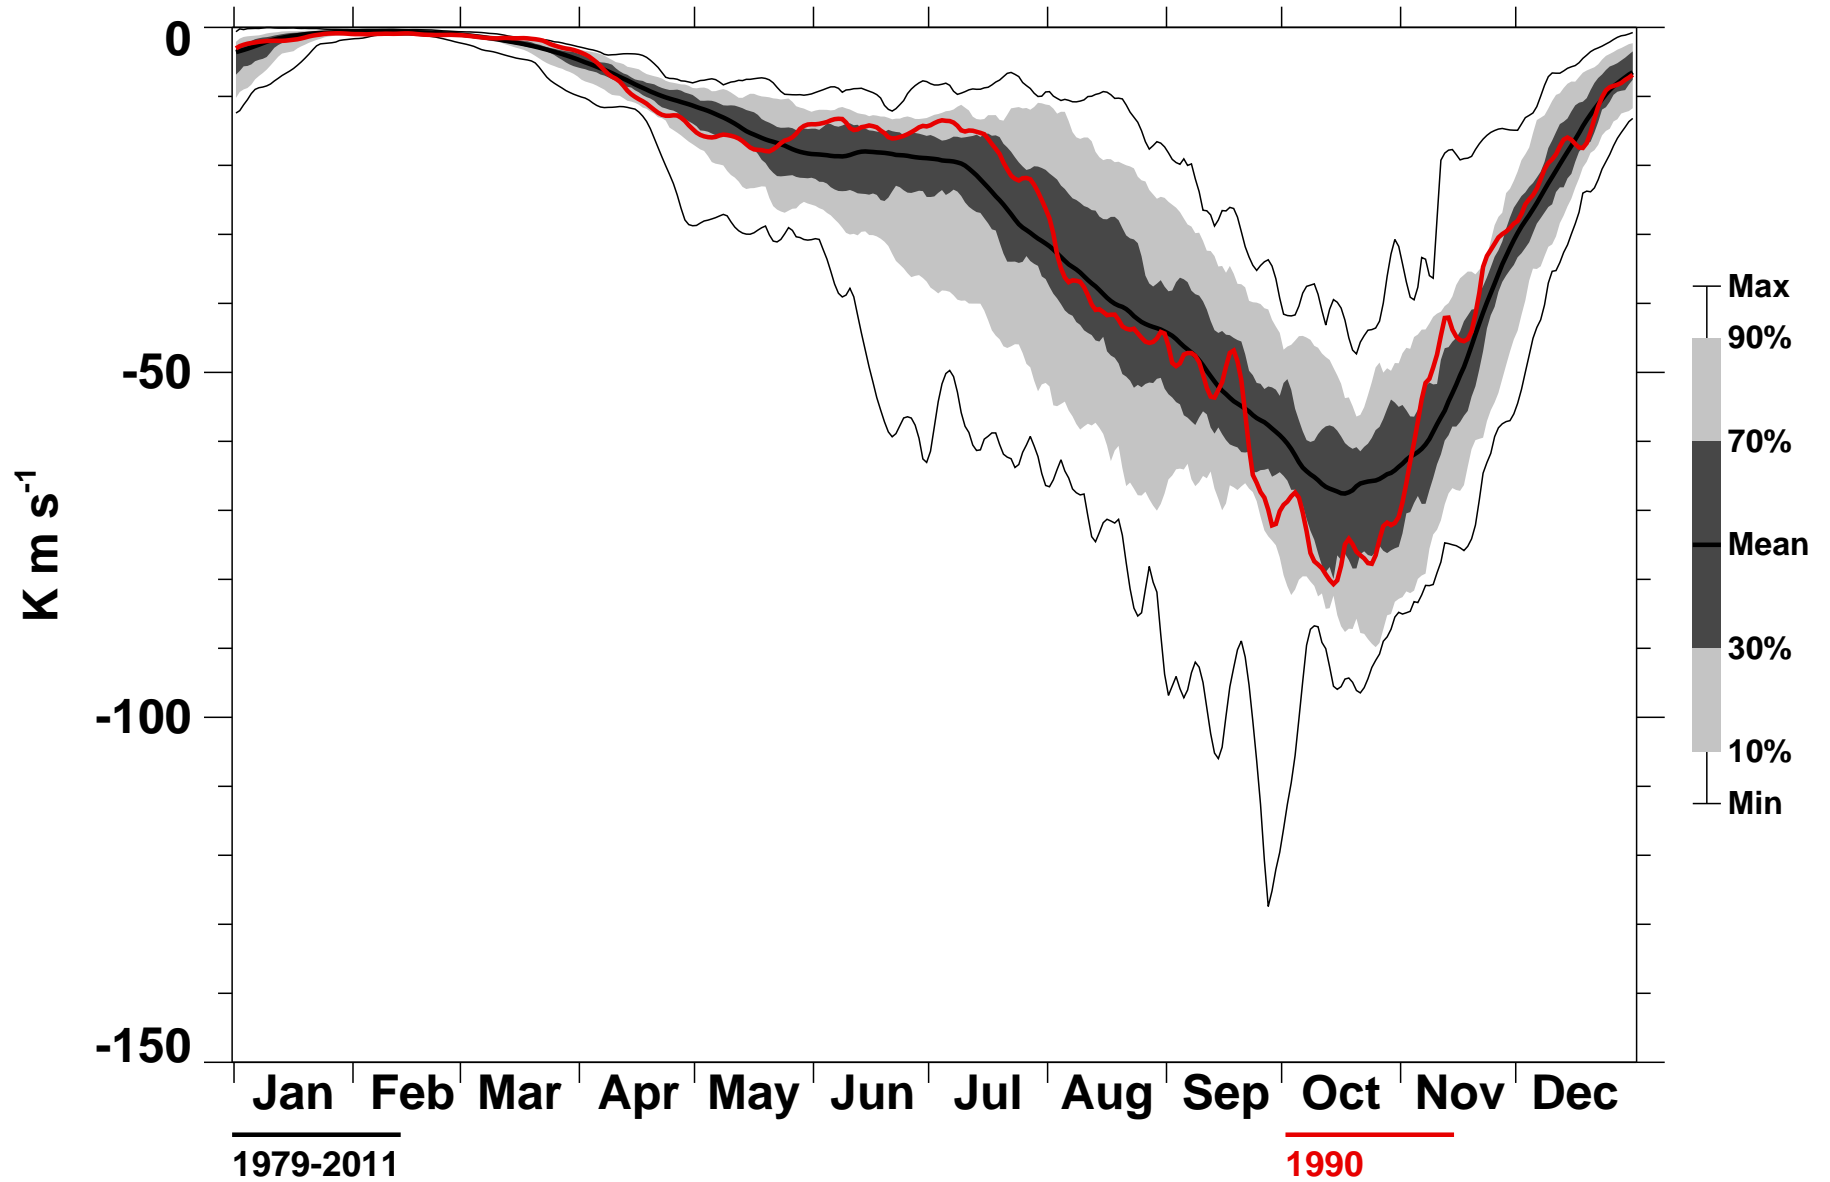

# 45-Day Mean 45-75°S Heat Flux 10 hPa MERRA

P. Newman (NASA), E. Nash (SSAI), S. Pawson (NASA)