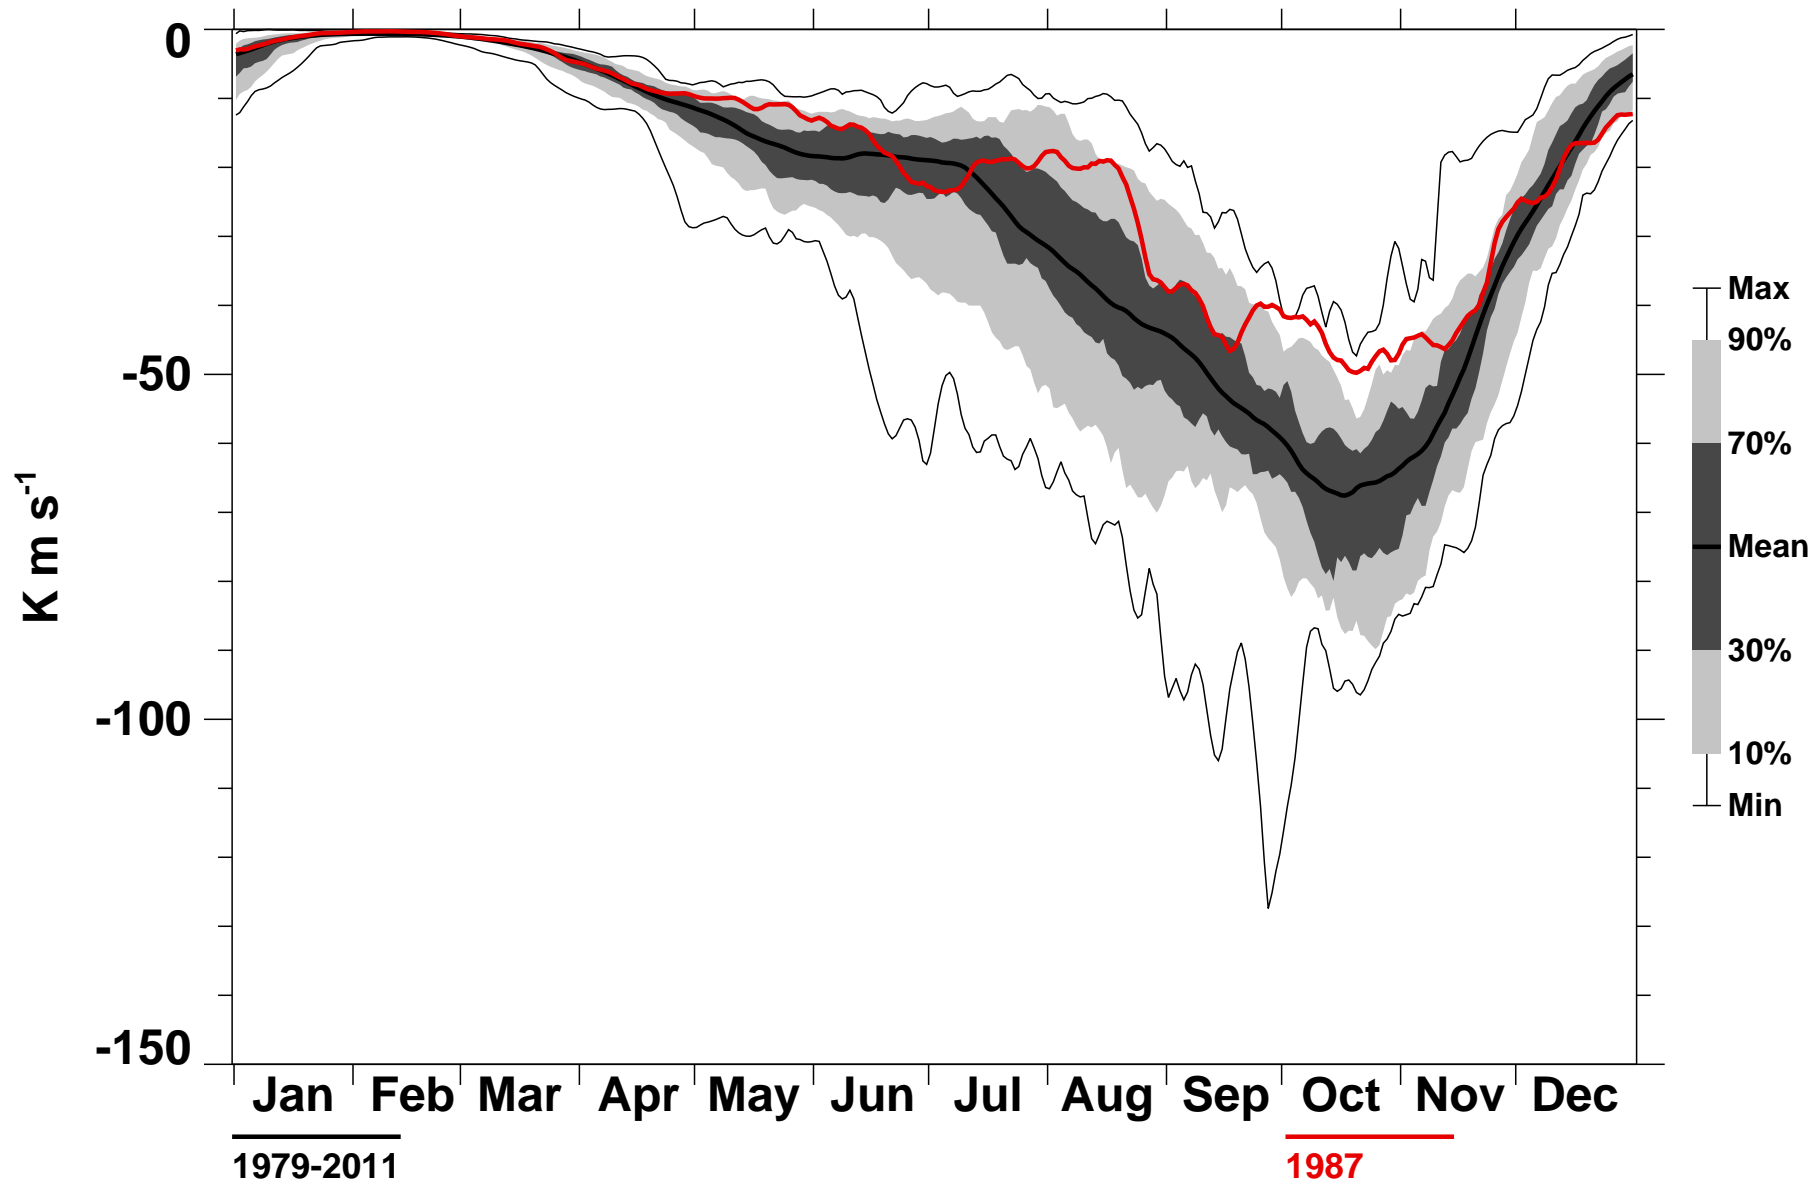

# 45-Day Mean 45-75°S Heat Flux 10 hPa MERRA

P. Newman (NASA), E. Nash (SSAI), S. Pawson (NASA)