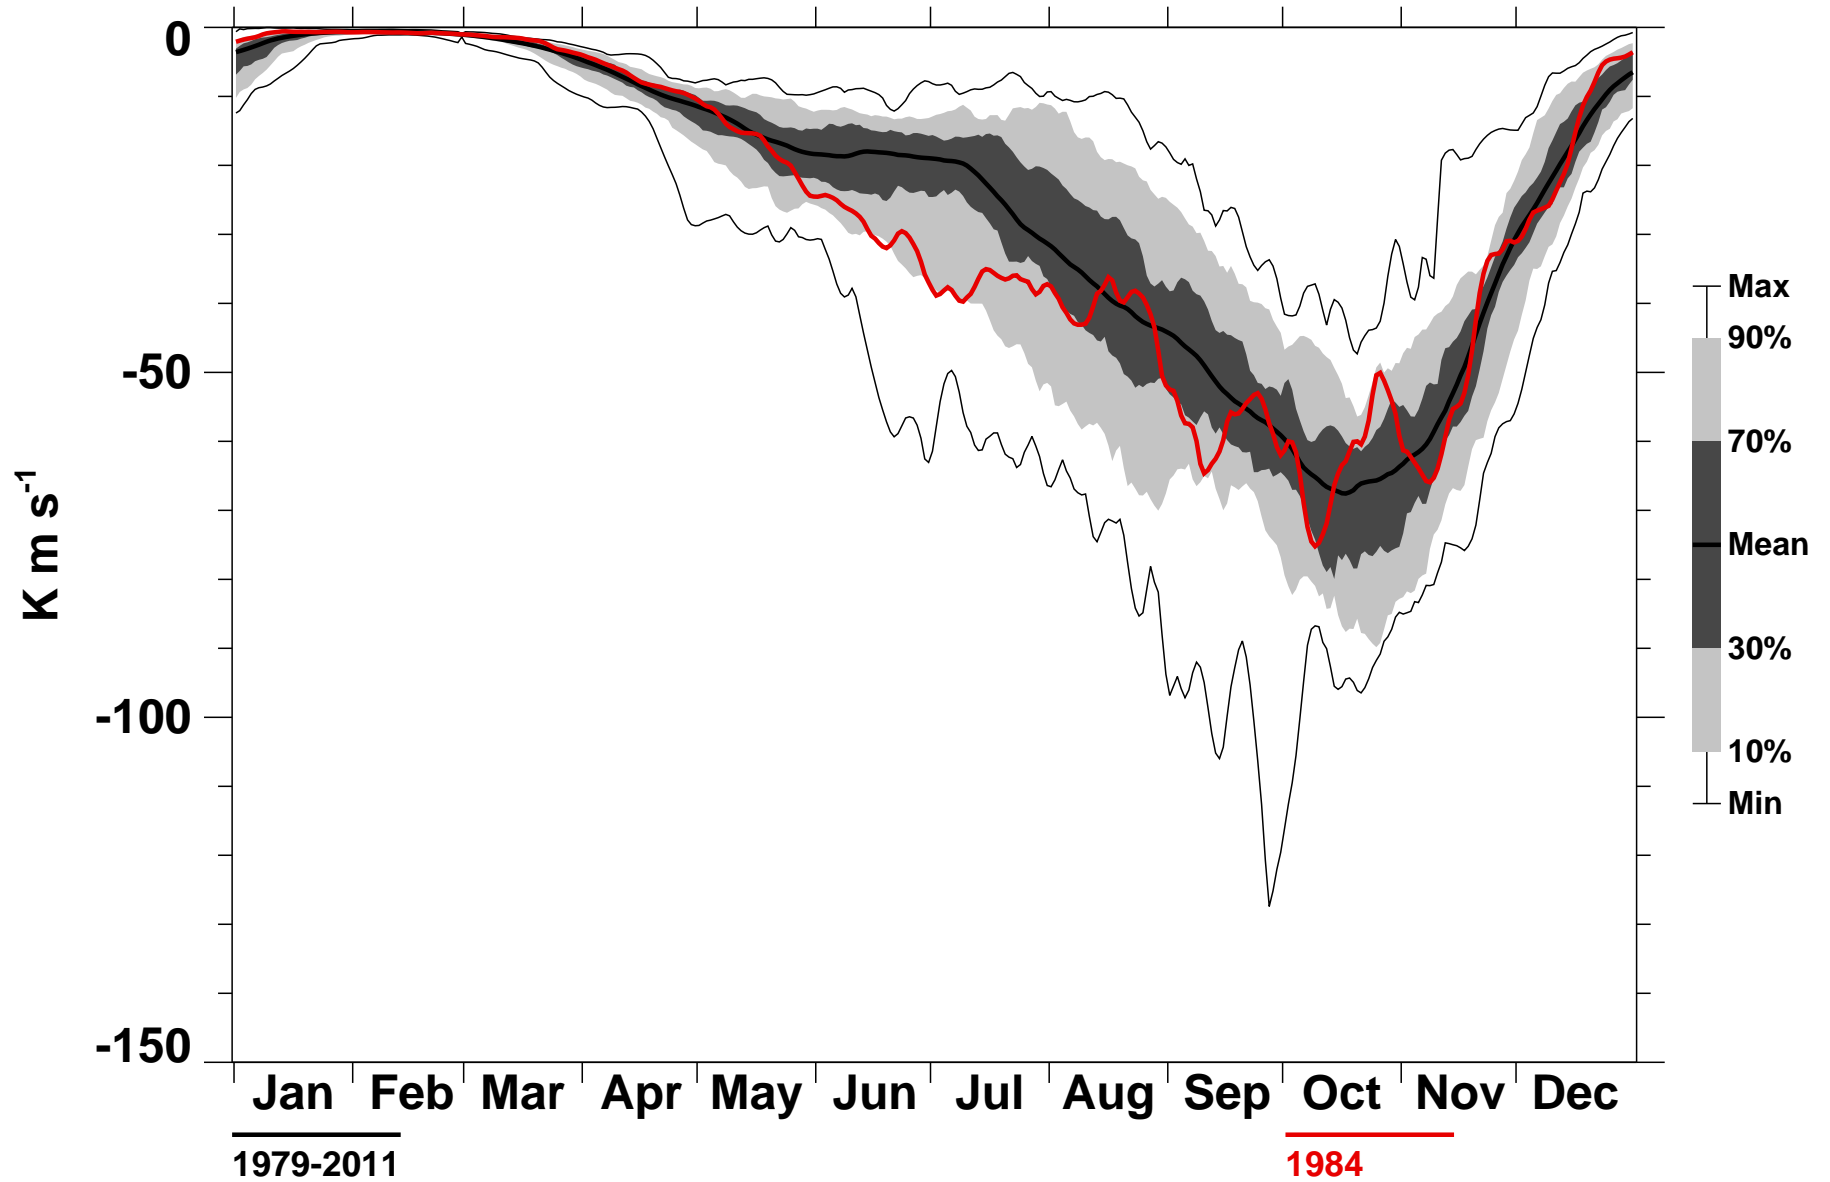

# 45-Day Mean 45-75°S Heat Flux 10 hPa MERRA

P. Newman (NASA), E. Nash (SSAI), S. Pawson (NASA)