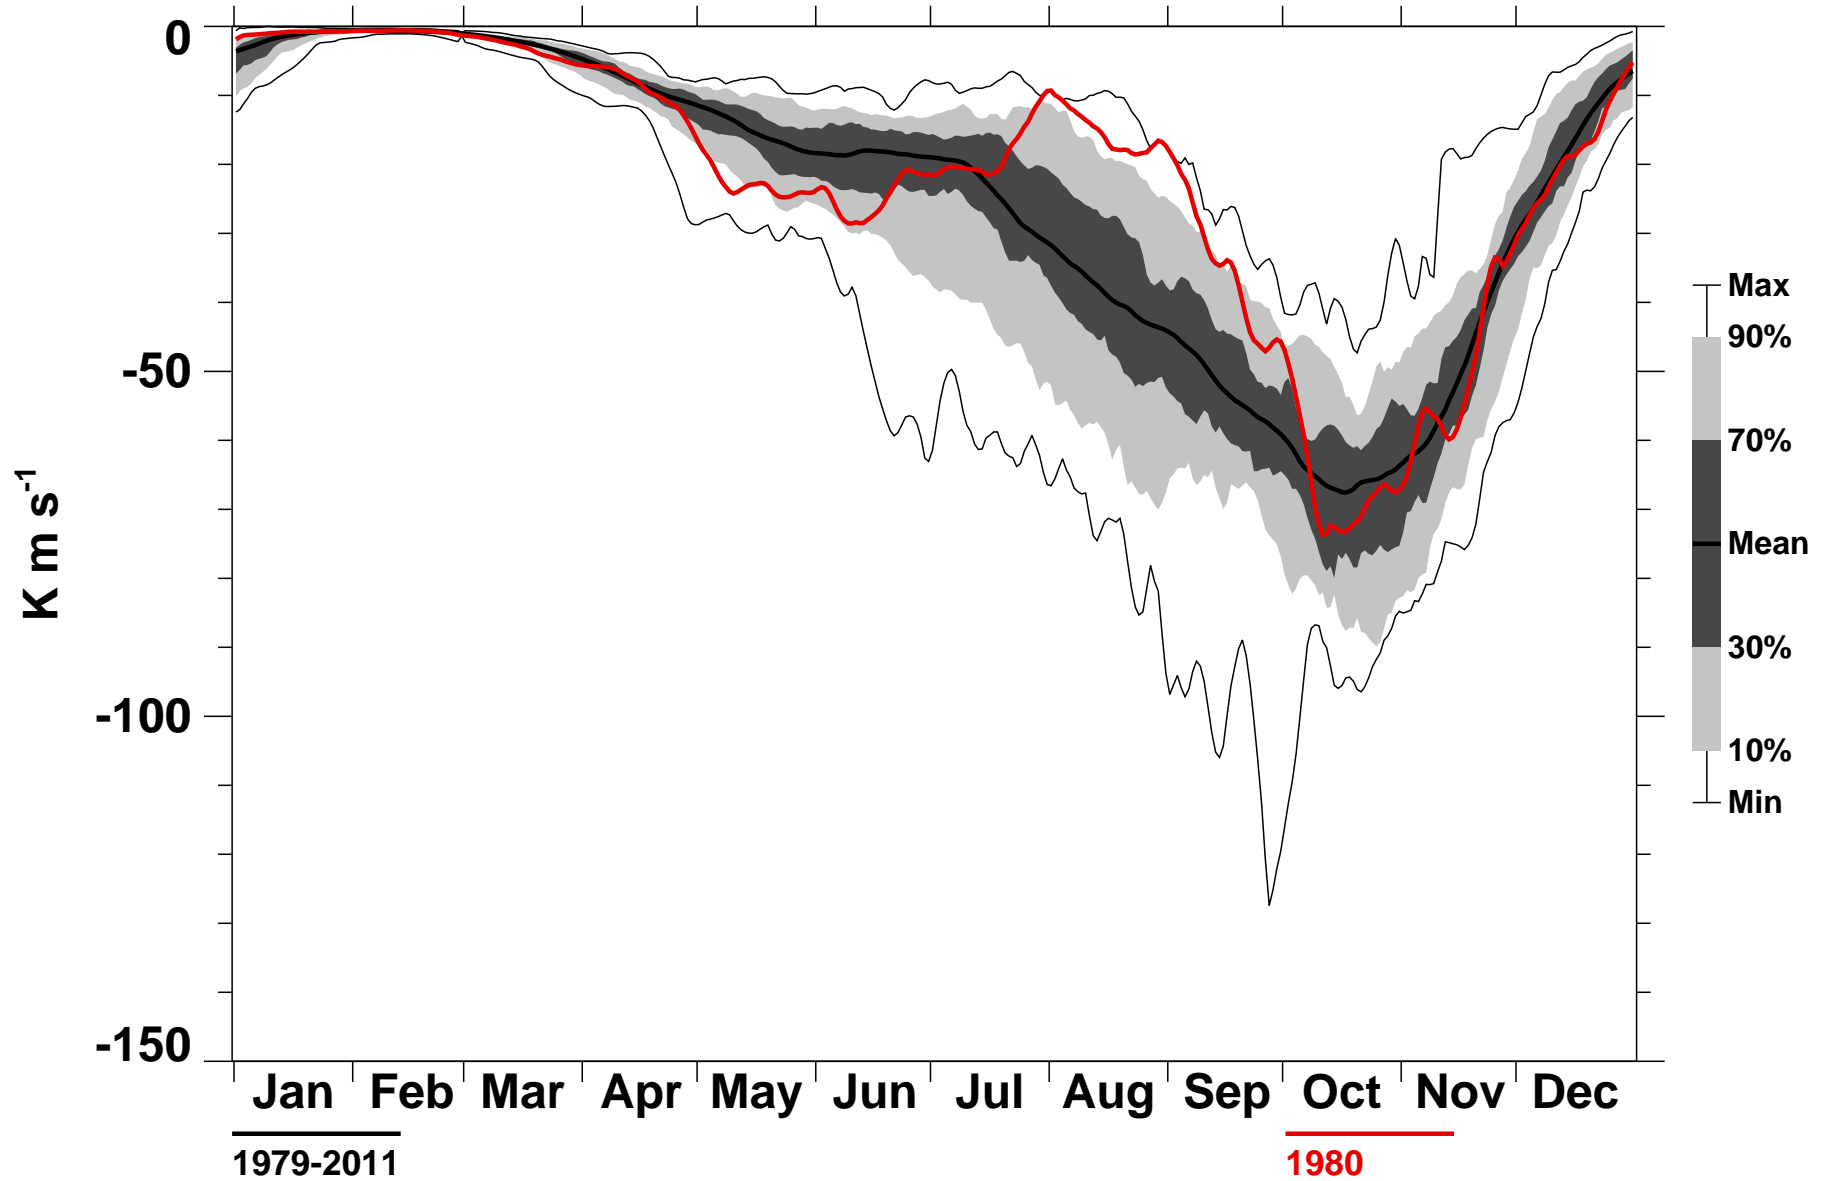

# 45-Day Mean 45-75°S Heat Flux 10 hPa MERRA

P. Newman (NASA), E. Nash (SSAI), S. Pawson (NASA)