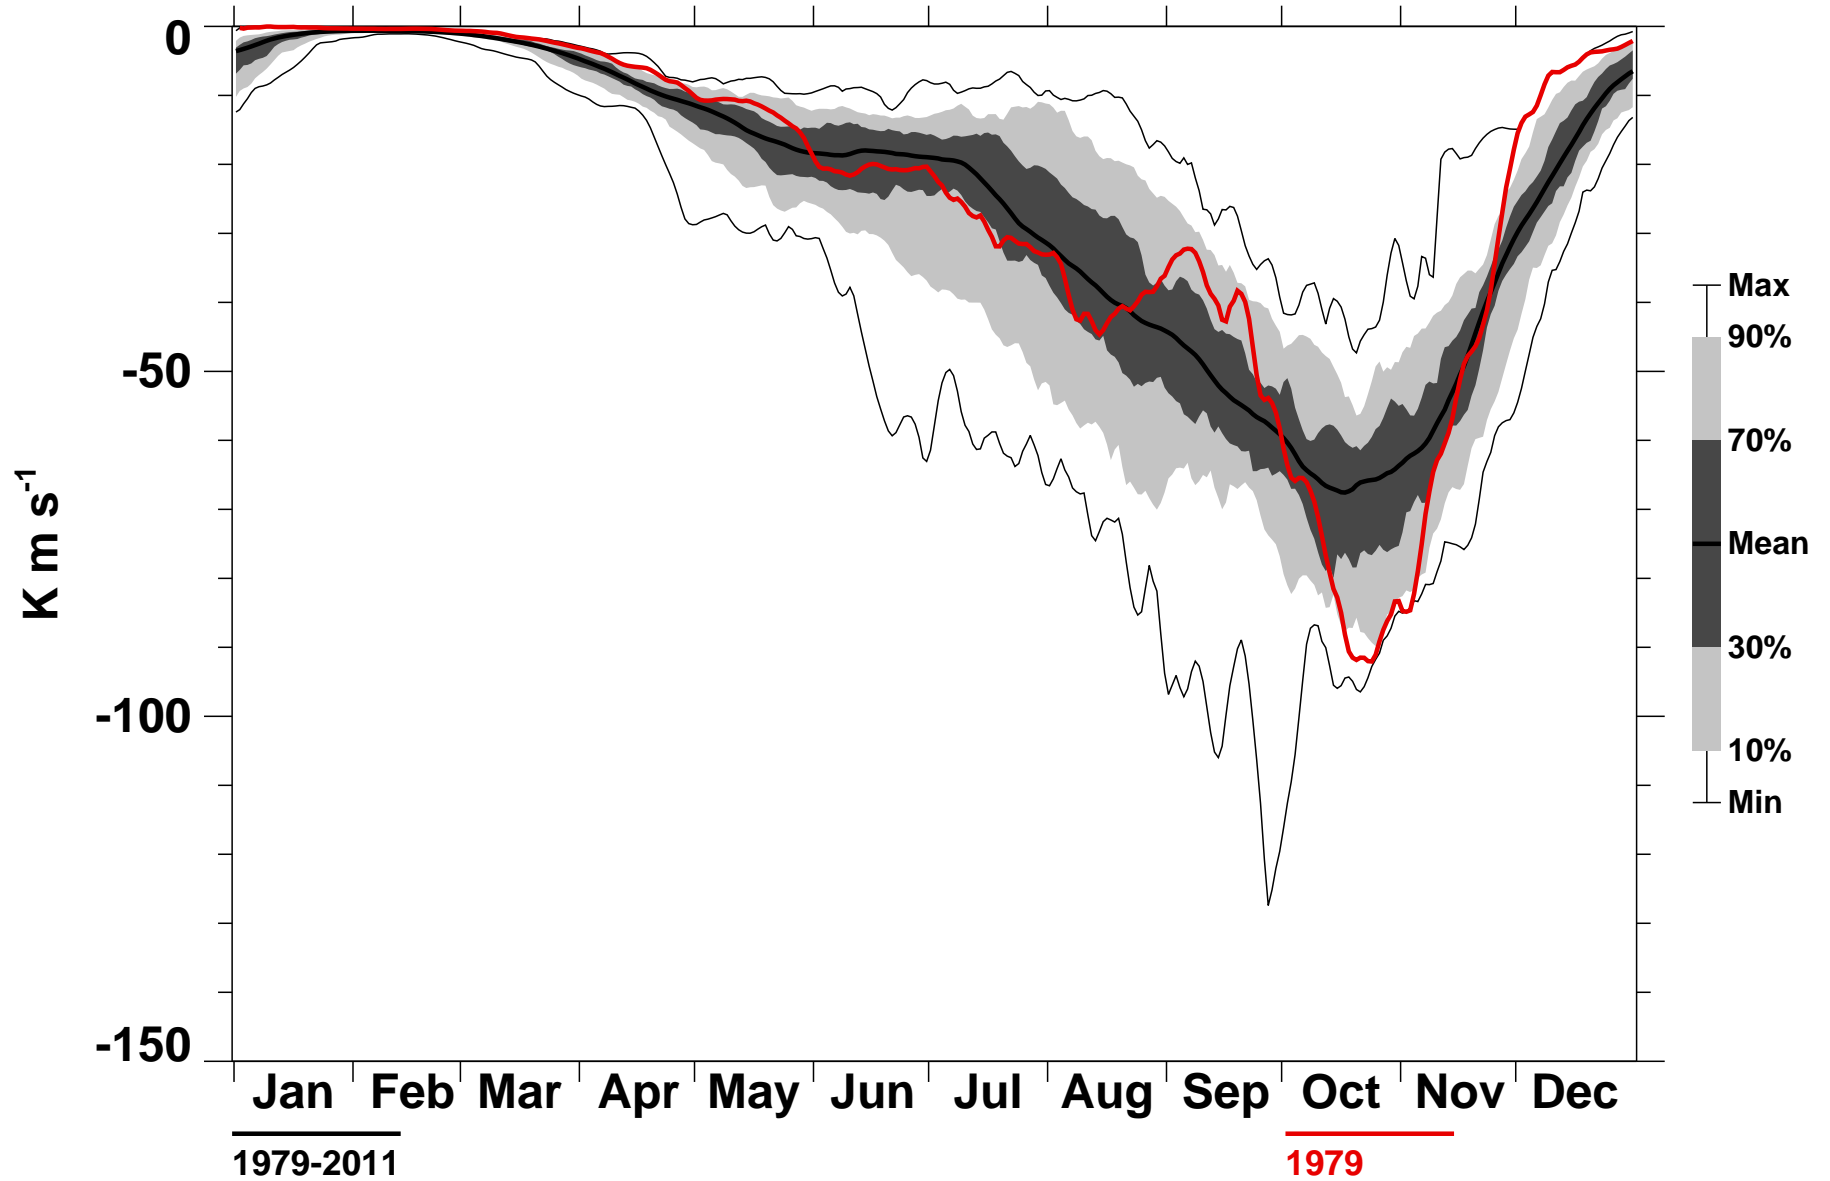

# 45-Day Mean 45-75°S Heat Flux 10 hPa MERRA

P. Newman (NASA), E. Nash (SSAI), S. Pawson (NASA)