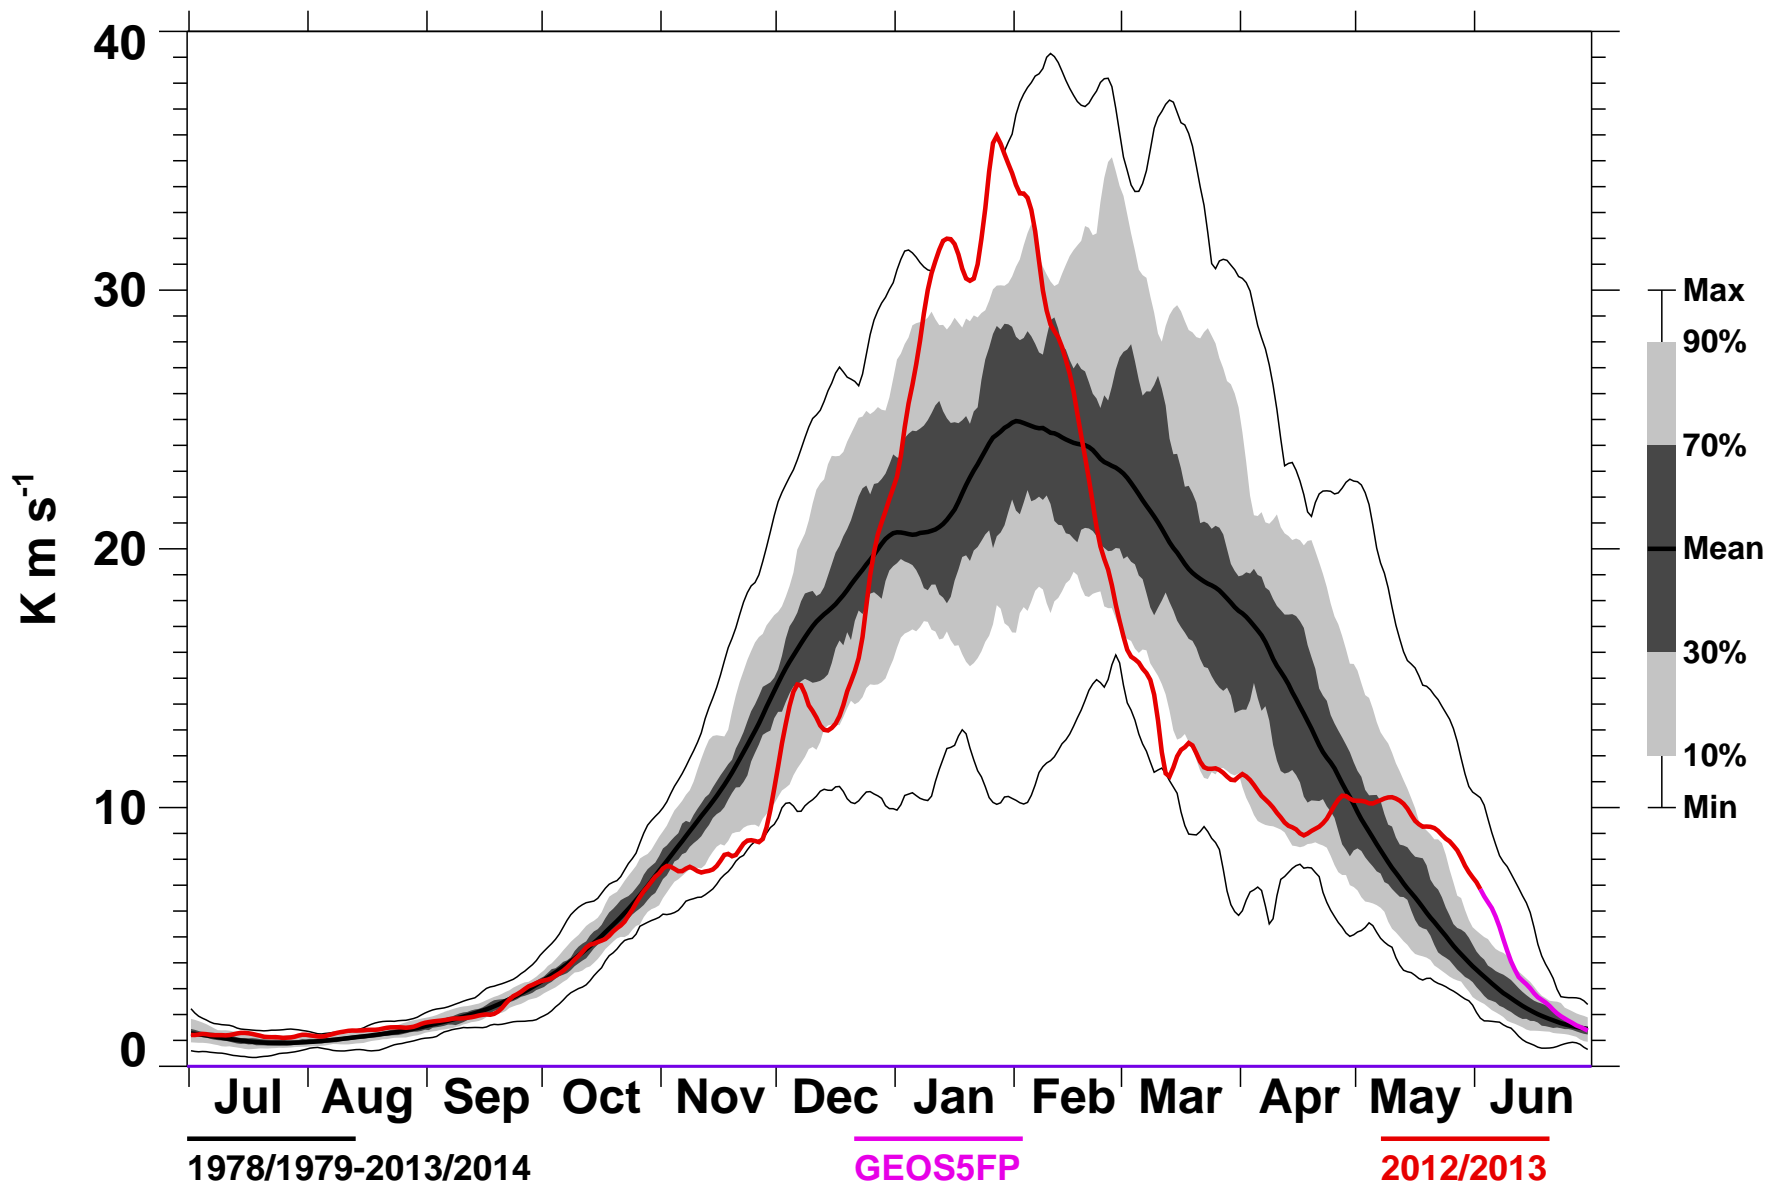

# 45-Day Mean 45-75°N Heat Flux 70 hPa MERRA

P. Newman (NASA), E. Nash (SSAI), S. Pawson (NASA)