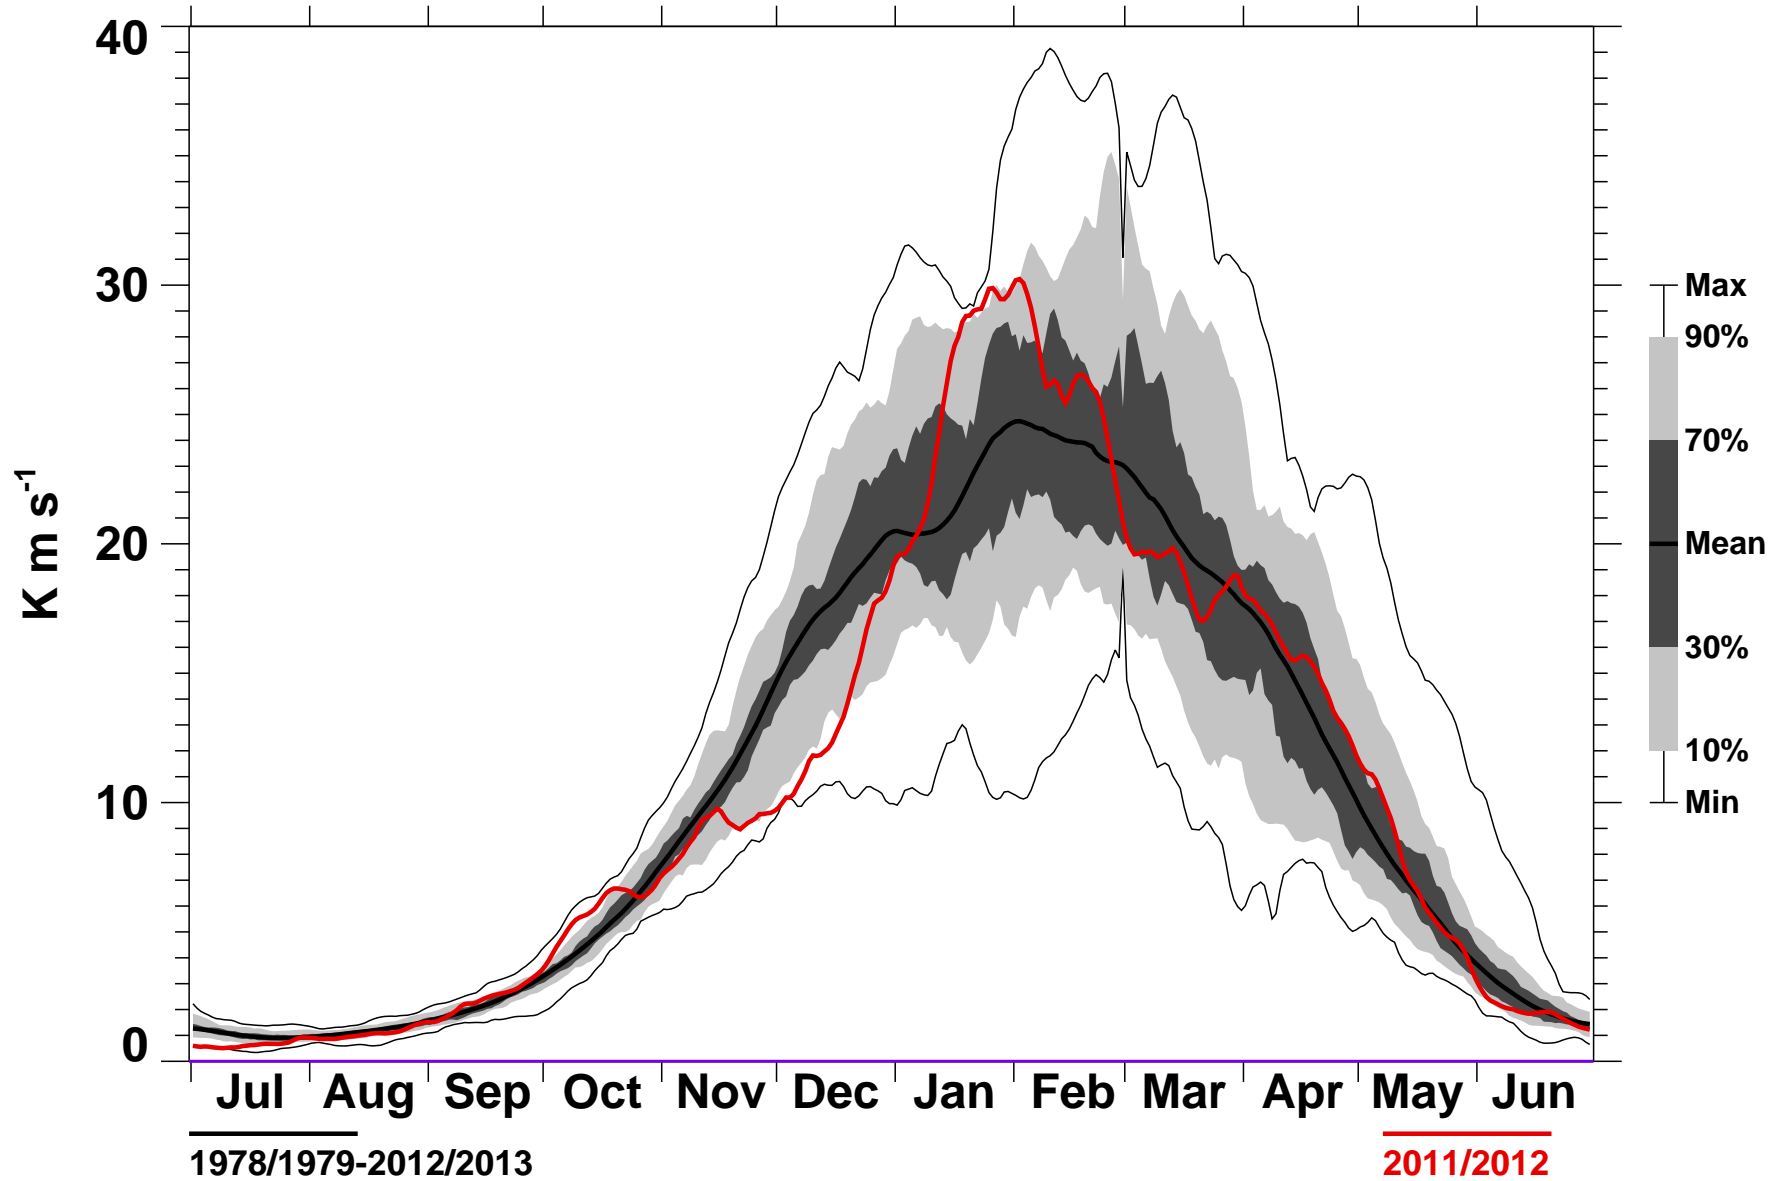

# 45-Day Mean 45-75°N Heat Flux 70 hPa MERRA

P. Newman (NASA), E. Nash (SSAI), S. Pawson (NASA)