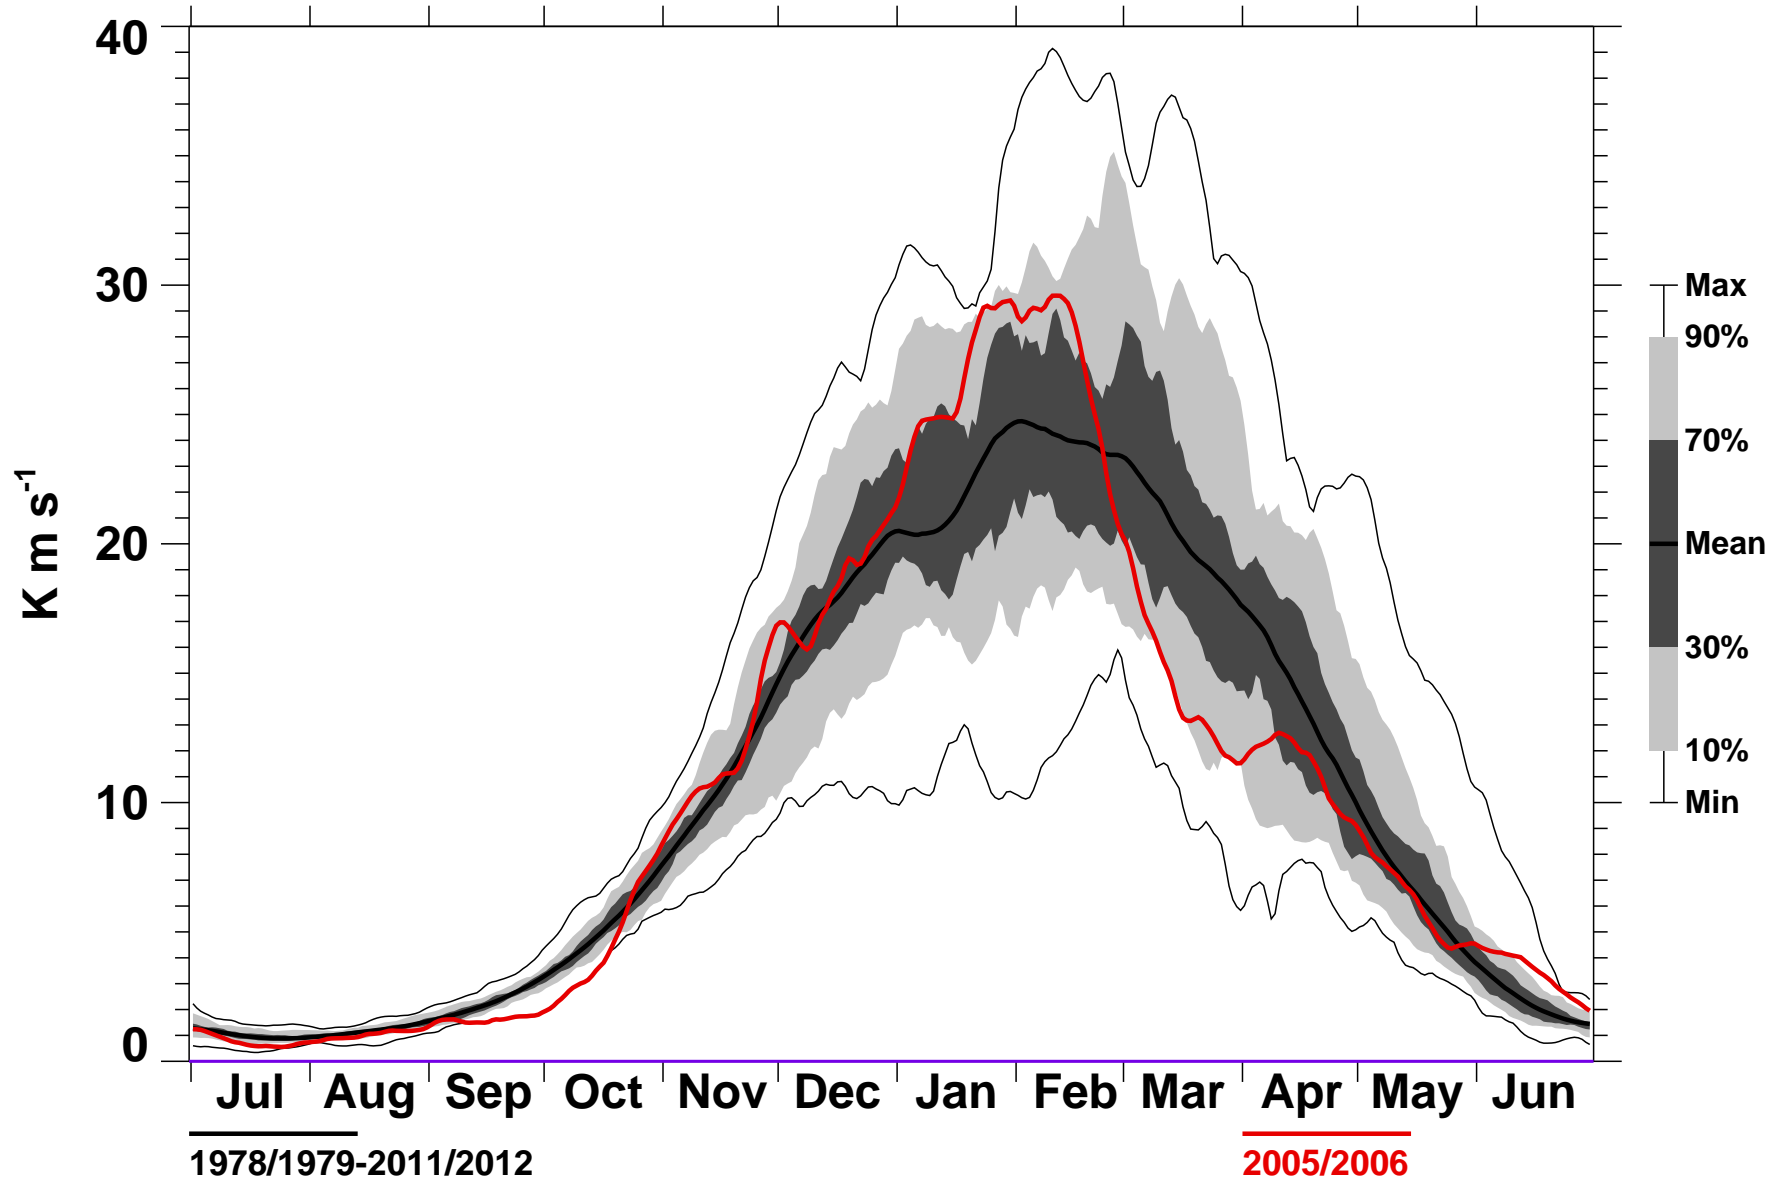

# 45-Day Mean 45-75°N Heat Flux 70 hPa MERRA

P. Newman (NASA), E. Nash (SSAI), S. Pawson (NASA)