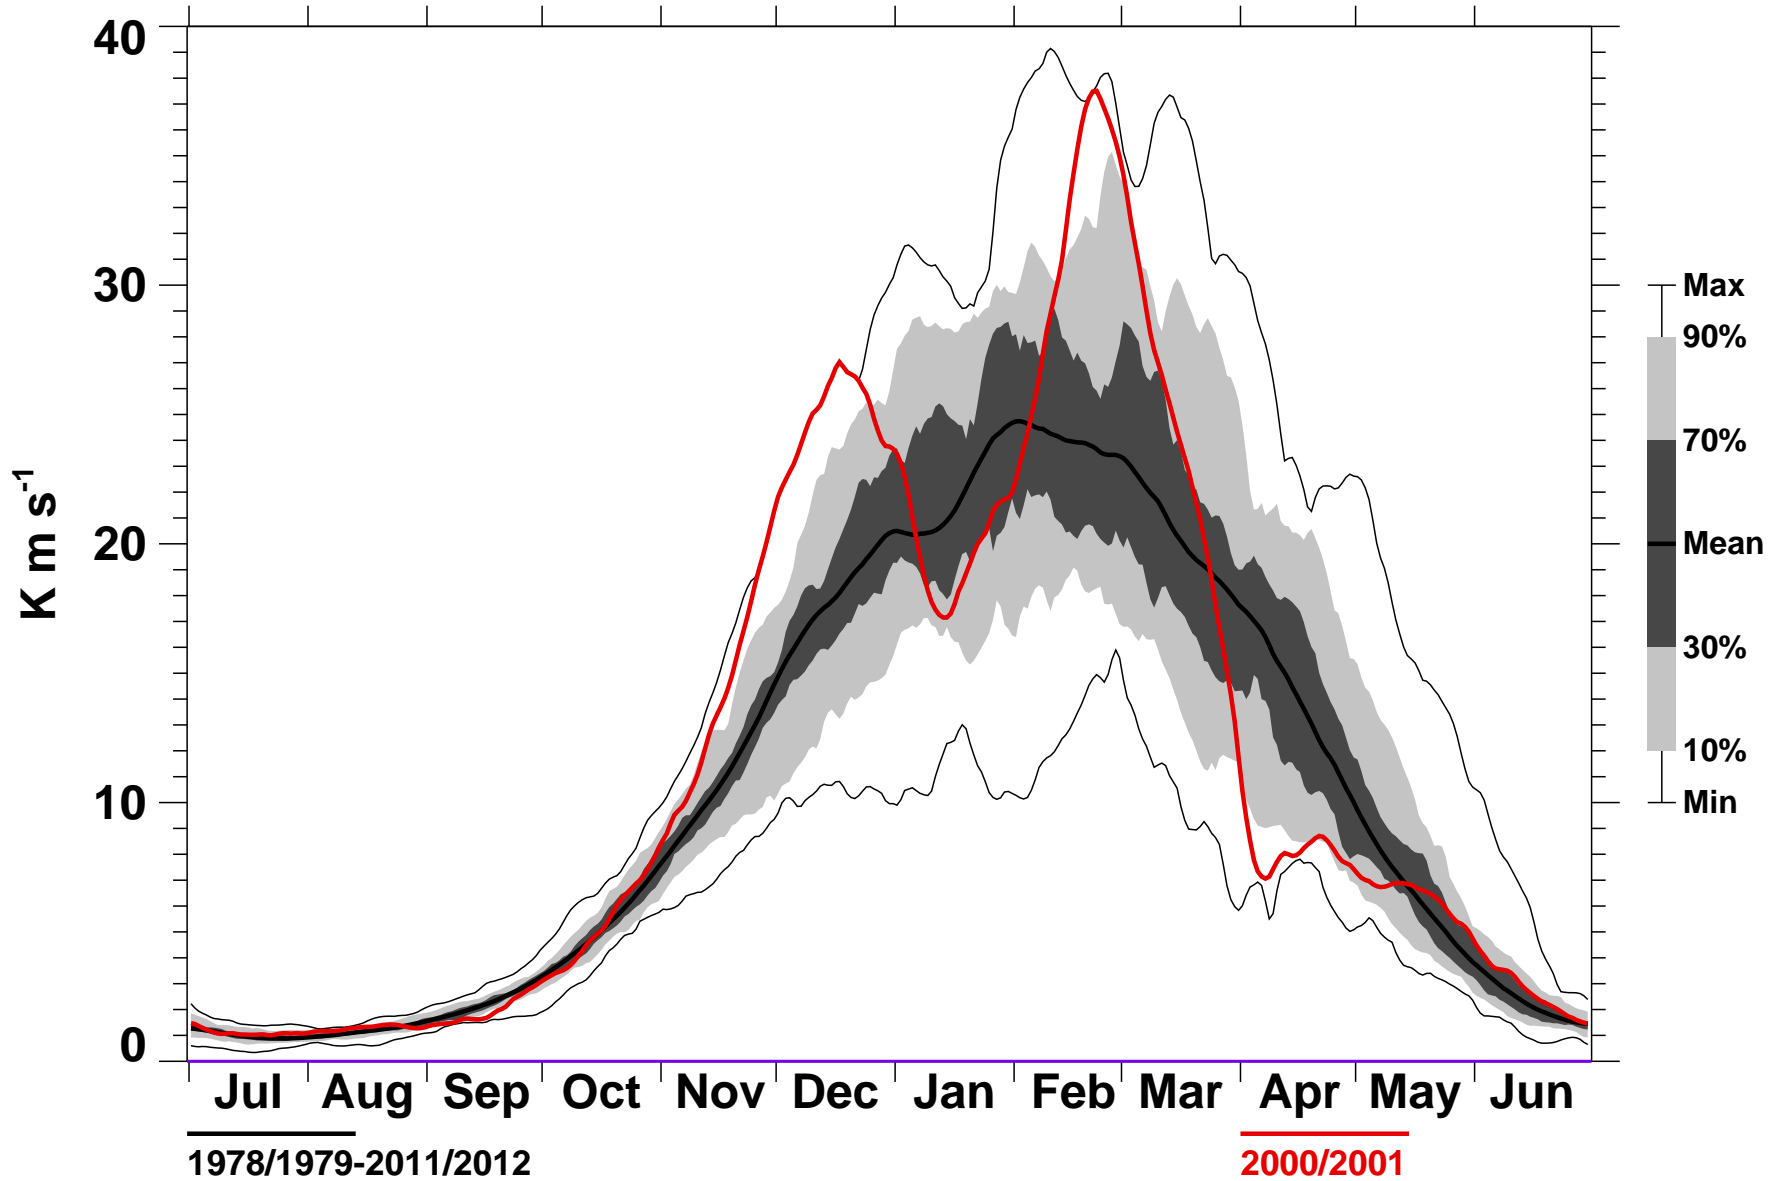

# 45-Day Mean 45-75°N Heat Flux 70 hPa MERRA

P. Newman (NASA), E. Nash (SSAI), S. Pawson (NASA)